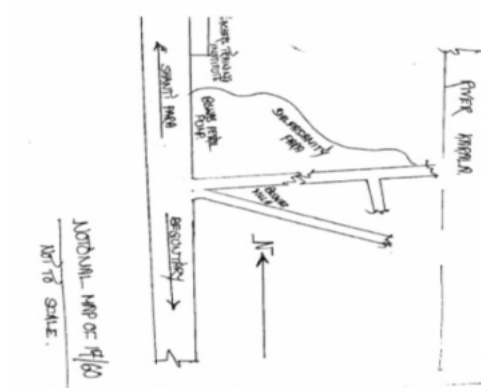

নির্বাচক নিবন্ধন আধিকারিকের স্বাক্ষর

Nazri Naksha

Google Map View

Polling Station Building Front View

Polling Station Front View

Cad View

Key MAP View

1 নাম : আশা মাহাতো স্বামীর নাম: মনোজ মাহাতো বাড়ির নং : n000 বয়স : 39 লিঙ্গ : মহিলা	NLW1628270 ফটো উপলব্ধ	2 নাম : লাইনি খাতুন স্বামীর নাম: বোদারক বাড়ির নং : n0052 বয়স : 51 লিঙ্গ : মহিলা	WB/03/020/066068 ফটো উপলব্ধ	3 নাম : রিকু পাশোয়ান পিতার নাম: অরুণ পাশোয়ান বাড়ির নং : এন0224 বয়স : 38 লিঙ্গ : মহিলা	NGW1258557 ফটো উপলব্ধ
4 নাম : রেনু খাতুন স্বামীর নাম: ফিরোজ মোহম্মদ বাড়ির নং : এন0037 বয়স : 25 লিঙ্গ : মহিলা	NGW2258655 ফটো উপলব্ধ	5 নাম : জয়গুন খাতুন স্বামীর নাম: তহিরুল হক বাড়ির নং : n0276 বয়স : 32 লিঙ্গ : মহিলা	NGW1791532 ফটো উপলব্ধ	6 নাম : শ্যাম দেও সা পিতার নাম: জলেশ্বর সা বাড়ির নং : n0244 বয়স : 63 লিঙ্গ : পুরুষ	WB/03/020/069147 ফটো উপলব্ধ
7 নাম : নুরালম মহম্মদ পিতার নাম: দেবারু মহম্মদ বাড়ির নং : n0053 বয়স : 35 লিঙ্গ : পুরুষ	NGW1417864 ফটো উপলব্ধ	8 নাম : মোমিনা বেওয়া স্বামীর নাম: অখিমউদিন বাড়ির নং : n0066 বয়স : 86 লিঙ্গ : মহিলা	WB/03/020/066362 ফটো উপলব্ধ	9 নাম : সন্দীপ মাহাতো পিতার নাম: বিশ্বনাথ মাহাতো বাড়ির নং : n0250 বয়স : 39 লিঙ্গ : পুরুষ	NGW1230135 ফটো উপলব্ধ
10 নাম : আলোয়া খাতুন স্বামীর নাম: গিয়াসউদিন বাড়ির নং : n0066 বয়স : 56 লিঙ্গ : মহিলা	WB/03/020/066360 ফটো উপলব্ধ	11 নাম : রুপা মাহাতো (দ্রাবু) স্বামীর নাম: প্রদীপ মাহাতো বাড়ির নং : বয়স : 34 লিঙ্গ : মহিলা	NGW1412493 ফটো উপলব্ধ	12 নাম : আজিমুল মহঃ পিতার নাম: দেবারু মহঃ বাড়ির নং : n0053 বয়স : 31 লিঙ্গ : পুরুষ	NGW1791789 ফটো উপলব্ধ
13 নাম : সাহেরা খাতুন স্বামীর নাম: ছুবাহান বাড়ির নং : n0458 বয়স : 65 লিঙ্গ : মহিলা	MRK3163391 ফটো উপলব্ধ	14 নাম : বাবলি খাতুন স্বামীর নাম: রাজু মহম্মদ বাড়ির নং : n0037 বয়স : 38 লিঙ্গ : মহিলা	NGW1791516 ফটো উপলব্ধ	15 নাম : চম্পা সা স্বামীর নাম: শ্যাম দেও সা বাড়ির নং : n0245 বয়স : 56 লিঙ্গ : মহিলা	KZC2620854 ফটো উপলব্ধ
16 নাম : রহিমা খাতুন স্বামীর নাম: সামসুল মহঃ বাড়ির নং : n0037 বয়স : 71 লিঙ্গ : মহিলা	WB/03/020/066098 ফটো উপলব্ধ	17 নাম : দেবরু মহঃ পিতার নাম: নবিউদ্দীন মহঃ বাড়ির নং : n0053 বয়স : 58 লিঙ্গ : পুরুষ	WB/03/020/066366 ফটো উপলব্ধ	18 নাম : রীনা সাহ স্বামীর নাম: মৃত্যুঞ্জয় সাহ বাড়ির নং : n0246 বয়স : 29 লিঙ্গ : মহিলা	NGW2088367 ফটো উপলব্ধ
19 নাম : ফিরোজ মাহাতো পিতার নাম: সামসুল মহঃ বাড়ির নং : n0037 বয়স : 32 লিঙ্গ : পুরুষ	NGW1791821 ফটো উপলব্ধ	20 নাম : মানিক মহম্মদ পিতার নাম: খোঁচা মহম্মদ বাড়ির নং : n0052 বয়স : 42 লিঙ্গ : পুরুষ	NGW1791755 ফটো উপলব্ধ	21 নাম : রুম্পা মাহাতো(দ্রাবু) স্বামীর নাম: সন্দীপ মাহাতো বাড়ির নং : বয়স : 36 লিঙ্গ : মহিলা	NGW1527381 ফটো উপলব্ধ
22 নাম : সুনিতা ঠাকুর স্বামীর নাম: অমিত ঠাকুর বাড়ির নং : n0066 বয়স : 35 লিঙ্গ : মহিলা	NGW1791631 ফটো উপলব্ধ	23 নাম : ছুটি মহম্মদ পিতার নাম: বুধারু মহম্মদ বাড়ির নং : n0052 বয়স : 28 লিঙ্গ : পুরুষ	NGW2011377 ফটো উপলব্ধ	24 নাম : বুমা মহন্ত স্বামীর নাম: বিশ্বনাথ মহন্ত বাড়ির নং : n0286 বয়স : 37 লিঙ্গ : মহিলা	NGW1229996 ফটো উপলব্ধ
25 নাম : জাহাঙ্গীর আলম পিতার নাম: গিয়াসউদ্দীন বাড়ির নং : n0066 বয়স : 34 লিঙ্গ : পুরুষ	NGW1319391 ফটো উপলব্ধ	26 নাম : রাজিয়া খাতুন মায়ের নাম: বাবলি খাতুন বাড়ির নং : n0037 বয়স : 26 লিঙ্গ : মহিলা	NGW2183481 ফটো উপলব্ধ	27 নাম : বিদ্যা মন্ডল মায়ের নাম: সুনীল মন্ডল বাড়ির নং : এন0053 বয়স : 32 লিঙ্গ : পুরুষ	RIY1423169 ফটো উপলব্ধ
28 নাম : মঞ্জু দেবী স্বামীর নাম: রামদয়াল মাহাতো বাড়ির নং : n0338 বয়স : 45 লিঙ্গ : মহিলা	NGW1791326 ফটো উপলব্ধ	29 নাম : মৃত্যুঞ্জয় সা পিতার নাম: শ্যাম দেও সা বাড়ির নং : N0066 বয়স : 37 লিঙ্গ : পুরুষ	KZC2517837 ফটো উপলব্ধ	30 নাম : লক্ষী দাস স্বামীর নাম: মঙ্গল দাস বাড়ির নং : N0066 বয়স : 55 লিঙ্গ : মহিলা	WB/03/020/063540 ফটো উপলব্ধ