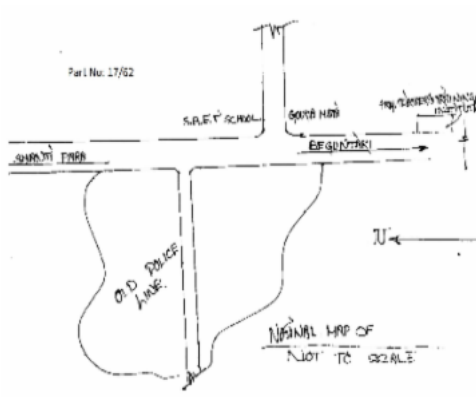

Nazri Naksha