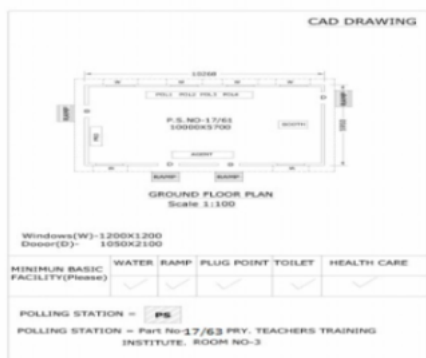

নির্বাচক নিবন্ধন আধিকারিকের স্বাক্ষর

Nazri Naksha

Google Map View

Polling Station Building Front View

Polling Station Front View

Cad View

Key MAP View

1 নাম : শম্পা গোপ(কর্মকার) স্বামীর নাম: অভিজিৎ কর্মকার বাড়ির নং : n0259 বয়স : 52 লিঙ্গ : মহিলা	WB/03/020/054570	ফটো উপলব্ধ	2 নাম : চুমকি সাহা পিতার নাম: নন্দ সাহা বাড়ির নং : n0148 বয়স : 37 লিঙ্গ : মহিলা	NGW1256957	ফটো উপলব্ধ	3 নাম : কল্যাণী (সাহা) কর্মকার স্বামীর নাম: প্রিয়তম সাহা বাড়ির নং : n0224 বয়স : 47 লিঙ্গ : মহিলা	KZC1362797	ফটো উপলব্ধ
4 নাম : পারমিতা অধিকারী স্বামীর নাম: অপূর্ব অধিকারী বাড়ির নং : n0109 বয়স : 52 লিঙ্গ : মহিলা	NGW2552214	ফটো উপলব্ধ	5 নাম : অপূর্ব অধিকারী পিতার নাম: জীবন চন্দ্র অধিকারী বাড়ির নং : n0109 বয়স : 57 লিঙ্গ : পুরুষ	NGW2552230	ফটো উপলব্ধ	6 নাম : অভিজিৎ অধিকারী পিতার নাম: জীবন চন্দ্র অধিকারী বাড়ির নং : n0109 বয়স : 56 লিঙ্গ : পুরুষ	KZC1287135	ফটো উপলব্ধ
7 নাম : সুরত অধিকারী পিতার নাম: জীবন চন্দ্র অধিকারী বাড়ির নং : n0109 বয়স : 58 লিঙ্গ : পুরুষ	NGW2639169	ফটো উপলব্ধ	8 নাম : সপ্রতীভ অধিকারী পিতার নাম: সুভজিৎ অধিকারী বাড়ির নং : n0109 বয়স : 21 লিঙ্গ : পুরুষ	NGW2802379	ফটো উপলব্ধ	9 নাম : মোমিতা অধিকারী পিতার নাম: সুখেন্দু অধিকারী বাড়ির নং : n0043 বয়স : 42 লিঙ্গ : মহিলা	KZC2337962	ফটো উপলব্ধ
10 নাম : কাকলী অধিকারী স্বামীর নাম: সুরত অধিকারী বাড়ির নং : n0109 বয়স : 54 লিঙ্গ : মহিলা	NGW2639151	ফটো উপলব্ধ	11 নাম : ছবি রায় অধিকারী স্বামীর নাম: সুখেন্দু অধিকারী বাড়ির নং : n0043 বয়স : 69 লিঙ্গ : মহিলা	WB/03/020/054164	ফটো উপলব্ধ	12 নাম : পেখম অধিকারী পিতার নাম: অপূর্ব অধিকারী বাড়ির নং : এন0213 বয়স : 22 লিঙ্গ : মহিলা	NGW2802387	ফটো উপলব্ধ
13 নাম : পিয়ালী অধিকারী শেঠ স্বামীর নাম: ছন্দক অধিকারী বাড়ির নং : n0109 বয়স : 34 লিঙ্গ : মহিলা	YNG1588748	ফটো উপলব্ধ	14 নাম : সুখেন্দু অধিকারী পিতার নাম: শরদিন্দু শেখর অধিকারী বাড়ির নং : n0043 বয়স : 77 লিঙ্গ : পুরুষ	NGW2527125	ফটো উপলব্ধ	15 নাম : শুভজিৎ অধিকারী পিতার নাম: জীবন চন্দ্র অধিকারী বাড়ির নং : n0109 বয়স : 52 লিঙ্গ : পুরুষ	NGW2537124	ফটো উপলব্ধ
16 নাম : সধগারী অধিকারী স্বামীর নাম: শুভজিৎ অধিকারী বাড়ির নং : সুভজিত অধিকারী বয়স : 46 লিঙ্গ : মহিলা	KZC1305838	ফটো উপলব্ধ	17 নাম : নিতাইচন্দ্র কুণ্ডু পিতার নাম: নারায়ণ কুণ্ডু বাড়ির নং : n0226 বয়স : 53 লিঙ্গ : পুরুষ	WB/03/017/552731	ফটো উপলব্ধ	18 নাম : অর্চনা কুণ্ডু স্বামীর নাম: তামশ কুণ্ডু বাড়ির নং : n0310 বয়স : 65 লিঙ্গ : মহিলা	NGW2826626	ফটো উপলব্ধ
19 নাম : অভিজিৎ কুণ্ডু পিতার নাম: অমলকুমার কুন্ডু বাড়ির নং : n0165 বয়স : 42 লিঙ্গ : পুরুষ	KZC2339414	ফটো উপলব্ধ	20 নাম : তামস কুণ্ডু পিতার নাম: গৌড় পদ কুণ্ডু বাড়ির নং : n0309 বয়স : 70 লিঙ্গ : পুরুষ	NGW2826618	ফটো উপলব্ধ	21 নাম : মায়ারানী কুণ্ডু স্বামীর নাম: নারায়ণ কুণ্ডু বাড়ির নং : n0261 বয়স : 67 লিঙ্গ : মহিলা	WB/03/017/552477	ফটো উপলব্ধ
22 নাম : বর্ণালী কুণ্ডু পিতার নাম: প্রদীপ কুণ্ডু বাড়ির নং : 747 বয়স : 25 লিঙ্গ : মহিলা	NGW2611606	ফটো উপলব্ধ	23 নাম : নিমাই কুণ্ডু পিতার নাম: নারায়ণচন্দ্র কুণ্ডু বাড়ির নং : n0227 বয়স : 51 লিঙ্গ : পুরুষ	WB/03/017/552654	ফটো উপলব্ধ	24 নাম : দীবেন্দু কুণ্ডু পিতার নাম: দুলাল কুণ্ডু বাড়ির নং : n0078 বয়স : 40 লিঙ্গ : পুরুষ	KZC2628063	ফটো উপলব্ধ
25 নাম : মনোজ কুন্ডু পিতার নাম: প্রফুল্ল কুন্ডু বাড়ির নং : n0078 বয়স : 50 লিঙ্গ : পুরুষ	WB/03/020/054751	ফটো উপলব্ধ	26 নাম : দিলীপ কুন্ডু পিতার নাম: যোগেশ কুন্ডু বাড়ির নং : n0060 বয়স : 58 লিঙ্গ : পুরুষ	NGW2496206	ফটো উপলব্ধ	27 নাম : দয়া কুন্ডু স্বামীর নাম: স্বপন কুন্ডু বাড়ির নং : স্বামী স্বপন কুণ্ডু বয়স : 58 লিঙ্গ : মহিলা	NGW2556298	ফটো উপলব্ধ
28 নাম : সুকন্যা কুণ্ডু সরকার স্বামীর নাম: শুভেন্দু কুণ্ডু বাড়ির নং : এন000 বয়স : 32 লিঙ্গ : মহিলা	ZMJ1555002	ফটো উপলব্ধ	29 নাম : দেবী কুন্ডু স্বামীর নাম: দুলাল কুন্ডু বাড়ির নং : n0078 বয়স : 62 লিঙ্গ : মহিলা	WB/03/020/054105	ফটো উপলব্ধ	30 নাম : দুলাল কুন্ডু পিতার নাম: গৌরপদ কুন্ডু বাড়ির নং : n0078 বয়স : 71 লিঙ্গ : পুরুষ	WB/03/020/054115	ফটো উপলব্ধ