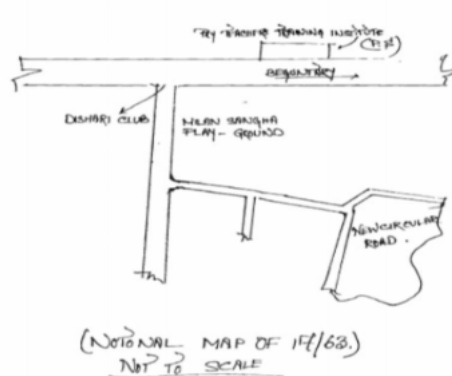

Key MAP View