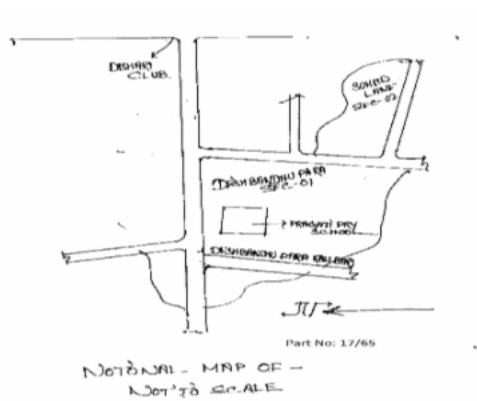

Nazri Naksha