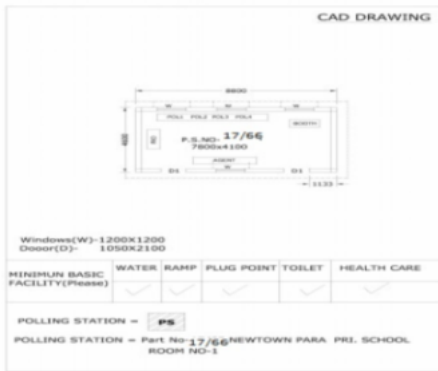

নির্বাচক নিবন্ধন আধিকারিকের স্বাক্ষর

Nazri Naksha

Google Map View

Polling Station Building Front View

Polling Station Front View

Cad View

Key MAP View

1 নাম : রুনু দাস পিতার নাম: অমল দাস বাড়ির নং : n0172 বয়স : 38 লিঙ্গ : মহিলা	NGW1281245	ফটো উপলব্ধ	2 নাম : মৌমিতা দাস স্বামীর নাম: দীপঙ্কর দাস বাড়ির নং : n0076 বয়স : 40 লিঙ্গ : মহিলা	KZC2518256	ফটো উপলব্ধ	3 নাম : রীতা দাস স্বামীর নাম: নরেন্দ্র চন্দ্র দাস বাড়ির নং : n0076 বয়স : 72 লিঙ্গ : মহিলা	NGW1257013	ফটো উপলব্ধ
4 নাম : অরবিন্দ দাস পিতার নাম: অমল দাস বাড়ির নং : n0172 বয়স : 31 লিঙ্গ : পুরুষ	NGW1918457	ফটো উপলব্ধ	5 নাম : রুনু দাস পিতার নাম: অমল দাস বাড়ির নং : n0172 বয়স : 37 লিঙ্গ : মহিলা	NGW1281252	ফটো উপলব্ধ	6 নাম : মঞ্জু দাস স্বামীর নাম: অমল দাস বাড়ির নং : n0172 বয়স : 61 লিঙ্গ : মহিলা	NGW2634749	ফটো উপলব্ধ
7 নাম : দীপঙ্কর দাস পিতার নাম: নরেন্দ্রচন্দ্র দাস বাড়ির নং : n0076 বয়স : 49 লিঙ্গ : পুরুষ	WB/03/020/084438	ফটো উপলব্ধ	8 নাম : সাগরিকা বিশ্বাস (দত্ত) স্বামীর নাম: মানিক বিশ্বাস বাড়ির নং : n0298 বয়স : 43 লিঙ্গ : মহিলা	NGW2012755	ফটো উপলব্ধ	9 নাম : বিথিকা ঘোষ (বল) স্বামীর নাম: ভাস্কর ঘোষ বাড়ির নং : n0306 বয়স : 47 লিঙ্গ : মহিলা	KZC2694511	ফটো উপলব্ধ
10 নাম : রিংকু (সাহা) মণ্ডল স্বামীর নাম: নির্মল মণ্ডল বাড়ির নং : n0251 বয়স : 47 লিঙ্গ : মহিলা	NGW1419811	ফটো উপলব্ধ	11 নাম : টুঙ্গা বিশ্বাস (সিংহ) স্বামীর নাম: স্বপন সিংহ বাড়ির নং : n0300 বয়স : 43 লিঙ্গ : মহিলা	MRK3071065	ফটো উপলব্ধ	12 নাম : দীপাঞ্জনা কুন্ডু পিতার নাম: কানাই লাল কুন্ডু বাড়ির নং : 705 বয়স : 33 লিঙ্গ : মহিলা	NGW1420017	ফটো উপলব্ধ
13 নাম : রাশী কুন্ডু স্বামীর নাম: সুপ্রভাত কুন্ডু বাড়ির নং : n0285 বয়স : 52 লিঙ্গ : মহিলা	WB/01/003/552490	ফটো উপলব্ধ	14 নাম : সুপ্রভাত কুন্ডু পিতার নাম: সুশিল কুন্ডু বাড়ির নং : n0282 বয়স : 60 লিঙ্গ : পুরুষ	KZC2615318	ফটো উপলব্ধ	15 নাম : অনুপমা কুন্ডু স্বামীর নাম: কানাইলাল কুন্ডু বাড়ির নং : 705 বয়স : 55 লিঙ্গ : মহিলা	KZC0065037	ফটো উপলব্ধ
16 নাম : সানন্দা কুণ্ডু পিতার নাম: সুপ্রভাত কুণ্ডু বাড়ির নং : এন0282 বয়স : 25 লিঙ্গ : মহিলা	NGW2304673	ফটো উপলব্ধ	17 নাম : কানাইলাল কুন্ডু পিতার নাম: বিরেন্দ্র লাল কুন্ডু বাড়ির নং : 705 বয়স : 69 লিঙ্গ : পুরুষ	KZC0064915	ফটো উপলব্ধ	18 নাম : সোহিনী রাকা কুন্ডু পিতার নাম: সুপ্রভাত কুন্ডু বাড়ির নং : n0282 বয়স : 28 লিঙ্গ : মহিলা	NGW2088615	ফটো উপলব্ধ
19 নাম : দীপাঙ্ঘিতা রায় (সিকদার) স্বামীর নাম: দুলাল রায় বাড়ির নং : n0285 বয়স : 42 লিঙ্গ : মহিলা	KZC2578235	ফটো উপলব্ধ	20 নাম : সর্বানী কর স্বামীর নাম: বিনয়কৃষ্ণ কর বাড়ির নং : n0015 বয়স : 63 লিঙ্গ : মহিলা	WB/03/020/084136	ফটো উপলব্ধ	21 নাম : তথাগত কর পিতার নাম: বিনয় কৃষ্ণ কর বাড়ির নং : n0015 বয়স : 37 লিঙ্গ : পুরুষ	KZC2755437	ফটো উপলব্ধ
22 নাম : লোপামুদ্রা কর পিতার নাম: বিনয় কৃষ্ণ কর বাড়ির নং : n0015 বয়স : 31 লিঙ্গ : মহিলা	NGW1652312	ফটো উপলব্ধ	23 নাম : বিনয়কৃষ্ণ কর পিতার নাম: অবিনাশচন্দ্র কর বাড়ির নং : n0015 বয়স : 69 লিঙ্গ : পুরুষ	WB/03/020/084038	ফটো উপলব্ধ	24 নাম : কম্পনা কর্মকার স্বামীর নাম: বিধুরঞ্জন কর্মকার বাড়ির নং : n0150 বয়স : 73 লিঙ্গ : মহিলা	WB/03/020/084504	ফটো উপলব্ধ
25 নাম : সোমা কর্মকার পিতার নাম: বিধুরঞ্জন কর্মকার বাড়ির নং : n0150 বয়স : 50 লিঙ্গ : মহিলা	WB/03/020/084115	ফটো উপলব্ধ	26 নাম : মৌমিতা কর্মকার স্বামীর নাম: সমীর কর্মকার বাড়ির নং : এন0146 বয়স : 31 লিঙ্গ : মহিলা	NGW1918507	ফটো উপলব্ধ	27 নাম : লক্ষ্মী কর্মকার স্বামীর নাম: মৃদুল কর্মকার বাড়ির নং : n0146 বয়স : 47 লিঙ্গ : মহিলা	NGW1281211	ফটো উপলব্ধ
28 নাম : প্রবীর কর্মকার পিতার নাম: প্রফুল্ল কর্মকার বাড়ির নং : n0148 বয়স : 38 লিঙ্গ : পুরুষ	NGW1230572	ফটো উপলব্ধ	29 নাম : বিপ্লব কর্মকার পিতার নাম: অমল্য কর্মকার বাড়ির নং : n0147 বয়স : 35 লিঙ্গ : পুরুষ	NGW1281237	ফটো উপলব্ধ	30 নাম : বর্ষা কর্মকার পিতার নাম: মিন্টু কর্মকার বাড়ির নং : n0146 বয়স : 24 লিঙ্গ : মহিলা	NGW2612497	ফটো উপলব্ধ