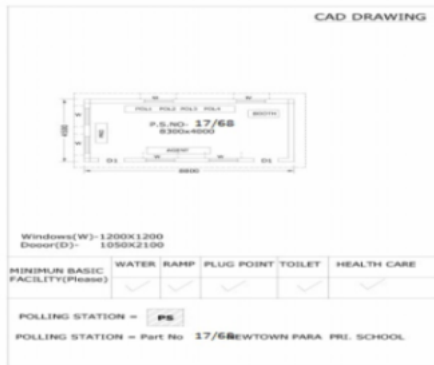

নির্বাচক নিবন্ধন আধিকারিকের স্বাক্ষর

Nazri Naksha

Google Map View

Polling Station Building Front View

Polling Station Front View

Cad View

Key MAP View

<p>Q 1</p> <p>নাম : রীকু সরকার পিতার নাম: মনু সরকার বাড়ির নং : বয়স : 48 লিঙ্গ : পুরুষ</p> <p>ফটো উপলব্ধ</p> <p>NGW1257021</p>	<p>2</p> <p>নাম : আলিমুদ্দিন হোদা পিতার নাম: নুরুল হোদা বাড়ির নং : n0169 বয়স : 39 লিঙ্গ : পুরুষ</p> <p>ফটো উপলব্ধ</p> <p>NGW1281450</p>	<p>3</p> <p>নাম : প্রিয়া দত্ত পিতার নাম: বাসুদেব দত্ত বাড়ির নং : n0291 বয়স : 35 লিঙ্গ : মহিলা</p> <p>ফটো উপলব্ধ</p> <p>NGW1237783</p>
<p>4</p> <p>নাম : মমিনা বেগম স্বামীর নাম: হুসেইন খান বাড়ির নং : n0269 বয়স : 40 লিঙ্গ : মহিলা</p> <p>ফটো উপলব্ধ</p> <p>NGW1918879</p>	<p>5</p> <p>নাম : সামসা খাতুন পিতার নাম: আলি হোসেন আনসারি বাড়ির নং : এন0169 বয়স : 41 লিঙ্গ : মহিলা</p> <p>ফটো উপলব্ধ</p> <p>KZC2313112</p>	<p>6</p> <p>নাম : নুরুল হোদা পিতার নাম: আব্দুল সাতার বাড়ির নং : n0169 বয়স : 76 লিঙ্গ : পুরুষ</p> <p>ফটো উপলব্ধ</p> <p>WB/03/020/081447</p>
<p>7</p> <p>নাম : আরমান হোদা পিতার নাম: আলিমুদ্দিন হোদা বাড়ির নং : পাট 68 ওয়ার্ড নং 19 বয়স : 20 লিঙ্গ : পুরুষ</p> <p>ফটো উপলব্ধ</p> <p>NGW2863561</p>	<p>8</p> <p>নাম : শুভঙ্কর দাশগুপ্ত পিতার নাম: রতন দাশগুপ্ত বাড়ির নং : n0248 বয়স : 36 লিঙ্গ : পুরুষ</p> <p>ফটো উপলব্ধ</p> <p>NGW1230705</p>	<p>9</p> <p>নাম : অমিত চন্দ্র পিতার নাম: অঞ্জন চন্দ্র বাড়ির নং : n0247 বয়স : 41 লিঙ্গ : পুরুষ</p> <p>ফটো উপলব্ধ</p> <p>KZC2331999</p>
<p>10</p> <p>নাম : বুনু বর্মা স্বামীর নাম: বাপি বর্মা বাড়ির নং : n0014 বয়স : 35 লিঙ্গ : মহিলা</p> <p>ফটো উপলব্ধ</p> <p>NGW2088706</p>	<p>11</p> <p>নাম : ফেলু কর্মকার স্বামীর নাম: বিরাজ কর্মকার বাড়ির নং : n0014 বয়স : 37 লিঙ্গ : মহিলা</p> <p>ফটো উপলব্ধ</p> <p>NGW1230812</p>	<p>12</p> <p>নাম : সূর্যি রায় স্বামীর নাম: দুখিরাম রায় বাড়ির নং : n0172 বয়স : 81 লিঙ্গ : মহিলা</p> <p>ফটো উপলব্ধ</p> <p>NGW2471373</p>
<p>13</p> <p>নাম : রবি রায় পিতার নাম: দুখিরাম রায় বাড়ির নং : n0172 বয়স : 53 লিঙ্গ : পুরুষ</p> <p>ফটো উপলব্ধ</p> <p>KZC2332609</p>	<p>14</p> <p>নাম : সন্টু রায় পিতার নাম: অমৃত রায় বাড়ির নং : n0172 বয়স : 32 লিঙ্গ : পুরুষ</p> <p>ফটো উপলব্ধ</p> <p>NGW1652825</p>	<p>15</p> <p>নাম : অমৃত রায় পিতার নাম: দুখিরাম রায় বাড়ির নং : গৌমস্তা পাড়া বয়স : 61 লিঙ্গ : পুরুষ</p> <p>ফটো উপলব্ধ</p> <p>NGW2471357</p>
<p>16</p> <p>নাম : পম্পা শীল মজুমদার স্বামীর নাম: প্রহ্লাদ শীল বাড়ির নং : n0076 বয়স : 44 লিঙ্গ : মহিলা</p> <p>ফটো উপলব্ধ</p> <p>KZC2128452</p>	<p>Q 17</p> <p>নাম : লক্ষ্মী শীল স্বামীর নাম: শ্যামল শীল বাড়ির নং : বয়স : 56 লিঙ্গ : মহিলা</p> <p>ফটো উপলব্ধ</p> <p>KZC2693760</p>	<p>18</p> <p>নাম : প্রহ্লাদ শীল পিতার নাম: বীরেন্দ্রনাথ শীল বাড়ির নং : n0076 বয়স : 55 লিঙ্গ : পুরুষ</p> <p>ফটো উপলব্ধ</p> <p>NGW2774685</p>
<p>19</p> <p>নাম : শ্যামল চন্দ্র শীল পিতার নাম: বীরেন্দ্র নাথ শীল বাড়ির নং : n0076 বয়স : 62 লিঙ্গ : পুরুষ</p> <p>ফটো উপলব্ধ</p> <p>NGW2471076</p>	<p>20</p> <p>নাম : অপূর্ব শীল পিতার নাম: প্রহ্লাদ শীল বাড়ির নং : এন0076 বয়স : 21 লিঙ্গ : পুরুষ</p> <p>ফটো উপলব্ধ</p> <p>NGW2802767</p>	<p>21</p> <p>নাম : পূজা রাউত মায়ের নাম: বুলবুলি রাউত বাড়ির নং : n0289 বয়স : 28 লিঙ্গ : মহিলা</p> <p>ফটো উপলব্ধ</p> <p>NGW2013050</p>
<p>22</p> <p>নাম : রোশন রাউত মায়ের নাম: বুলবুলি দাস রাউত বাড়ির নং : এন0289 বয়স : 22 লিঙ্গ : পুরুষ</p> <p>ফটো উপলব্ধ</p> <p>NGW2853919</p>	<p>23</p> <p>নাম : মানষী আইচ স্বামীর নাম: রবীন্দ্র নাথ আইচ বাড়ির নং : n0241 বয়স : 55 লিঙ্গ : মহিলা</p> <p>ফটো উপলব্ধ</p> <p>KZC2030500</p>	<p>24</p> <p>নাম : দেবাশিস আইচ পিতার নাম: রবীন্দ্রনাথ আইচ বাড়ির নং : এন0241 বয়স : 26 লিঙ্গ : পুরুষ</p> <p>ফটো উপলব্ধ</p> <p>NGW2259869</p>
<p>25</p> <p>নাম : রাকেশ কুমার আইচ পিতার নাম: রবীন্দ্র চন্দ্র আইচ বাড়ির নং : n0300 বয়স : 33 লিঙ্গ : পুরুষ</p> <p>ফটো উপলব্ধ</p> <p>NGW1881614</p>	<p>Q 26</p> <p>নাম : রবীন্দ্র নাথ আইচ পিতার নাম: কুঞ্জমোহন আইচ বাড়ির নং : বয়স : 61 লিঙ্গ : পুরুষ</p> <p>ফটো উপলব্ধ</p> <p>KZC2332849</p>	<p>27</p> <p>নাম : অর্পিতা কুন্ডু স্বামীর নাম: অনুপ কুন্ডু বাড়ির নং : n0149 বয়স : 66 লিঙ্গ : মহিলা</p> <p>ফটো উপলব্ধ</p> <p>WB/03/020/081439</p>
<p>28</p> <p>নাম : সঞ্জিতা তালুকদার কুণ্ডু স্বামীর নাম: রাজিব তালুকদার বাড়ির নং : n0149 বয়স : 32 লিঙ্গ : মহিলা</p> <p>ফটো উপলব্ধ</p> <p>NGW1653088</p>	<p>29</p> <p>নাম : সুজাতা কুন্ডু স্বামীর নাম: মানস কুন্ডু বাড়ির নং : n0149 বয়স : 40 লিঙ্গ : মহিলা</p> <p>ফটো উপলব্ধ</p> <p>NGW1528587</p>	<p>30</p> <p>নাম : সৌরভ কুন্ডু মায়ের নাম: আরতী কুন্ডু বাড়ির নং : n0199 বয়স : 46 লিঙ্গ : পুরুষ</p> <p>ফটো উপলব্ধ</p> <p>KZC2518462</p>