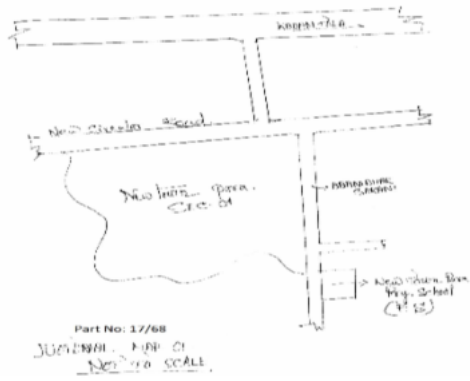

Nazri Naksha