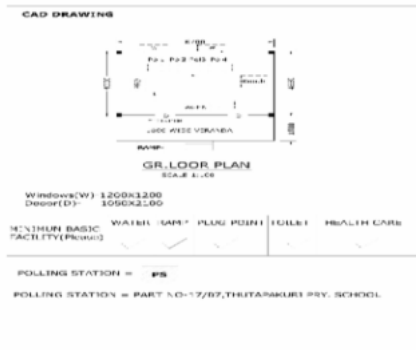

নির্বাচক নিবন্ধন আধিকারিকের স্বাক্ষর

Nazri Naksha

Google Map View

Polling Station Building Front View

Polling Station Front View

Cad View

Key MAP View

1 নাম : মতাহার হোসেন পিতার নাম: ইসব আলী বাড়ির নং : নং 0162 বয়স : 32 লিঙ্গ : পুরুষ	NGW1765494 ফটো উপলব্ধ	2 নাম : জাহাঙ্গীর আলম পিতার নাম: লতিফুর রহমান বাড়ির নং : এন0155 বয়স : 31 লিঙ্গ : পুরুষ	NGW1765486 ফটো উপলব্ধ	3 নাম : অর্চনা বেগম পিতার নাম: ইসব আলী বাড়ির নং : নং 0162 বয়স : 34 লিঙ্গ : মহিলা	NGW1765437 ফটো উপলব্ধ
4 নাম : রফিকুল হক মায়ের নাম: আজবা খাতুন বাড়ির নং : n0231 বয়স : 36 লিঙ্গ : পুরুষ	NGW1765403 ফটো উপলব্ধ	5 নাম : হাচিনা বানু স্বামীর নাম: আমিনার রহমান বাড়ির নং : n0245 বয়স : 40 লিঙ্গ : মহিলা	KZC2447092 ফটো উপলব্ধ	6 নাম : তনজিনা খাতুন পিতার নাম: আয়ুব আলি বাড়ির নং : n0243 বয়স : 31 লিঙ্গ : মহিলা	NGW1765528 ফটো উপলব্ধ
7 নাম : লাভলী বেগম স্বামীর নাম: জিন্না আলী বাড়ির নং : n0233 বয়স : 32 লিঙ্গ : মহিলা	NGW1992163 ফটো উপলব্ধ	8 নাম : গোলাপী বেগম পিতার নাম: সহিদুল হক বাড়ির নং : n0006 বয়স : 36 লিঙ্গ : মহিলা	NFH1167477 ফটো উপলব্ধ	9 নাম : বেগম মমতা আহমেদ স্বামীর নাম: সামসুদ্দিন আহমেদ বাড়ির নং : এন০০০৬ বয়স : 68 লিঙ্গ : মহিলা	NGW2368942 ফটো উপলব্ধ
10 নাম : মহবুব আলম চিশতি পিতার নাম: সামসুদ্দিন আহমেদ বাড়ির নং : n0006 বয়স : 43 লিঙ্গ : পুরুষ	MHX2307833 ফটো উপলব্ধ	11 নাম : আব্দুল মজিত আনসারি পিতার নাম: সামসুদ্দিন বাড়ির নং : n0006 বয়স : 39 লিঙ্গ : পুরুষ	MHX3358314 ফটো উপলব্ধ	12 নাম : সামসুদ্দিন আহমেদ পিতার নাম: সেরাজুদ্দিন আহমেদ বাড়ির নং : এন0006 বয়স : 71 লিঙ্গ : পুরুষ	NGW2368934 ফটো উপলব্ধ
13 নাম : আব্দুল মুত্তালিব আনসারী পিতার নাম: সামসুদ্দিন আহমেদ বাড়ির নং : এন0006 বয়স : 42 লিঙ্গ : পুরুষ	MHX2916690 ফটো উপলব্ধ	14 নাম : আফি জা বানু স্বামীর নাম: আবদুল মুত্তালিব আনসারী বাড়ির নং : এন0006 বয়স : 35 লিঙ্গ : মহিলা	NGW2558922 ফটো উপলব্ধ	15 নাম : লাইলী বেগম স্বামীর নাম: মহবুব আলম চিশতি বাড়ির নং : n0006 বয়স : 38 লিঙ্গ : মহিলা	NGW1513969 ফটো উপলব্ধ
16 নাম : সামিনা আখতার বানু পিতার নাম: সামসুদ্দিন আহমেদ বাড়ির নং : এন0006 বয়স : 47 লিঙ্গ : মহিলা	MHX2917169 ফটো উপলব্ধ	17 নাম : পুকুরী ঠাকুর স্বামীর নাম: হৃদয় ঠাকুর বাড়ির নং : n0007 বয়স : 71 লিঙ্গ : মহিলা	WB/03/021/888065 ফটো উপলব্ধ	18 নাম : রাম ভরশ ঠাকুর পিতার নাম: রাম হৃদয় ঠাকুর বাড়ির নং : n0007 বয়স : 38 লিঙ্গ : পুরুষ	MHX3487360 ফটো উপলব্ধ
Q 19 নাম : ললিতা দেবী ঠাকুর স্বামীর নাম: রাম ভরশ ঠাকুর বাড়ির নং : বয়স : 37 লিঙ্গ : মহিলা	NGW1765569 ফটো উপলব্ধ	20 নাম : শাহিনাজ পবিন পিতার নাম: জাহীরুল হক বাড়ির নং : N0109 বয়স : 26 লিঙ্গ : মহিলা	NGW2585362 ফটো উপলব্ধ	21 নাম : জুই বেগম পিতার নাম: ইয়াকুব আলি বাড়ির নং : N0154 বয়স : 24 লিঙ্গ : মহিলা	NGW2585388 ফটো উপলব্ধ
22 নাম : সুফলা রায় স্বামীর নাম: সুধংশু রায় বাড়ির নং : n0005 বয়স : 49 লিঙ্গ : মহিলা	WB/03/021/888243 ফটো উপলব্ধ	23 নাম : রাজেন রায় পিতার নাম: তুলসী রায় বাড়ির নং : n0003 বয়স : 66 লিঙ্গ : পুরুষ	WB/03/021/888180 ফটো উপলব্ধ	24 নাম : ফুলফুলি রায় স্বামীর নাম: ধীরেন রায় বাড়ির নং : n0022 বয়স : 56 লিঙ্গ : মহিলা	WB/03/021/888139 ফটো উপলব্ধ
25 নাম : ভবেশ রায় পিতার নাম: আমাসু রায় বাড়ির নং : n0017 বয়স : 53 লিঙ্গ : পুরুষ	WB/03/021/888181 ফটো উপলব্ধ	26 নাম : সহদেব রায় পিতার নাম: আমাসু রায় বাড়ির নং : n0016 বয়স : 44 লিঙ্গ : পুরুষ	MHX3357142 ফটো উপলব্ধ	27 নাম : পুষ্পবালা রায় স্বামীর নাম: চামেশ্বর রায় বাড়ির নং : n0023 বয়স : 71 লিঙ্গ : মহিলা	WB/03/021/888171 ফটো উপলব্ধ
28 নাম : সুমিতা রায় স্বামীর নাম: সুরেশ রায় বাড়ির নং : n0022 বয়স : 28 লিঙ্গ : মহিলা	NGW2204311 ফটো উপলব্ধ	29 নাম : নন্দিতা রায় পিতার নাম: রাজেন রায় বাড়ির নং : n0001 বয়স : 27 লিঙ্গ : মহিলা	NGW2204402 ফটো উপলব্ধ	30 নাম : ধীরেন রায় পিতার নাম: অতিয়া রায় বাড়ির নং : n0022 বয়স : 69 লিঙ্গ : পুরুষ	WB/03/021/888425 ফটো উপলব্ধ