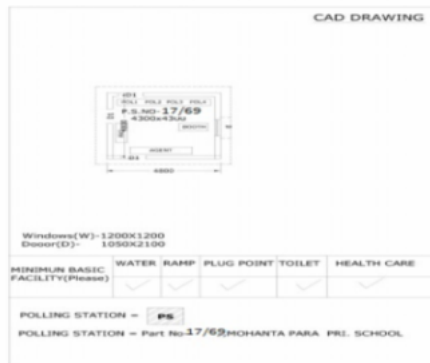

নির্বাচক নিবন্ধন আধিকারিকের স্বাক্ষর

Nazri Naksha

Google Map View

Polling Station Building Front View

Polling Station Front View

Cad View

Key MAP View

1 নাম : পাপিয়া বর্মন (ঘোষ) স্বামীর নাম: পৌরব ঘোষ বাড়ির নং : n0230 বয়স : 38 লিঙ্গ : মহিলা	MRK3351350 ফটো উপলব্ধ	2 নাম : দেবাশীষ দত্ত পিতার নাম: দীলিপ কুমার দত্ত বাড়ির নং : n0177 বয়স : 57 লিঙ্গ : পুরুষ	KZC0066621 ফটো উপলব্ধ	3 নাম : অনিকেত দত্ত পিতার নাম: দেবাশীষ দত্ত বাড়ির নং : এন00226 বয়স : 26 লিঙ্গ : পুরুষ	NGW2288355 ফটো উপলব্ধ
4 নাম : শিবানী গুহ মায়ের নাম: শিল্পী গুহ বাড়ির নং : n0125 বয়স : 40 লিঙ্গ : মহিলা	KZC2693794 ফটো উপলব্ধ	5 নাম : শিল্পী গুহ স্বামীর নাম: বিষ্ণুচরন গুহ বাড়ির নং : n0125 বয়স : 60 লিঙ্গ : মহিলা	KZC2332989 ফটো উপলব্ধ	6 নাম : লাভলী (চন্দ)চৌধুরী স্বামীর নাম: দিলীপ প্রসাদ চৌধুরী বাড়ির নং : n0233 বয়স : 48 লিঙ্গ : মহিলা	KZC2347854 ফটো উপলব্ধ
7 নাম : সম্পা কুণ্ডু (সাহা) স্বামীর নাম: শঙ্কর কুণ্ডু বাড়ির নং : n0093 বয়স : 48 লিঙ্গ : মহিলা	NGW1490671 ফটো উপলব্ধ	8 নাম : শঙ্কর কুন্ডু পিতার নাম: বৃন্দাবন কুন্ডু বাড়ির নং : n0093 বয়স : 51 লিঙ্গ : পুরুষ	NGW2645455 ফটো উপলব্ধ	9 নাম : শ্রীময়ী দে পিতার নাম: প্রদ্যুৎ কুমার দে বাড়ির নং : n0066 বয়স : 46 লিঙ্গ : মহিলা	KZC2624039 ফটো উপলব্ধ
10 নাম : নবাবরন কর্মকার পিতার নাম: নারায়ন চন্দ্র কর্মকার বাড়ির নং : n0131 বয়স : 39 লিঙ্গ : পুরুষ	NGW0294124 ফটো উপলব্ধ	11 নাম : পুতুল কর্মকার স্বামীর নাম: নারায়ন কর্মকার বাড়ির নং : n0131 বয়স : 63 লিঙ্গ : মহিলা	WB/03/020/087387 ফটো উপলব্ধ	12 নাম : সুভাষ কর্মকার পিতার নাম: ক্ষেত্রমোহন কর্মকার বাড়ির নং : n0193 বয়স : 80 লিঙ্গ : পুরুষ	KZC2519031 ফটো উপলব্ধ
13 নাম : সুদীপ্তা কর্মকার স্বামীর নাম: প্রশান্ত কর্মকার বাড়ির নং : এন0585 বয়স : 43 লিঙ্গ : মহিলা	DNF2360816 ফটো উপলব্ধ	14 নাম : প্রশান্ত কর্মকার পিতার নাম: সুনীল কুমার কর্মকার বাড়ির নং : এন0585 বয়স : 55 লিঙ্গ : পুরুষ	WB/02/016/285313 ফটো উপলব্ধ	15 নাম : মধুমিতা গুপ্ত স্বামীর নাম: বাসুদেব গুপ্তা বাড়ির নং : n0087 বয়স : 68 লিঙ্গ : মহিলা	NGW2446680 ফটো উপলব্ধ
16 নাম : মহাদেব কান্ত গুপ্ত পিতার নাম: অমিয় কান্ত গুপ্ত বাড়ির নং : n0087 বয়স : 82 লিঙ্গ : পুরুষ	NGW1653187 ফটো উপলব্ধ	17 নাম : দীপ্তি গুপ্ত স্বামীর নাম: বিশ্বদেব গুপ্ত বাড়ির নং : n0087 বয়স : 37 লিঙ্গ : মহিলা	NGW1320720 ফটো উপলব্ধ	18 নাম : বিশ্বদেব গুপ্ত পিতার নাম: বাসুদেব গুপ্ত বাড়ির নং : n0087 বয়স : 44 লিঙ্গ : পুরুষ	KZC1388941 ফটো উপলব্ধ
19 নাম : মধুমতী গুপ্ত পিতার নাম: বাসুদেব গুপ্ত বাড়ির নং : n0087 বয়স : 26 লিঙ্গ : মহিলা	NGW2212801 ফটো উপলব্ধ	20 নাম : বাসুদেব গুপ্ত পিতার নাম: অমিয়কান্ত গুপ্ত বাড়ির নং : n0087 বয়স : 79 লিঙ্গ : পুরুষ	NGW2446672 ফটো উপলব্ধ	21 নাম : সুভ্রংশু গুহা পিতার নাম: বিষ্ণু চরন গুহ বাড়ির নং : n0096 বয়স : 41 লিঙ্গ : পুরুষ	NGW0294280 ফটো উপলব্ধ
22 নাম : প্রদ্যুৎকুমার গুহ পিতার নাম: প্রদ্যুৎ গুহ বাড়ির নং : n0097 বয়স : 87 লিঙ্গ : পুরুষ	WB/03/020/087077 ফটো উপলব্ধ	23 নাম : পিনাকী গুহ পিতার নাম: প্রদ্যুৎ গুহ বাড়ির নং : n0097 বয়স : 52 লিঙ্গ : পুরুষ	WB/03/020/087078 ফটো উপলব্ধ	24 নাম : পাপিয়া গুহ পিতার নাম: পঙ্কজকুমার গুহ বাড়ির নং : n0096 বয়স : 48 লিঙ্গ : মহিলা	KZC1290485 ফটো উপলব্ধ
25 নাম : আলো গুহ স্বামীর নাম: পঙ্কজ গুহ বাড়ির নং : n0096 বয়স : 67 লিঙ্গ : মহিলা	WB/03/020/087105 ফটো উপলব্ধ	26 নাম : পুনির্মা গুহ স্বামীর নাম: শ্যামল গুহ বাড়ির নং : n0052 বয়স : 67 লিঙ্গ : মহিলা	WB/03/020/087404 ফটো উপলব্ধ	27 নাম : গুণ্ডকর গুহ পিতার নাম: শ্যামল গুহ বাড়ির নং : n0052 বয়স : 42 লিঙ্গ : পুরুষ	KZC2332997 ফটো উপলব্ধ
28 নাম : পঙ্কজকুমার গুহ পিতার নাম: পরেশ গুহ বাড়ির নং : n0096 বয়স : 86 লিঙ্গ : পুরুষ	WB/03/020/087075 ফটো উপলব্ধ	29 নাম : শ্যামল গুহ পিতার নাম: মনমোহন গুহ বাড়ির নং : n0052 বয়স : 75 লিঙ্গ : পুরুষ	WB/03/020/087390 ফটো উপলব্ধ	30 নাম : মধুমিতা গুহ রায় স্বামীর নাম: ইন্দ্রনীল গুহ রায় বাড়ির নং : n0232 বয়স : 44 লিঙ্গ : মহিলা	NGW1793470 ফটো উপলব্ধ