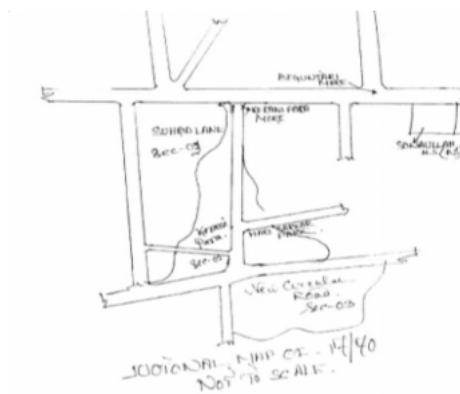

নির্বাচক নিবন্ধন আধিকারিকের স্বাক্ষর

Nazri Naksha

Google Map View

Polling Station Building Front View

Polling Station Front View

Cad View

Key MAP View

1	XFW0791194	নাম : পুতুল মন্ডল (সাহা) স্বামীর নাম: অমিত সাহা বাড়ির নং : n0220 বয়স : 36 লিঙ্গ : মহিলা	ফটো উপলব্ধ	2	NGW2441152	নাম : শিব ঘোষ পিতার নাম: সুভাষ ঘোষ বাড়ির নং : Word no - 19 বয়স : 42 লিঙ্গ : পুরুষ	ফটো উপলব্ধ	3	KZC2517498	নাম : সুজাতা দত্ত রায় স্বামীর নাম: মাস্তু দত্ত রায় বাড়ির নং : n0000 বয়স : 47 লিঙ্গ : মহিলা	ফটো উপলব্ধ
4	NGW2802908	নাম : শ্রুতি রায় পিতার নাম: প্রদ্যুত রায় বাড়ির নং : এন0083 বয়স : 21 লিঙ্গ : মহিলা	ফটো উপলব্ধ	5	NGW2546661	নাম : প্রদ্যুৎ রায় পিতার নাম: পবিত্র রায় বাড়ির নং : n0083 বয়স : 56 লিঙ্গ : পুরুষ	ফটো উপলব্ধ	6	NGW2546653	নাম : তপতী রায় স্বামীর নাম: প্রদ্যুত রায় বাড়ির নং : n0083 বয়স : 52 লিঙ্গ : মহিলা	ফটো উপলব্ধ
7	NGW2013688	নাম : নীলেন্দু রায় পিতার নাম: নুপেন্দ্র মোহন রায় বাড়ির নং : 104/2/610 বয়স : 54 লিঙ্গ : পুরুষ	ফটো উপলব্ধ	8	NGW2875771	নাম : উদীতেন্দু রায় পিতার নাম: নীলেন্দু রায় বাড়ির নং : 104/2/610 বয়স : 21 লিঙ্গ : পুরুষ	ফটো উপলব্ধ	9	KZC2699056	নাম : লোপামুদ্রা অধিকারী মন্ডল স্বামীর নাম: সুবীর কুমার অধিকারী বাড়ির নং : n0107 বয়স : 48 লিঙ্গ : মহিলা	ফটো উপলব্ধ
10	NGW2533420	নাম : সুবীর কুমার অধিকারী পিতার নাম: জ্ঞানেন্দ্র নাথ অধিকারী বাড়ির নং : এন00 বয়স : 58 লিঙ্গ : পুরুষ	ফটো উপলব্ধ	11	NGW2013613	নাম : সৌরভ ঘোষ পিতার নাম: ধনঞ্জয় ঘোষ বাড়ির নং : n0131 বয়স : 28 লিঙ্গ : পুরুষ	ফটো উপলব্ধ	12	NGW1653500	নাম : শীলা কুন্ডু পিতার নাম: শীতল কুন্ডু বাড়ির নং : n0131 বয়স : 34 লিঙ্গ : মহিলা	ফটো উপলব্ধ
13	NGW2303915	নাম : দেবোজ্যোতি ঘোষ পিতার নাম: ধনঞ্জয় ঘোষ বাড়ির নং : এন0000 বয়স : 26 লিঙ্গ : পুরুষ	ফটো উপলব্ধ	14	NGW1919323	নাম : বিবেক কুন্ডু পিতার নাম: শীতল কুন্ডু বাড়ির নং : n0131 বয়স : 30 লিঙ্গ : পুরুষ	ফটো উপলব্ধ	15	WB/03/020/090204	নাম : শীতল কুন্ডু পিতার নাম: মোহন্ত কুন্ডু বাড়ির নং : n0131 বয়স : 62 লিঙ্গ : পুরুষ	ফটো উপলব্ধ
16	WB/03/020/090166	নাম : ধনঞ্জয় ঘোষ পিতার নাম: রাধাবল্লভ ঘোষ বাড়ির নং : n0131 বয়স : 61 লিঙ্গ : পুরুষ	ফটো উপলব্ধ	17	KZC2798395	নাম : অঞ্জনা কুন্ডু (দেবনাথ) স্বামীর নাম: শীতল কুন্ডু বাড়ির নং : n0131 বয়স : 58 লিঙ্গ : মহিলা	ফটো উপলব্ধ	18	NGW1653518	নাম : সম্রাট কুন্ডু পিতার নাম: শীতল কুন্ডু বাড়ির নং : n0131 বয়স : 31 লিঙ্গ : পুরুষ	ফটো উপলব্ধ
19	NGW2437184	নাম : স্বপ্না বসু লাহিড়ী স্বামীর নাম: মিহির রঞ্জন লাহিড়ী বাড়ির নং : n0004 বয়স : 77 লিঙ্গ : মহিলা	ফটো উপলব্ধ	20	NGW1919281	নাম : বর্নালী সরকার স্বামীর নাম: জয়ন্ত সরকার বাড়ির নং : n0032 বয়স : 41 লিঙ্গ : মহিলা	ফটো উপলব্ধ	21	WII1855865	নাম : মৌমিতা দে স্বামীর নাম: সুমিত কর বাড়ির নং : মোহন্ত পাড়া বয়স : 28 লিঙ্গ : মহিলা	ফটো উপলব্ধ
22	WB/03/020/090048	নাম : আশিষকুমার কর পিতার নাম: বিনোদ বিহারী কর বাড়ির নং : n0032 বয়স : 73 লিঙ্গ : পুরুষ	ফটো উপলব্ধ	23	NGW1888510	নাম : মুক্তা কর স্বামীর নাম: তপন কুমার কর বাড়ির নং : মোহন্ত পাড়া বয়স : 61 লিঙ্গ : মহিলা	ফটো উপলব্ধ	24	KZC2335545	নাম : সুমিত কর পিতার নাম: তপন কুমার কর বাড়ির নং : এন 0090 বয়স : 40 লিঙ্গ : পুরুষ	ফটো উপলব্ধ
25	KZC2334480	নাম : স্বর্নভ লাহিড়ী পিতার নাম: স্বপ্না বসু লাহিড়ী বাড়ির নং : n0004 বয়স : 41 লিঙ্গ : পুরুষ	ফটো উপলব্ধ	26	WB/03/020/090009	নাম : বিজন কর্মকার পিতার নাম: বলরাম কর্মকার বাড়ির নং : n0097 বয়স : 68 লিঙ্গ : পুরুষ	ফটো উপলব্ধ	27	KZC2624732	নাম : ববিতা কর্মকার স্বামীর নাম: বিজন কর্মকার বাড়ির নং : n0097 বয়স : 53 লিঙ্গ : মহিলা	ফটো উপলব্ধ
28	NGW2441202	নাম : রীতা কর্মকার স্বামীর নাম: সৃজিত কর্মকার বাড়ির নং : n0097 বয়স : 61 লিঙ্গ : মহিলা	ফটো উপলব্ধ	29	KZC2335537	নাম : অমিতাংশু কর্মকার পিতার নাম: বিভূতী কর্মকার বাড়ির নং : n0097 বয়স : 43 লিঙ্গ : পুরুষ	ফটো উপলব্ধ	30	WB/03/020/090229	নাম : দীপক কর্মকার পিতার নাম: বলরাম কর্মকার বাড়ির নং : n0097 বয়স : 70 লিঙ্গ : পুরুষ	ফটো উপলব্ধ