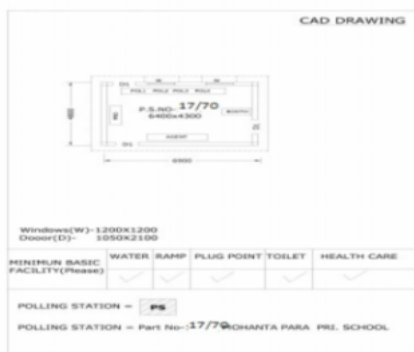

নির্বাচক নিবন্ধন আধিকারিকের স্বাক্ষর

Nazri Naksha

Google Map View

Polling Station Building Front View

Polling Station Front View

Cad View

Key MAP View

1	XFW0791194	নাম : পুতুল মন্ডল (সাহা) স্বামীর নাম: অমিত সাহা বাড়ির নং : n0220 বয়স : 36 লিঙ্গ : মহিলা	ফটো উপলব্ধ	2	NGW2441152	নাম : শিব ঘোষ পিতার নাম: সুভাষ ঘোষ বাড়ির নং : Word no - 19 বয়স : 42 লিঙ্গ : পুরুষ	ফটো উপলব্ধ	3	KZC2517498	নাম : সুজাতা দত্ত রায় স্বামীর নাম: মাস্তু দত্ত রায় বাড়ির নং : n0000 বয়স : 47 লিঙ্গ : মহিলা	ফটো উপলব্ধ
4	NGW2802908	নাম : শ্রুতি রায় পিতার নাম: প্রদ্যুত রায় বাড়ির নং : এন0083 বয়স : 21 লিঙ্গ : মহিলা	ফটো উপলব্ধ	5	NGW2546661	নাম : প্রদ্যুৎ রায় পিতার নাম: পবিত্র রায় বাড়ির নং : n0083 বয়স : 56 লিঙ্গ : পুরুষ	ফটো উপলব্ধ	6	NGW2546653	নাম : তপতী রায় স্বামীর নাম: প্রদ্যুত রায় বাড়ির নং : n0083 বয়স : 52 লিঙ্গ : মহিলা	ফটো উপলব্ধ
7	NGW2013688	নাম : নীলেন্দু রায় পিতার নাম: নুপেন্দ্র মোহন রায় বাড়ির নং : 104/2/610 বয়স : 54 লিঙ্গ : পুরুষ	ফটো উপলব্ধ	8	NGW2875771	নাম : উদীতেন্দু রায় পিতার নাম: নীলেন্দু রায় বাড়ির নং : 104/2/610 বয়স : 21 লিঙ্গ : পুরুষ	ফটো উপলব্ধ	9	KZC2699056	নাম : লোপামুদ্রা অধিকারী মন্ডল স্বামীর নাম: সুবীর কুমার অধিকারী বাড়ির নং : n0107 বয়স : 48 লিঙ্গ : মহিলা	ফটো উপলব্ধ
10	NGW2533420	নাম : সুবীর কুমার অধিকারী পিতার নাম: জ্ঞানেন্দ্র নাথ অধিকারী বাড়ির নং : এন00 বয়স : 58 লিঙ্গ : পুরুষ	ফটো উপলব্ধ	11	NGW2013613	নাম : সৌরভ ঘোষ পিতার নাম: ধনঞ্জয় ঘোষ বাড়ির নং : n0131 বয়স : 28 লিঙ্গ : পুরুষ	ফটো উপলব্ধ	12	NGW1653500	নাম : শীলা কুন্ডু পিতার নাম: শীতল কুন্ডু বাড়ির নং : n0131 বয়স : 34 লিঙ্গ : মহিলা	ফটো উপলব্ধ
13	NGW2303915	নাম : দেবোজ্যোতি ঘোষ পিতার নাম: ধনঞ্জয় ঘোষ বাড়ির নং : এন0000 বয়স : 26 লিঙ্গ : পুরুষ	ফটো উপলব্ধ	14	NGW1919323	নাম : বিবেক কুন্ডু পিতার নাম: শীতল কুন্ডু বাড়ির নং : n0131 বয়স : 30 লিঙ্গ : পুরুষ	ফটো উপলব্ধ	15	WB/03/020/090204	নাম : শীতল কুন্ডু পিতার নাম: মোহন্ত কুন্ডু বাড়ির নং : n0131 বয়স : 62 লিঙ্গ : পুরুষ	ফটো উপলব্ধ
16	WB/03/020/090166	নাম : ধনঞ্জয় ঘোষ পিতার নাম: রাধাবল্লভ ঘোষ বাড়ির নং : n0131 বয়স : 61 লিঙ্গ : পুরুষ	ফটো উপলব্ধ	17	KZC2798395	নাম : অঞ্জনা কুন্ডু (দেবনাথ) স্বামীর নাম: শীতল কুন্ডু বাড়ির নং : n0131 বয়স : 58 লিঙ্গ : মহিলা	ফটো উপলব্ধ	18	NGW1653518	নাম : সম্রাট কুন্ডু পিতার নাম: শীতল কুন্ডু বাড়ির নং : n0131 বয়স : 31 লিঙ্গ : পুরুষ	ফটো উপলব্ধ
19	NGW2437184	নাম : স্বপ্না বসু লাহিড়ী স্বামীর নাম: মিহির রঞ্জন লাহিড়ী বাড়ির নং : n0004 বয়স : 77 লিঙ্গ : মহিলা	ফটো উপলব্ধ	20	NGW1919281	নাম : বর্নালী সরকার স্বামীর নাম: জয়ন্ত সরকার বাড়ির নং : n0032 বয়স : 41 লিঙ্গ : মহিলা	ফটো উপলব্ধ	21	WII1855865	নাম : মৌমিতা দে স্বামীর নাম: সুমিত কর বাড়ির নং : মোহন্ত পাড়া বয়স : 28 লিঙ্গ : মহিলা	ফটো উপলব্ধ
22	WB/03/020/090048	নাম : আশিষকুমার কর পিতার নাম: বিনোদ বিহারী কর বাড়ির নং : n0032 বয়স : 73 লিঙ্গ : পুরুষ	ফটো উপলব্ধ	23	NGW1888510	নাম : মুক্তা কর স্বামীর নাম: তপন কুমার কর বাড়ির নং : মোহন্ত পাড়া বয়স : 61 লিঙ্গ : মহিলা	ফটো উপলব্ধ	24	KZC2335545	নাম : সুমিত কর পিতার নাম: তপন কুমার কর বাড়ির নং : এন 0090 বয়স : 40 লিঙ্গ : পুরুষ	ফটো উপলব্ধ
25	KZC2334480	নাম : স্বর্নভ লাহিড়ী পিতার নাম: স্বপ্না বসু লাহিড়ী বাড়ির নং : n0004 বয়স : 41 লিঙ্গ : পুরুষ	ফটো উপলব্ধ	26	WB/03/020/090009	নাম : বিজন কর্মকার পিতার নাম: বলরাম কর্মকার বাড়ির নং : n0097 বয়স : 68 লিঙ্গ : পুরুষ	ফটো উপলব্ধ	27	KZC2624732	নাম : ববিতা কর্মকার স্বামীর নাম: বিজন কর্মকার বাড়ির নং : n0097 বয়স : 53 লিঙ্গ : মহিলা	ফটো উপলব্ধ
28	NGW2441202	নাম : রীতা কর্মকার স্বামীর নাম: সৃজিত কর্মকার বাড়ির নং : n0097 বয়স : 61 লিঙ্গ : মহিলা	ফটো উপলব্ধ	29	KZC2335537	নাম : অমিতাংশু কর্মকার পিতার নাম: বিভূতী কর্মকার বাড়ির নং : n0097 বয়স : 43 লিঙ্গ : পুরুষ	ফটো উপলব্ধ	30	WB/03/020/090229	নাম : দীপক কর্মকার পিতার নাম: বলরাম কর্মকার বাড়ির নং : n0097 বয়স : 70 লিঙ্গ : পুরুষ	ফটো উপলব্ধ