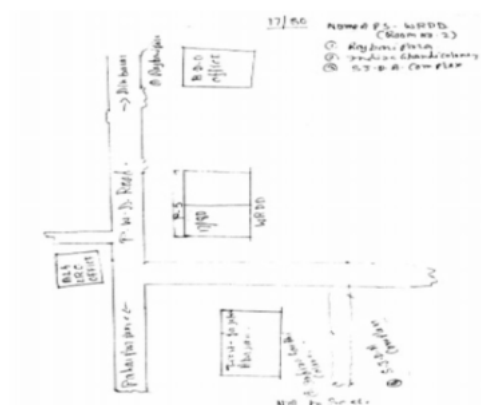

নির্বাচক নিবন্ধন আধিকারিকের স্বাক্ষর

Nazri Naksha

Google Map View

Polling Station Building Front View

Polling Station Front View

Cad View

Key MAP View

1 নাম : দীপা মন্ডল পিতার নাম: শংকর মন্ডল বাড়ির নং : এন0030 বয়স : 25 লিঙ্গ : মহিলা	NGW2684504 ফটো উপলব্ধ	2 নাম : সবিতা মন্ডল পিতার নাম: শিবাজী মন্ডল বাড়ির নং : n0030 বয়স : 45 লিঙ্গ : মহিলা	NGW2016228 ফটো উপলব্ধ	3 নাম : সাধনা মন্ডল স্বামীর নাম: সন্তোষ প্রসাদ মন্ডল বাড়ির নং : n0030 বয়স : 39 লিঙ্গ : মহিলা	NGW2214211 ফটো উপলব্ধ
4 নাম : শঙ্কর প্রসাদ মন্ডল পিতার নাম: শিবাজী মন্ডল বাড়ির নং : n0030 বয়স : 53 লিঙ্গ : পুরুষ	NGW1257641 ফটো উপলব্ধ	5 নাম : প্রবীন মন্ডল পিতার নাম: শঙ্কর প্রসাদ মন্ডল বাড়ির নং : n0030 বয়স : 27 লিঙ্গ : পুরুষ	NGW2214138 ফটো উপলব্ধ	6 নাম : নেহা মন্ডল স্বামীর নাম: সন্তোষ প্রসাদ মন্ডল বাড়ির নং : n0030 বয়স : 27 লিঙ্গ : মহিলা	NGW2214088 ফটো উপলব্ধ
7 নাম : পুষ্পা মণ্ডল স্বামীর নাম: শঙ্কর প্রসাদ মণ্ডল বাড়ির নং : n0030 বয়স : 43 লিঙ্গ : মহিলা	NGW1424613 ফটো উপলব্ধ	8 নাম : সন্তোষ মণ্ডল পিতার নাম: শিবাজী মণ্ডল বাড়ির নং : n0030 বয়স : 40 লিঙ্গ : পুরুষ	KZC2494680 ফটো উপলব্ধ	9 নাম : সুনন্দা মণ্ডল পিতার নাম: অজিত দাস বাড়ির নং : n0030 বয়স : 38 লিঙ্গ : মহিলা	NGW1257740 ফটো উপলব্ধ
10 নাম : এষা আচার্য পিতার নাম: সলিল আচার্য বাড়ির নং : n0348 বয়স : 30 লিঙ্গ : মহিলা	NGW1883925 ফটো উপলব্ধ	11 নাম : রাজদীপ কংসবনিক পিতার নাম: রবি কংসবনিক বাড়ির নং : n0022 বয়স : 31 লিঙ্গ : পুরুষ	NGW1796127 ফটো উপলব্ধ	12 নাম : রিস্মা কংস বনিক পিতার নাম: রবি কংস বনিক বাড়ির নং : n0022 বয়স : 37 লিঙ্গ : মহিলা	NGW0342766 ফটো উপলব্ধ
13 নাম : রবি কংস বনিক পিতার নাম: কৃষ্ণদাস কংস বনিক বাড়ির নং : n0022 বয়স : 69 লিঙ্গ : পুরুষ	WB/03/020/003280 ফটো উপলব্ধ	14 নাম : রাজা কংস বনিক পিতার নাম: রবি কংস বনিক বাড়ির নং : n0022 বয়স : 42 লিঙ্গ : পুরুষ	KZC2494607 ফটো উপলব্ধ	15 নাম : আশীষ কুণ্ডু পিতার নাম: রাধেশ্যাম কুণ্ডু বাড়ির নং : n0063 বয়স : 48 লিঙ্গ : পুরুষ	KZC2494771 ফটো উপলব্ধ
16 নাম : শুক্রা কুণ্ডু স্বামীর নাম: আশীষ কুণ্ডু বাড়ির নং : n0063 বয়স : 44 লিঙ্গ : মহিলা	KZC2494763 ফটো উপলব্ধ	17 নাম : শম্পা রায় পিতার নাম: শঙ্কর প্রসাদ রায় বাড়ির নং : n0027 বয়স : 50 লিঙ্গ : মহিলা	WB/03/020/003447 ফটো উপলব্ধ	18 নাম : দেবযানী সাহা কুন্ডু স্বামীর নাম: পাপাই সাহা বাড়ির নং : n0338 বয়স : 31 লিঙ্গ : মহিলা	NGW1743020 ফটো উপলব্ধ
19 নাম : সূর্ণনা কুণ্ডু স্বামীর নাম: কাজল কুণ্ডু বাড়ির নং : n0066 বয়স : 52 লিঙ্গ : মহিলা	WB/03/020/003577 ফটো উপলব্ধ	20 নাম : অনিমা কুন্ডু স্বামীর নাম: মুকুন্দ লাল কুন্ডু বাড়ির নং : n0066 বয়স : 90 লিঙ্গ : মহিলা	NGW2214229 ফটো উপলব্ধ	21 নাম : মালতী কুণ্ডু স্বামীর নাম: মিহির কুণ্ডু বাড়ির নং : n0066 বয়স : 67 লিঙ্গ : মহিলা	WB/03/020/003138 ফটো উপলব্ধ
22 নাম : তপন কুন্ডু পিতার নাম: মুকুন্দ কুন্ডু বাড়ির নং : n0066 বয়স : 65 লিঙ্গ : পুরুষ	NGW2214245 ফটো উপলব্ধ	23 নাম : মমতা কুণ্ডু স্বামীর নাম: তপন কুণ্ডু বাড়ির নং : n0066 বয়স : 53 লিঙ্গ : মহিলা	WB/03/020/003136 ফটো উপলব্ধ	24 নাম : তন্ময় কুণ্ডু পিতার নাম: তপন কুণ্ডু বাড়ির নং : n0066 বয়স : 37 লিঙ্গ : পুরুষ	NGW0341909 ফটো উপলব্ধ
25 নাম : দেবশীষ কুণ্ডু পিতার নাম: রাধেশ্যাম কুণ্ডু বাড়ির নং : n0066 বয়স : 52 লিঙ্গ : পুরুষ	WB/03/020/003722 ফটো উপলব্ধ	26 নাম : উৎসব কুণ্ডু পিতার নাম: দেবশীষ কুণ্ডু বাড়ির নং : এন0066 বয়স : 23 লিঙ্গ : পুরুষ	NGW2684512 ফটো উপলব্ধ	27 নাম : সুমনা কুন্ডু পিতার নাম: কাজল কুন্ডু বাড়ির নং : n0066 বয়স : 31 লিঙ্গ : মহিলা	NGW1796119 ফটো উপলব্ধ
28 নাম : মানসী কুন্ডু স্বামীর নাম: দেবশীষ কুন্ডু বাড়ির নং : 50/258 বয়স : 52 লিঙ্গ : মহিলা	KZC2678415 ফটো উপলব্ধ	29 নাম : কাজল কুণ্ডু পিতার নাম: মুকুন্দ কুণ্ডু বাড়ির নং : n0066 বয়স : 57 লিঙ্গ : পুরুষ	WB/03/020/003576 ফটো উপলব্ধ	30 নাম : পারমিতা কর পিতার নাম: মলয় কর বাড়ির নং : n0047 বয়স : 35 লিঙ্গ : মহিলা	NGW1322999 ফটো উপলব্ধ