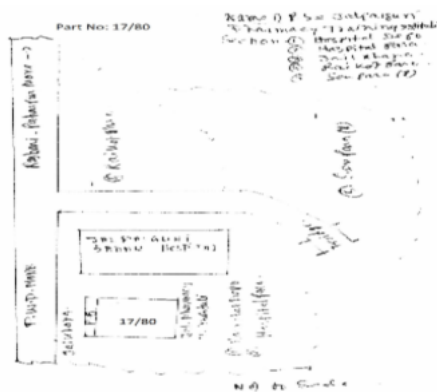

Nazri Naksha