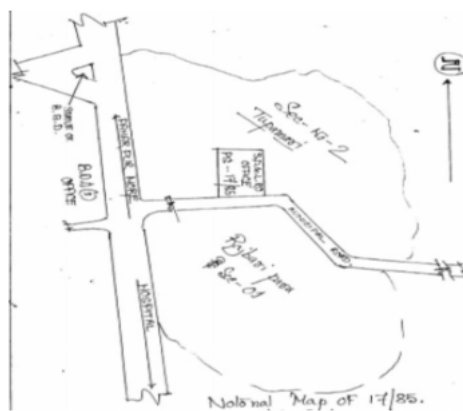

Key MAP View