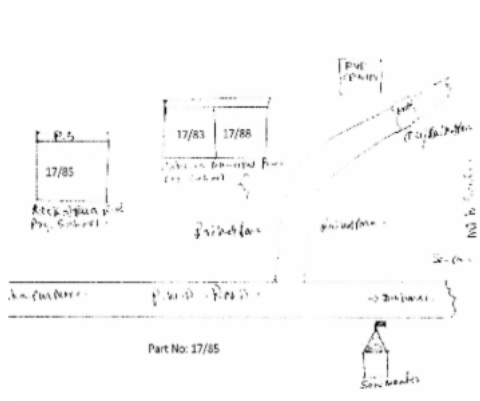

Nazri Naksha