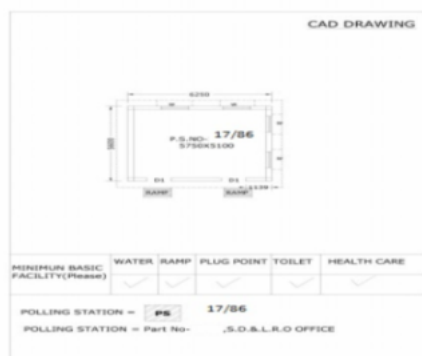

নির্বাচক নিবন্ধন আধিকারিকের স্বাক্ষর

Nazri Naksha

Google Map View

Polling Station Building Front View

Polling Station Front View

Cad View

Key MAP View

1 নাম : মজনু মহাম্মদ পিতার নাম: মকিম মহাম্মদ বাড়ির নং : রাজবাড়ী পারা বয়স : 70 লিঙ্গ : পুরুষ	TJR1779578 ফটো উপলব্ধ	2 নাম : বিজন চক্রবর্তী পিতার নাম: তুলসী চক্রবর্তী বাড়ির নং : n0129 বয়স : 56 লিঙ্গ : পুরুষ	WB/03/017/432388 ফটো উপলব্ধ	3 নাম : দোনালা উইলসন সোরেং পিতার নাম: ইয়ানিউয়েল সোরেং বাড়ির নং : n0364 বয়স : 37 লিঙ্গ : পুরুষ	NGW1259043 ফটো উপলব্ধ
4 নাম : শুভঙ্কর চক্রবর্তী পিতার নাম: বিজন চক্রবর্তী বাড়ির নং : n0129 বয়স : 26 লিঙ্গ : পুরুষ	NGW2216638 ফটো উপলব্ধ	5 নাম : সুপ্রিয়া দেবনাথ (দত্ত) স্বামীর নাম: নিতাই দেবনাথ বাড়ির নং : n0337 বয়স : 46 লিঙ্গ : মহিলা	NGW2018224 ফটো উপলব্ধ	6 নাম : বিশ্বরূপ চক্রবর্তী পিতার নাম: বিজন চক্রবর্তী বাড়ির নং : n0129 বয়স : 27 লিঙ্গ : পুরুষ	NGW2216646 ফটো উপলব্ধ
7 নাম : টুকি (রায়) বসাক স্বামীর নাম: সুব্রত বসাক বাড়ির নং : n0144 বয়স : 37 লিঙ্গ : মহিলা	NGW1323930 ফটো উপলব্ধ	8 নাম : সঞ্জীব ঈশ্বরারী পিতার নাম: জয় চন্দ্র ঈশ্বরারী বাড়ির নং : n0391 বয়স : 44 লিঙ্গ : পুরুষ	NGW2113033 ফটো উপলব্ধ	9 নাম : অণু ওরাও পিতার নাম: সোমরা ওরাও বাড়ির নং : n0168 বয়স : 60 লিঙ্গ : পুরুষ	NGW1399963 ফটো উপলব্ধ
10 নাম : প্রদীপ কুজুর পিতার নাম: ফ্রানশিস কুজুর বাড়ির নং : n0040 বয়স : 62 লিঙ্গ : পুরুষ	WB/03/020/363029 ফটো উপলব্ধ	11 নাম : বিপতি উরাও(কুজুর) স্বামীর নাম: প্রদীপ কুজুর বাড়ির নং : n0040 বয়স : 57 লিঙ্গ : মহিলা	WB/03/020/363002 ফটো উপলব্ধ	12 নাম : অনোট কুজুর পিতার নাম: অশোক কুমার কুজুর বাড়ির নং : এন0146 বয়স : 25 লিঙ্গ : মহিলা	NGW2721439 ফটো উপলব্ধ
13 নাম : অশোক কুজুর পিতার নাম: তেলেকোর কুজুর বাড়ির নং : n0146 বয়স : 61 লিঙ্গ : পুরুষ	WB/03/020/210566 ফটো উপলব্ধ	14 নাম : প্রতাপ কুজুর পিতার নাম: প্রদীপ কুজুর বাড়ির নং : n0040 বয়স : 35 লিঙ্গ : পুরুষ	NGW1426451 ফটো উপলব্ধ	15 নাম : শুভজিৎ কর্মকার পিতার নাম: গৌতম কর্মকার বাড়ির নং : এন0425 বয়স : 24 লিঙ্গ : পুরুষ	NGW2649143 ফটো উপলব্ধ
16 নাম : গৌতম কর্মকার পিতার নাম: গঙ্গাচরন কর্মকার বাড়ির নং : n0148 বয়স : 52 লিঙ্গ : পুরুষ	NGW2387116 ফটো উপলব্ধ	17 নাম : মিনা কর্মকার (রায়) স্বামীর নাম: গৌতম কর্মকার বাড়ির নং : n0147 বয়স : 46 লিঙ্গ : মহিলা	KZC2628097 ফটো উপলব্ধ	18 নাম : পরমজিৎ সিং পিতার নাম: মহেন্দ্র সিং বাড়ির নং : n0037 বয়স : 41 লিঙ্গ : পুরুষ	KZC2007185 ফটো উপলব্ধ
19 নাম : নির্মল কাউর স্বামীর নাম: মহেন্দ্র সিং বাড়ির নং : n0037 বয়স : 65 লিঙ্গ : মহিলা	WB/03/020/021399 ফটো উপলব্ধ	20 নাম : জসবীর কাউর পিতার নাম: মহেন্দ্র সিং বাড়ির নং : n0037 বয়স : 44 লিঙ্গ : পুরুষ	KZC1386176 ফটো উপলব্ধ	21 নাম : উত্তম কুমার কাজী পিতার নাম: হরেন্দ্র নাথ কাজী বাড়ির নং : n0336 বয়স : 65 লিঙ্গ : পুরুষ	WB/03/021/750024 ফটো উপলব্ধ
22 নাম : অপর্ণা ঈশ্বরারী পিতার নাম: উত্তম কুমার কাজী বাড়ির নং : n0335 বয়স : 57 লিঙ্গ : মহিলা	NGW2915957 ফটো উপলব্ধ	23 নাম : অনুপম কাজী পিতার নাম: উত্তম কুমার কাজী বাড়ির নং : n0334 বয়স : 33 লিঙ্গ : পুরুষ	TJR1406412 ফটো উপলব্ধ	24 নাম : রহিত কাজী পিতার নাম: উত্তম কুমার কাজী বাড়ির নং : N0336 বয়স : 28 লিঙ্গ : পুরুষ	NGW2113058 ফটো উপলব্ধ
25 নাম : স্বপন কুমার কোলে পিতার নাম: রুঞ্চ চন্দ্র কোলে বাড়ির নং : n0123 বয়স : 61 লিঙ্গ : পুরুষ	KZC2237634 ফটো উপলব্ধ	26 নাম : স্নেহা কোলে পিতার নাম: স্বপন কুমার কোলে বাড়ির নং : n0123 বয়স : 28 লিঙ্গ : মহিলা	NGW2018315 ফটো উপলব্ধ	27 নাম : দোলা ঘোষাল স্বামীর নাম: পার্থ প্রতীম ঘোষাল বাড়ির নং : এন0187 বয়স : 58 লিঙ্গ : মহিলা	NGW2409209 ফটো উপলব্ধ
28 নাম : ধ্রুবজ্যোতি ঘোষাল পিতার নাম: দেবরত ঘোষাল বাড়ির নং : n0189 বয়স : 26 লিঙ্গ : পুরুষ	NGW2216588 ফটো উপলব্ধ	29 নাম : চয়ন ঘোষাল পিতার নাম: গৌতম ঘোষাল বাড়ির নং : এন0188 বয়স : 22 লিঙ্গ : পুরুষ	NGW2748242 ফটো উপলব্ধ	30 নাম : দীপাঙ্কন ঘোষাল পিতার নাম: পার্থ প্রতীম ঘোষাল বাড়ির নং : এন0187 বয়স : 43 লিঙ্গ : পুরুষ	NGW1426741 ফটো উপলব্ধ