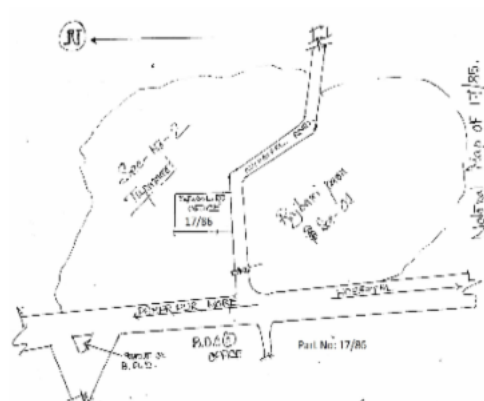

Nazri Naksha