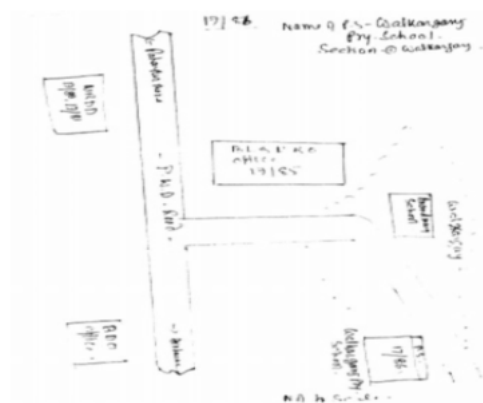

নির্বাচক নিবন্ধন আধিকারিকের স্বাক্ষর

Nazri Naksha

Google Map View

Polling Station Building Front View

Polling Station Front View

Cad View

Key MAP View

1 নাম : মজনু মহাম্মদ পিতার নাম: মকিম মহাম্মদ বাড়ির নং : রাজবাড়ী পারা বয়স : 70 লিঙ্গ : পুরুষ	TJR1779578 ফটো উপলব্ধ	2 নাম : বিজন চক্রবর্তী পিতার নাম: তুলসী চক্রবর্তী বাড়ির নং : n0129 বয়স : 56 লিঙ্গ : পুরুষ	WB/03/017/432388 ফটো উপলব্ধ	3 নাম : দোনালা উইলসন সোরেং পিতার নাম: ইয়ানিউয়েল সোরেং বাড়ির নং : n0364 বয়স : 37 লিঙ্গ : পুরুষ	NGW1259043 ফটো উপলব্ধ
4 নাম : শুভঙ্কর চক্রবর্তী পিতার নাম: বিজন চক্রবর্তী বাড়ির নং : n0129 বয়স : 26 লিঙ্গ : পুরুষ	NGW2216638 ফটো উপলব্ধ	5 নাম : সুপ্রিয়া দেবনাথ (দত্ত) স্বামীর নাম: নিতাই দেবনাথ বাড়ির নং : n0337 বয়স : 46 লিঙ্গ : মহিলা	NGW2018224 ফটো উপলব্ধ	6 নাম : বিশ্বরূপ চক্রবর্তী পিতার নাম: বিজন চক্রবর্তী বাড়ির নং : n0129 বয়স : 27 লিঙ্গ : পুরুষ	NGW2216646 ফটো উপলব্ধ
7 নাম : টুকি (রায়) বসাক স্বামীর নাম: সুব্রত বসাক বাড়ির নং : n0144 বয়স : 37 লিঙ্গ : মহিলা	NGW1323930 ফটো উপলব্ধ	8 নাম : সঞ্জীব ঈশ্বরারী পিতার নাম: জয় চন্দ্র ঈশ্বরারী বাড়ির নং : n0391 বয়স : 44 লিঙ্গ : পুরুষ	NGW2113033 ফটো উপলব্ধ	9 নাম : অণু ওরাও পিতার নাম: সোমরা ওরাও বাড়ির নং : n0168 বয়স : 60 লিঙ্গ : পুরুষ	NGW1399963 ফটো উপলব্ধ
10 নাম : প্রদীপ কুজুর পিতার নাম: ফ্রানশিস কুজুর বাড়ির নং : n0040 বয়স : 62 লিঙ্গ : পুরুষ	WB/03/020/363029 ফটো উপলব্ধ	11 নাম : বিপতি উরাও(কুজুর) স্বামীর নাম: প্রদীপ কুজুর বাড়ির নং : n0040 বয়স : 57 লিঙ্গ : মহিলা	WB/03/020/363002 ফটো উপলব্ধ	12 নাম : অনোট কুজুর পিতার নাম: অশোক কুমার কুজুর বাড়ির নং : এন0146 বয়স : 25 লিঙ্গ : মহিলা	NGW2721439 ফটো উপলব্ধ
13 নাম : অশোক কুজুর পিতার নাম: তেলেকোর কুজুর বাড়ির নং : n0146 বয়স : 61 লিঙ্গ : পুরুষ	WB/03/020/210566 ফটো উপলব্ধ	14 নাম : প্রতাপ কুজুর পিতার নাম: প্রদীপ কুজুর বাড়ির নং : n0040 বয়স : 35 লিঙ্গ : পুরুষ	NGW1426451 ফটো উপলব্ধ	15 নাম : শুভজিৎ কর্মকার পিতার নাম: গৌতম কর্মকার বাড়ির নং : এন0425 বয়স : 24 লিঙ্গ : পুরুষ	NGW2649143 ফটো উপলব্ধ
16 নাম : গৌতম কর্মকার পিতার নাম: গঙ্গাচরন কর্মকার বাড়ির নং : n0148 বয়স : 52 লিঙ্গ : পুরুষ	NGW2387116 ফটো উপলব্ধ	17 নাম : মিনা কর্মকার (রায়) স্বামীর নাম: গৌতম কর্মকার বাড়ির নং : n0147 বয়স : 46 লিঙ্গ : মহিলা	KZC2628097 ফটো উপলব্ধ	18 নাম : পরমজিৎ সিং পিতার নাম: মহেন্দ্র সিং বাড়ির নং : n0037 বয়স : 41 লিঙ্গ : পুরুষ	KZC2007185 ফটো উপলব্ধ
19 নাম : নির্মল কাউর স্বামীর নাম: মহেন্দ্র সিং বাড়ির নং : n0037 বয়স : 65 লিঙ্গ : মহিলা	WB/03/020/021399 ফটো উপলব্ধ	20 নাম : জসবীর কাউর পিতার নাম: মহেন্দ্র সিং বাড়ির নং : n0037 বয়স : 44 লিঙ্গ : পুরুষ	KZC1386176 ফটো উপলব্ধ	21 নাম : উত্তম কুমার কাজী পিতার নাম: হরেন্দ্র নাথ কাজী বাড়ির নং : n0336 বয়স : 65 লিঙ্গ : পুরুষ	WB/03/021/750024 ফটো উপলব্ধ
22 নাম : অপর্ণা ঈশ্বরারী পিতার নাম: উত্তম কুমার কাজী বাড়ির নং : n0335 বয়স : 57 লিঙ্গ : মহিলা	NGW2915957 ফটো উপলব্ধ	23 নাম : অনুপম কাজী পিতার নাম: উত্তম কুমার কাজী বাড়ির নং : n0334 বয়স : 33 লিঙ্গ : পুরুষ	TJR1406412 ফটো উপলব্ধ	24 নাম : রহিত কাজী পিতার নাম: উত্তম কুমার কাজী বাড়ির নং : N0336 বয়স : 28 লিঙ্গ : পুরুষ	NGW2113058 ফটো উপলব্ধ
25 নাম : স্বপন কুমার কোলে পিতার নাম: রুঞ্চ চন্দ্র কোলে বাড়ির নং : n0123 বয়স : 61 লিঙ্গ : পুরুষ	KZC2237634 ফটো উপলব্ধ	26 নাম : স্নেহা কোলে পিতার নাম: স্বপন কুমার কোলে বাড়ির নং : n0123 বয়স : 28 লিঙ্গ : মহিলা	NGW2018315 ফটো উপলব্ধ	27 নাম : দোলা ঘোষাল স্বামীর নাম: পার্থ প্রতীম ঘোষাল বাড়ির নং : এন0187 বয়স : 58 লিঙ্গ : মহিলা	NGW2409209 ফটো উপলব্ধ
28 নাম : ধ্রুবজ্যোতি ঘোষাল পিতার নাম: দেবরত ঘোষাল বাড়ির নং : n0189 বয়স : 26 লিঙ্গ : পুরুষ	NGW2216588 ফটো উপলব্ধ	29 নাম : চয়ন ঘোষাল পিতার নাম: গৌতম ঘোষাল বাড়ির নং : এন0188 বয়স : 22 লিঙ্গ : পুরুষ	NGW2748242 ফটো উপলব্ধ	30 নাম : দীপাঙ্কন ঘোষাল পিতার নাম: পার্থ প্রতীম ঘোষাল বাড়ির নং : এন0187 বয়স : 43 লিঙ্গ : পুরুষ	NGW1426741 ফটো উপলব্ধ