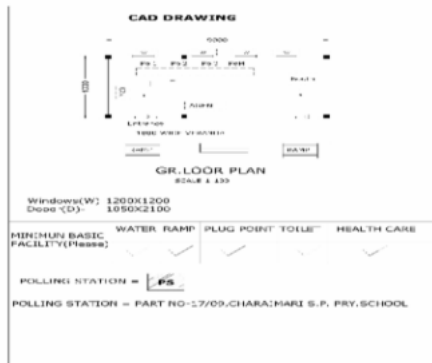

নির্বাচক নিবন্ধন আধিকারিকের স্বাক্ষর

Nazri Naksha

Google Map View

Polling Station Building Front View

Polling Station Front View

Cad View

Key MAP View

1 নাম : জাসমিনা খাতুন স্বামীর নাম: লুতফর রহমান বাড়ির নং : n0012 বয়স : 28 লিঙ্গ : মহিলা	NGW2586337	ফটো উপলব্ধ	2 নাম : সোনিয়া সরকার পিতার নাম: স্বপন সরকার বাড়ির নং : 02 বয়স : 34 লিঙ্গ : মহিলা	WDB1297118	ফটো উপলব্ধ	3 নাম : মনজিনা খাতুন পিতার নাম: মকবুল রহমান বাড়ির নং : n0002 বয়স : 34 লিঙ্গ : মহিলা	NGW1403203	ফটো উপলব্ধ
4 নাম : আবু মোতালেব পিতার নাম: মকবুল রহমান বাড়ির নং : n0002 বয়স : 35 লিঙ্গ : পুরুষ	NGW1298413	ফটো উপলব্ধ	5 নাম : জয়নুদ্দীন পিতার নাম: অসমদীন বাড়ির নং : n0006 বয়স : 66 লিঙ্গ : পুরুষ	NGW2377570	ফটো উপলব্ধ	6 নাম : মেহেবুব আলম পিতার নাম: মকবুল আলম বাড়ির নং : n0002 বয়স : 39 লিঙ্গ : পুরুষ	NGW1298421	ফটো উপলব্ধ
7 নাম : জাকির হুসেন পিতার নাম: আব্দুল মহঃ বাড়ির নং : n0016 বয়স : 52 লিঙ্গ : পুরুষ	MHX2917797	ফটো উপলব্ধ	8 নাম : হসিনা বানু স্বামীর নাম: জলিল রহমান বাড়ির নং : n0012 বয়স : 40 লিঙ্গ : মহিলা	NGW1298454	ফটো উপলব্ধ	9 নাম : রহমান আলি পিতার নাম: ধনিরুদ্দিন বাড়ির নং : n0012 বয়স : 55 লিঙ্গ : পুরুষ	NGW2421725	ফটো উপলব্ধ
10 নাম : মিরজা খাতুন স্বামীর নাম: সিরাজুল রহমান বাড়ির নং : n0006 বয়স : 31 লিঙ্গ : মহিলা	NGW1992916	ফটো উপলব্ধ	11 নাম : আবেদা খাতুন স্বামীর নাম: মকবুল বাড়ির নং : n0002 বয়স : 66 লিঙ্গ : মহিলা	WB/03/021/894108	ফটো উপলব্ধ	12 নাম : মহঃ মমতাজ আলী পিতার নাম: তাহিরুল বাড়ির নং : n0020 বয়স : 31 লিঙ্গ : পুরুষ	NGW1629468	ফটো উপলব্ধ
13 নাম : সমারী খাতুন স্বামীর নাম: জয়নুদ্দীন মহম্মাদ বাড়ির নং : n0006 বয়স : 61 লিঙ্গ : মহিলা	NGW2380921	ফটো উপলব্ধ	14 নাম : তাহিরুল মহম্মাদ পিতার নাম: মকবুল বাড়ির নং : n0020 বয়স : 58 লিঙ্গ : পুরুষ	NGW2378461	ফটো উপলব্ধ	15 নাম : লুতফর রহমান পিতার নাম: রহমান আলী বাড়ির নং : n0012 বয়স : 34 লিঙ্গ : পুরুষ	NGW1629302	ফটো উপলব্ধ
16 নাম : সাহেদা খাতুন স্বামীর নাম: মসলেম রহমান বাড়ির নং : n0003 বয়স : 52 লিঙ্গ : মহিলা	WB/03/021/894047	ফটো উপলব্ধ	17 নাম : সপিজান খাতুন স্বামীর নাম: সামসুল হক বাড়ির নং : n0015 বয়স : 56 লিঙ্গ : মহিলা	WB/03/021/894049	ফটো উপলব্ধ	18 নাম : মকবুল রহমান পিতার নাম: মজিরুদ্দিন রহমান বাড়ির নং : n0002 বয়স : 73 লিঙ্গ : পুরুষ	WB/03/021/894487	ফটো উপলব্ধ
19 নাম : আবিউল করিম পিতার নাম: মোহম্মাদ রহিমউদ্দিন বাড়ির নং : n0008 বয়স : 29 লিঙ্গ : পুরুষ	NGW1900877	ফটো উপলব্ধ	20 নাম : রহিমুদ্দীন মহম্মাদ পিতার নাম: ধনিরুদ্দিন বাড়ির নং : n0008 বয়স : 63 লিঙ্গ : পুরুষ	WB/03/021/894301	ফটো উপলব্ধ	21 নাম : রোজিনা খাতুন পিতার নাম: জয়নুদ্দীন মহম্মাদ বাড়ির নং : n0006 বয়স : 43 লিঙ্গ : মহিলা	MHX2918035	ফটো উপলব্ধ
22 নাম : দীনশুরী নেছা স্বামীর নাম: মহঃ ফাণ্ডনা বাড়ির নং : n0005 বয়স : 81 লিঙ্গ : মহিলা	WB/03/021/894033	ফটো উপলব্ধ	23 নাম : মনোয়ার রহমান স্বামীর নাম: মুসলিম রহমান বাড়ির নং : n0003 বয়স : 34 লিঙ্গ : পুরুষ	NGW1403211	ফটো উপলব্ধ	24 নাম : রুপজান খাতুন স্বামীর নাম: গমরালী মহঃ বাড়ির নং : n0019 বয়স : 73 লিঙ্গ : মহিলা	WB/03/021/894029	ফটো উপলব্ধ
25 নাম : সবিতা খাতুন স্বামীর নাম: জাকির হোসেন বাড়ির নং : n0016 বয়স : 48 লিঙ্গ : মহিলা	MHX3358470	ফটো উপলব্ধ	26 নাম : সামসুল হক পিতার নাম: কসিমদ্দিন বাড়ির নং : n0015 বয়স : 63 লিঙ্গ : পুরুষ	WB/03/021/894239	ফটো উপলব্ধ	27 নাম : মিরুন রহমান পিতার নাম: রহমান আলী বাড়ির নং : n0012 বয়স : 32 লিঙ্গ : পুরুষ	NGW1514603	ফটো উপলব্ধ
28 নাম : নরুনা খাতুন স্বামীর নাম: সহিদুল ইসলাম বাড়ির নং : n0313 বয়স : 29 লিঙ্গ : মহিলা	NGW1993179	ফটো উপলব্ধ	29 নাম : রহিমা খাতুন স্বামীর নাম: রহিমুদ্দীন বাড়ির নং : n0008 বয়স : 59 লিঙ্গ : মহিলা	WB/03/021/894028	ফটো উপলব্ধ	30 নাম : নর্গিস পারভীন পিতার নাম: রহমান আলি বাড়ির নং : এন0012 বয়স : 23 লিঙ্গ : মহিলা	NGW2727857	ফটো উপলব্ধ