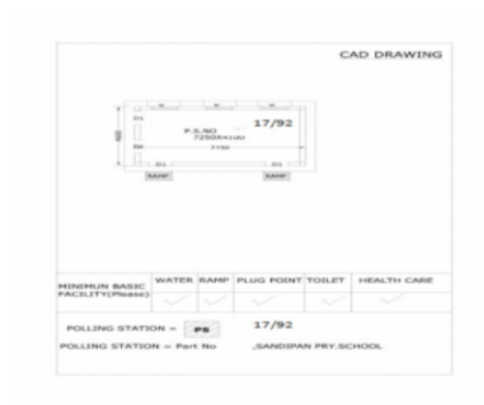

নির্বাচক নিবন্ধন আধিকারিকের স্বাক্ষর

Nazri Naksha

Google Map View

Polling Station Building Front View

Polling Station Front View

Cad View

Key MAP View

1 নাম : প্রতিমা রায় স্বামীর নাম: সত্যেন্দ্র নাথ রায় বাড়ির নং : n0266 বয়স : 49 লিঙ্গ : মহিলা	NGW1233741 ফটো উপলব্ধ	2 নাম : কম্পনা দে স্বামীর নাম: পাঁচুরঞ্জন দে বাড়ির নং : n0127 বয়স : 68 লিঙ্গ : মহিলা	NGW2767309 ফটো উপলব্ধ	Q 3 নাম : বিন্দা দেবি সান্ত স্বামীর নাম: রামপ্রসাদ সাহু বাড়ির নং : বয়স : 62 লিঙ্গ : মহিলা	WB/03/017/423860 ফটো উপলব্ধ
4 নাম : চন্দন দে পিতার নাম: চিত্তরঞ্জন দে বাড়ির নং : n0127 বয়স : 55 লিঙ্গ : পুরুষ	WB/03/020/030506 ফটো উপলব্ধ	5 নাম : লিপিকা রায় স্বামীর নাম: সুনীল রায় চৌধুরী বাড়ির নং : n0276 বয়স : 60 লিঙ্গ : মহিলা	MFW2282002 ফটো উপলব্ধ	6 নাম : পাঁচু রঞ্জন দে পিতার নাম: নগেন্দ্রচন্দ্র দে বাড়ির নং : n0127 বয়স : 81 লিঙ্গ : পুরুষ	NGW2767283 ফটো উপলব্ধ
7 নাম : তুলিকা দে পিতার নাম: পাঁচু রঞ্জন দে বাড়ির নং : n0127 বয়স : 43 লিঙ্গ : মহিলা	KZC2010585 ফটো উপলব্ধ	8 নাম : শুরা পাল( চন্দ) স্বামীর নাম: সুবীর পাল বাড়ির নং : n0211 বয়স : 45 লিঙ্গ : মহিলা	KZC2246841 ফটো উপলব্ধ	9 নাম : অরূপ কুমার বর্মণ পিতার নাম: মনোরঞ্জন বর্মণ বাড়ির নং : n0230 বয়স : 42 লিঙ্গ : পুরুষ	KZC2567451 ফটো উপলব্ধ
10 নাম : মনোরঞ্জন বর্মণ পিতার নাম: বসন্ত কুমার বর্মণ বাড়ির নং : n0230 বয়স : 74 লিঙ্গ : পুরুষ	NGW2373397 ফটো উপলব্ধ	11 নাম : মেঘা ভট্টাচার্য্য পিতার নাম: প্রদ্যুৎ ভট্টাচার্য্য বাড়ির নং : N0154 বয়স : 27 লিঙ্গ : মহিলা	NGW2114452 ফটো উপলব্ধ	12 নাম : জয়শ্রী ভট্টাচার্য্য স্বামীর নাম: প্রদ্যুৎ ভট্টাচার্য্য বাড়ির নং : n0195 বয়স : 57 লিঙ্গ : মহিলা	KZC2567030 ফটো উপলব্ধ
Q 13 নাম : সম্পা (চন্দ)চৌধুরী স্বামীর নাম: তাপস চৌধুরী বাড়ির নং : বয়স : 41 লিঙ্গ : মহিলা	MRK2953792 ফটো উপলব্ধ	14 নাম : কৃষ্ণা দত্ত গুপ্ত (চ্যাটাঙ্গী) স্বামীর নাম: দেবশীষ দত্তগুপ্ত বাড়ির নং : n0381 বয়স : 57 লিঙ্গ : মহিলা	WB/03/020/039668 ফটো উপলব্ধ	15 নাম : দীপাঙ্কিতা পাল (সেন) স্বামীর নাম: শুভময় পাল বাড়ির নং : n0382 বয়স : 35 লিঙ্গ : মহিলা	NGW1325851 ফটো উপলব্ধ
16 নাম : লহরী অধিকারী পিতার নাম: লক্ষীকান্ত অধিকারী বাড়ির নং : n0213 বয়স : 32 লিঙ্গ : মহিলা	NGW1660232 ফটো উপলব্ধ	17 নাম : তিথি অধিকারী স্বামীর নাম: তনদীপ অধিকারী বাড়ির নং : এন0060 বয়স : 31 লিঙ্গ : মহিলা	RIY1508381 ফটো উপলব্ধ	18 নাম : তনদীপ অধিকারী পিতার নাম: তাপস অধিকারী বাড়ির নং : n0060 বয়স : 37 লিঙ্গ : পুরুষ	NGW1233683 ফটো উপলব্ধ
19 নাম : লক্ষীকান্ত অধিকারী পিতার নাম: হরিকান্ত অধিকারী বাড়ির নং : n0213 বয়স : 67 লিঙ্গ : পুরুষ	WB/03/001/315481 ফটো উপলব্ধ	20 নাম : তাপস অধিকারী পিতার নাম: তারক অধিকারী বাড়ির নং : n0060 বয়স : 60 লিঙ্গ : পুরুষ	WB/03/020/030158 ফটো উপলব্ধ	21 নাম : মধুমিতা অধিকারী স্বামীর নাম: তাপস অধিকারী বাড়ির নং : n0060 বয়স : 53 লিঙ্গ : মহিলা	WB/03/020/030084 ফটো উপলব্ধ
22 নাম : তনুশ্রী অধিকারী পিতার নাম: তাপস অধিকারী বাড়ির নং : n0060 বয়স : 34 লিঙ্গ : মহিলা	NGW1660182 ফটো উপলব্ধ	23 নাম : তারিজু অধিকারী পিতার নাম: তাপস অধিকারী বাড়ির নং : n0060 বয়স : 31 লিঙ্গ : পুরুষ	NGW1660174 ফটো উপলব্ধ	24 নাম : অশ্রীতা সরকার দেবনাথ স্বামীর নাম: শুভঙ্কর দেবনাথ বাড়ির নং : এন0006 বয়স : 23 লিঙ্গ : মহিলা	NGW2858843 ফটো উপলব্ধ
25 নাম : পাপড়ি অধিকারী স্বামীর নাম: লক্ষীকান্ত অধিকারী বাড়ির নং : n0214 বয়স : 64 লিঙ্গ : মহিলা	WB/03/001/315482 ফটো উপলব্ধ	26 নাম : সোহিনী অধিকারী পিতার নাম: সন্তু অধিকারী বাড়ির নং : n0377 বয়স : 29 লিঙ্গ : মহিলা	NGW2021525 ফটো উপলব্ধ	27 নাম : মিমি অধিকারী দাস স্বামীর নাম: তারিজু অধিকারী বাড়ির নং : এন06060 বয়স : 32 লিঙ্গ : মহিলা	NGW2675684 ফটো উপলব্ধ
28 নাম : রূপক আচার্য্য পিতার নাম: অমলেন্দু আচার্য্য বাড়ির নং : n0091 বয়স : 47 লিঙ্গ : পুরুষ	KZC1282649 ফটো উপলব্ধ	29 নাম : মৌমিতা আচার্য্য স্বামীর নাম: রূপক আচার্য্য বাড়ির নং : এন0091 বয়স : 42 লিঙ্গ : মহিলা	KZC2496685 ফটো উপলব্ধ	30 নাম : সৌমিত্র কুণ্ডু পিতার নাম: অশ্বিনী কুণ্ডু বাড়ির নং : n0202 বয়স : 51 লিঙ্গ : পুরুষ	KZC2246759 ফটো উপলব্ধ