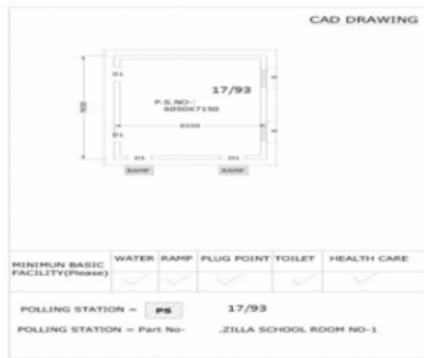

নির্বাচক নিবন্ধন আধিকারিকের স্বাক্ষর

Nazri Naksha

Google Map View

Polling Station Building Front View

Polling Station Front View

Cad View

Key MAP View

1	WB/03/020/039697	নাম : কুমকুম রায় স্বামীর নাম: বিমল কৃষ্ণ রায় বাড়ির নং : n0383 বয়স : 61 লিঙ্গ : মহিলা	ফটো উপলব্ধ	2	WB/03/020/039696	নাম : বিমল কৃষ্ণ রায় পিতার নাম: ব্রজেন্দ্র নাথ রায় বাড়ির নং : n0384 বয়স : 67 লিঙ্গ : পুরুষ	ফটো উপলব্ধ	3	NGW2228682	নাম : কাজরী রায় পিতার নাম: বিমল কৃষ্ণ রায় বাড়ির নং : n0384 বয়স : 28 লিঙ্গ : মহিলা	ফটো উপলব্ধ
4	KZC2416592	নাম : শুরা কবিরাজ স্বামীর নাম: অনিল কবিরাজ বাড়ির নং : n0055 বয়স : 54 লিঙ্গ : মহিলা	ফটো উপলব্ধ	5	NGW1232057	নাম : যশোদা সা(সোহা) স্বামীর নাম: নাগেশ্বর সাহা বাড়ির নং : n0430 বয়স : 35 লিঙ্গ : মহিলা	ফটো উপলব্ধ	6	NGW2021681	নাম : প্লাবন কবিরাজ পিতার নাম: অনিল কবিরাজ বাড়ির নং : n0032 বয়স : 29 লিঙ্গ : পুরুষ	ফটো উপলব্ধ
7	WB/03/025/390206	নাম : অনিল কবিরাজ পিতার নাম: বানীকান্ত কবিরাজ বাড়ির নং : n0032 বয়স : 65 লিঙ্গ : পুরুষ	ফটো উপলব্ধ	8	WB/03/020/387667	নাম : কৃষ্ণা কুন্ডু স্বামীর নাম: বিষ্ণু কান্তি কুন্ডু বাড়ির নং : n0042 বয়স : 53 লিঙ্গ : মহিলা	ফটো উপলব্ধ	9	WB/03/020/039538	নাম : বিষ্ণু কান্তি কুন্ডু পিতার নাম: কালীপদ কুন্ডু বাড়ির নং : n0042 বয়স : 66 লিঙ্গ : পুরুষ	ফটো উপলব্ধ
10	NGW2676039	নাম : প্রত্যাষা দে পিতার নাম: প্রদীপ কুমার দে বাড়ির নং : এন0048 বয়স : 24 লিঙ্গ : মহিলা	ফটো উপলব্ধ	11	NGW2322097	নাম : ঝুমা দে স্বামীর নাম: প্রদীপ কুমার দে বাড়ির নং : n0048 বয়স : 57 লিঙ্গ : মহিলা	ফটো উপলব্ধ	12	NGW1801414	নাম : প্রমিলা কুমারী (মন্ডল) স্বামীর নাম: সুনীল মন্ডল বাড়ির নং : n0397 বয়স : 43 লিঙ্গ : মহিলা	ফটো উপলব্ধ
13	WB/03/020/039752	নাম : অর্নব কর পিতার নাম: তমালকৃষ্ণ কর বাড়ির নং : n0030 বয়স : 49 লিঙ্গ : পুরুষ	ফটো উপলব্ধ	14	KZC2247039	নাম : অল্লান কর পিতার নাম: তমালকৃষ্ণ কর বাড়ির নং : n0030 বয়স : 45 লিঙ্গ : পুরুষ	ফটো উপলব্ধ	15	NGW2792844	নাম : শ্রেয়শী সরকার পিতার নাম: সুভাশিস সরকার বাড়ির নং : এন0030 বয়স : 22 লিঙ্গ : মহিলা	ফটো উপলব্ধ
16	KZC1360189	নাম : অর্নিবান কর পিতার নাম: তমালকৃষ্ণ কর বাড়ির নং : n0030 বয়স : 57 লিঙ্গ : পুরুষ	ফটো উপলব্ধ	17	WB/03/020/039468	নাম : স্বপনা কর স্বামীর নাম: তমাল কর বাড়ির নং : n0030 বয়স : 73 লিঙ্গ : মহিলা	ফটো উপলব্ধ	18	WB/03/020/039388	নাম : তমালকৃষ্ণ কর পিতার নাম: হরেন্দ্র কুমার কর বাড়ির নং : n0030 বয়স : 86 লিঙ্গ : পুরুষ	ফটো উপলব্ধ
19	WB/03/020/039469	নাম : অনন্যা কর পিতার নাম: তমালকৃষ্ণ কর বাড়ির নং : n0030 বয়স : 51 লিঙ্গ : মহিলা	ফটো উপলব্ধ	20	KZC2616423	নাম : পারমিতা খাঁ কর্মকার (কর) স্বামীর নাম: অর্নিবান কর বাড়ির নং : n0122 বয়স : 47 লিঙ্গ : মহিলা	ফটো উপলব্ধ	21	WB/03/020/093060	নাম : সুদেবকান্তি গুপ্তভায়া পিতার নাম: বিভাষ গুপ্তভায়া বাড়ির নং : n0015 বয়স : 50 লিঙ্গ : পুরুষ	ফটো উপলব্ধ
22	KZC0033639	নাম : শাশ্বতী গুপ্তভায়া স্বামীর নাম: প্রমিত ভৌমিক বাড়ির নং : n0021 বয়স : 55 লিঙ্গ : মহিলা	ফটো উপলব্ধ	23	KZC2247047	নাম : মনা রাউত পিতার নাম: মেঘু রাউত বাড়ির নং : n0015 বয়স : 51 লিঙ্গ : মহিলা	ফটো উপলব্ধ	24	WB/03/020/039085	নাম : অদিতী গুপ্ত ভায়া পিতার নাম: বিভাষকান্তি গুপ্ত ভায়া বাড়ির নং : n0015 বয়স : 81 লিঙ্গ : মহিলা	ফটো উপলব্ধ
Q 25	NGW1531896	নাম : পিংকি গুপ্তভায়া পিতার নাম: মানস গুপ্তভায়া বাড়ির নং : বয়স : 33 লিঙ্গ : মহিলা	ফটো উপলব্ধ	Q 26	NGW1325752	নাম : তাপসী গুপ্তভায়া (চক্রবর্তী) স্বামীর নাম: মানস গুপ্তভায়া বাড়ির নং : বয়স : 58 লিঙ্গ : মহিলা	ফটো উপলব্ধ	27	NGW2390920	নাম : অর্জিত কুমার গোয়ালা পিতার নাম: রামেশ্বর গোয়ালা বাড়ির নং : n0105 বয়স : 54 লিঙ্গ : পুরুষ	ফটো উপলব্ধ
28	NGW2626729	নাম : শুভঙ্কর গোয়ালা পিতার নাম: অর্জিত কুমার গোয়ালা বাড়ির নং : N0105 বয়স : 24 লিঙ্গ : পুরুষ	ফটো উপলব্ধ	29	KZC2746360	নাম : পীযুষ কান্তি ঘোষ পিতার নাম: পরিতোষ ঘোষ বাড়ির নং : n0433 বয়স : 39 লিঙ্গ : পুরুষ	ফটো উপলব্ধ	30	ROQ2604767	নাম : কৃষ্ণেন্দু কুমার ঘোষ পিতার নাম: মহেন্দ্র কুমার ঘোষ বাড়ির নং : এন0346 বয়স : 46 লিঙ্গ : পুরুষ	ফটো উপলব্ধ