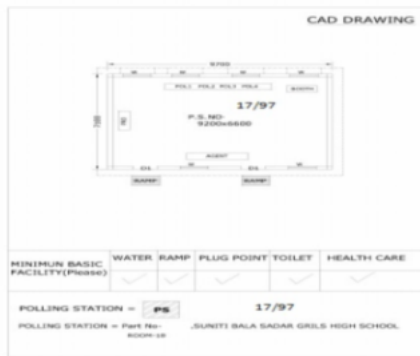

নির্বাচক নিবন্ধন আধিকারিকের স্বাক্ষর

Nazri Naksha

Google Map View

Polling Station Building Front View

Polling Station Front View

Cad View

Key MAP View

1 নাম : ইদ মহাম্মদ পিতার নাম: দোস মহম্মদ বাড়ির নং : n0029 বয়স : 66 লিঙ্গ : পুরুষ ফটো উপলব্ধ	KZC2574317	2 নাম : মুন্নি রাম স্বামীর নাম: সীতা রাম বাড়ির নং : n0039 বয়স : 26 লিঙ্গ : মহিলা ফটো উপলব্ধ	NGW2229219	3 নাম : মঞ্জু রাম স্বামীর নাম: সীতা রাম বাড়ির নং : n0040 বয়স : 56 লিঙ্গ : মহিলা ফটো উপলব্ধ	WB/03/001/537377
4 নাম : কাবেরী সরকার বর্ধন স্বামীর নাম: চিরঞ্জিৎ বর্ধন বাড়ির নং : এন0038 বয়স : 32 লিঙ্গ : মহিলা ফটো উপলব্ধ	IKL1520774	5 নাম : সিতা রাম পিতার নাম: বিরল রাম বাড়ির নং : n0039 বয়স : 66 লিঙ্গ : পুরুষ ফটো উপলব্ধ	WB/03/001/537368	6 নাম : চিরঞ্জিৎ বর্ধন পিতার নাম: চিত্তরঞ্জন বর্ধন বাড়ির নং : n0038 বয়স : 37 লিঙ্গ : পুরুষ ফটো উপলব্ধ	KZC2743565
7 নাম : মহঃ আফজল হোসেন পিতার নাম: ইদ মহম্মদ বাড়ির নং : n0029 বয়স : 31 লিঙ্গ : পুরুষ ফটো উপলব্ধ	NGW1661370	8 নাম : নজির মহঃ পিতার নাম: দোস মহম্মদ বাড়ির নং : n0029 বয়স : 55 লিঙ্গ : পুরুষ ফটো উপলব্ধ	KZC2574325	9 নাম : বিকি রাম পিতার নাম: সীতা রাম বাড়ির নং : n0039 বয়স : 29 লিঙ্গ : পুরুষ ফটো উপলব্ধ	NGW2023315
10 নাম : পিতার নাম: বাড়ির নং : নং018 বয়স : 28 লিঙ্গ : মহিলা ফটো উপলব্ধ	AVV1248525	11 নাম : প্রবীর অধিকারী পিতার নাম: প্রকাশচন্দ্র অধিকারী বাড়ির নং : এন0320 বয়স : 53 লিঙ্গ : পুরুষ ফটো উপলব্ধ	NGW2889368	12 নাম : ক্রিশ আগরওয়াল পিতার নাম: ললিত আগরওয়াল বাড়ির নং : সামাজ পাড়া, জালপাইগুড়ি বয়স : 22 লিঙ্গ : পুরুষ ফটো উপলব্ধ	NGW2835817
13 নাম : শক্ত দয়াল আগরওয়াল পিতার নাম: প্রভুদয়াল আগরওয়াল বাড়ির নং : n0223 বয়স : 58 লিঙ্গ : পুরুষ ফটো উপলব্ধ	KZC1295781	14 নাম : নগমা আলি রহমান স্বামীর নাম: মোহম্মদ আশিক রহমান বাড়ির নং : 3এ বয়স : 38 লিঙ্গ : মহিলা ফটো উপলব্ধ	NGW2649200	15 নাম : শুভম কুমার পিতার নাম: মুরলিধর মন্ডল বাড়ির নং : n0206 বয়স : 34 লিঙ্গ : পুরুষ ফটো উপলব্ধ	NGW1661438
16 নাম : স্নেহা কুমারী পিতার নাম: মুরলিধর মন্ডল বাড়ির নং : n0207 বয়স : 31 লিঙ্গ : মহিলা ফটো উপলব্ধ	NGW1661446	17 নাম : তরুন কুমার ঘোষ পিতার নাম: বিজয় ঘোষ বাড়ির নং : 56/93 বয়স : 56 লিঙ্গ : পুরুষ ফটো উপলব্ধ	KZC2263416	18 নাম : পূর্ণিমা চক্রবর্তী স্বামীর নাম: হরেকৃষ্ণ সাহা বাড়ির নং : এন0321 বয়স : 62 লিঙ্গ : মহিলা ফটো উপলব্ধ	NGW2829943
19 নাম : আদিত্রী চৌধুরী পিতার নাম: রাকেশ চৌধুরী বাড়ির নং : এন0138 বয়স : 23 লিঙ্গ : মহিলা ফটো উপলব্ধ	NGW2762490	20 নাম : বিশুজিত বা পিতার নাম: মহারুদ্র বা বাড়ির নং : n0014 বয়স : 26 লিঙ্গ : পুরুষ ফটো উপলব্ধ	NGW2229227	21 নাম : রেখা বা স্বামীর নাম: মহারুদ্র বা বাড়ির নং : n0014 বয়স : 42 লিঙ্গ : মহিলা ফটো উপলব্ধ	KZC2747046
22 নাম : মহারুদ্র বা পিতার নাম: জয়নারায়ন বা বাড়ির নং : n0014 বয়স : 63 লিঙ্গ : পুরুষ ফটো উপলব্ধ	BR/12/069/669149	23 নাম : জিবব দেবী বা স্বামীর নাম: জয়নারায়ন বা বাড়ির নং : n0014 বয়স : 84 লিঙ্গ : মহিলা ফটো উপলব্ধ	BR/12/069/669411	24 নাম : প্রসেনজিৎ বাঁ পিতার নাম: মহারুদ্র বাঁ বাড়ির নং : N0014 বয়স : 24 লিঙ্গ : পুরুষ ফটো উপলব্ধ	NGW2628741
25 নাম : সঞ্জীৎ কুমার দাস পিতার নাম: সুখন দাস বাড়ির নং : n0022 বয়স : 41 লিঙ্গ : পুরুষ ফটো উপলব্ধ	KZC2257400	26 নাম : হাসি দাস স্বামীর নাম: রামচন্দ্র দাস বাড়ির নং : n0021 বয়স : 61 লিঙ্গ : মহিলা ফটো উপলব্ধ	WB/03/020/123429	27 নাম : বিন্দাদেবী দাস স্বামীর নাম: সুকন দাস বাড়ির নং : n0022 বয়স : 66 লিঙ্গ : মহিলা ফটো উপলব্ধ	WB/03/020/123594
28 নাম : সুপ্রিয়া দাস সরকার স্বামীর নাম: শঙ্কর সরকার বাড়ির নং : n0033 বয়স : 65 লিঙ্গ : মহিলা ফটো উপলব্ধ	NGW2776003	29 নাম : রাজকুমারী সাহ স্বামীর নাম: বিনোদ সাহ বাড়ির নং : n0011 বয়স : 54 লিঙ্গ : মহিলা ফটো উপলব্ধ	WB/03/020/123600	30 নাম : প্রিতিকুমারী সাহ স্বামীর নাম: অশোক সাহ বাড়ির নং : n0011 বয়স : 38 লিঙ্গ : মহিলা ফটো উপলব্ধ	NGW1326891