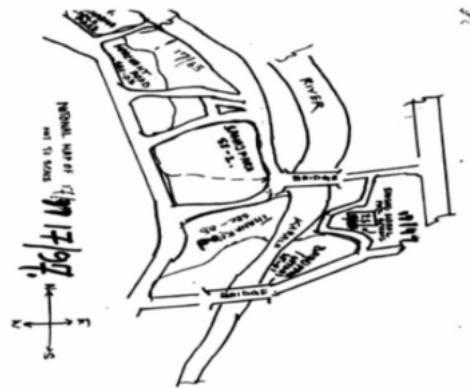

Key MAP View