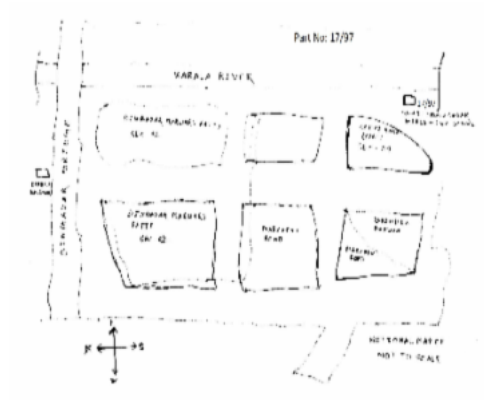

Nazri Naksha