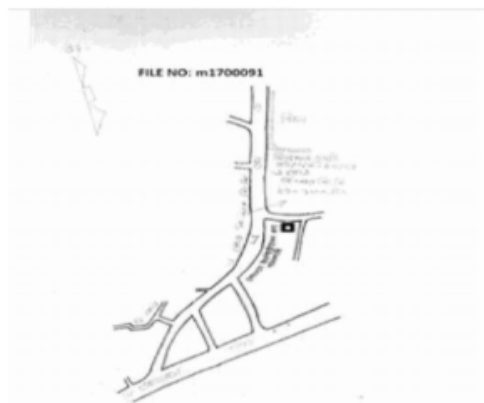

Nazri Naksha