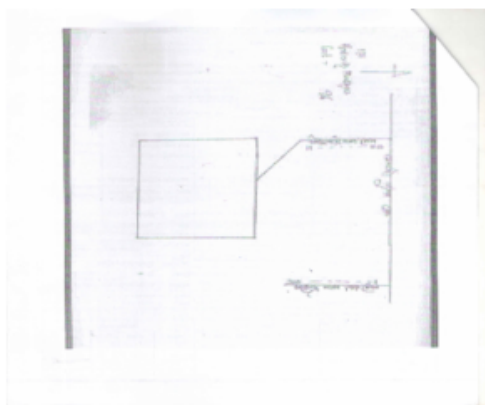

Nazri Naksha