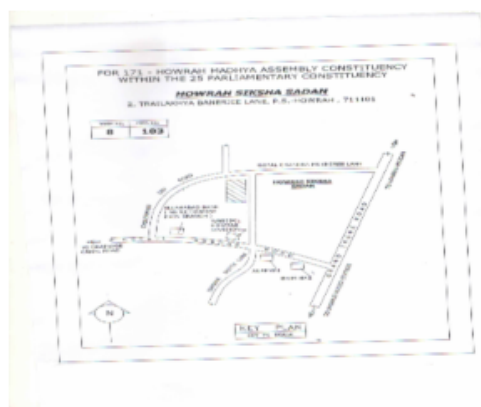

নির্বাচক নিবন্ধন আধিকারিকের স্বাক্ষর

Nazri Naksha

Google Map View

Polling Station Building Front View

Polling Station Front View

Cad View

Key MAP View

#2 1 নাম : সুজিত কুমার সাউ পিতার নাম: শিবমঙ্গল সাউ বাড়ির নং : 8 বয়স : 26 লিঙ্গ : পুরুষ	APH2287035 ফটো উপলব্ধ	2 নাম : সীমাদেবী স্বামীর নাম: শিউনাথ দাস বাড়ির নং : 2 বয়স : 69 লিঙ্গ : মহিলা	WB/24/163/243596 ফটো উপলব্ধ	3 নাম : লক্ষ্মিদেবী স্বামীর নাম: সুরজ সিং বাড়ির নং : 2 বয়স : 61 লিঙ্গ : মহিলা	GYZ1034800 ফটো উপলব্ধ
4 নাম : সীতাদেবী স্বামীর নাম: বিশ্বনাথ দাস বাড়ির নং : 2 বয়স : 61 লিঙ্গ : মহিলা	WB/24/163/243592 ফটো উপলব্ধ	5 নাম : রেশম দেবী পিতার নাম: দিলীপ পন্ডিত বাড়ির নং : 2 বয়স : 36 লিঙ্গ : মহিলা	APH2130490 ফটো উপলব্ধ	Q 6 নাম : পূর্ণিমা দাস স্বামীর নাম: বিকাশ দাস বাড়ির নং : 2 বয়স : 29 লিঙ্গ : মহিলা	APH2582690 ফটো উপলব্ধ
7 নাম : অঞ্জলি পাসোয়ান পিতার নাম: গোপাল পাসোয়ান বাড়ির নং : 2 বয়স : 25 লিঙ্গ : মহিলা	APH2392223 ফটো উপলব্ধ	8 নাম : লালচন্দ দাস পিতার নাম: বাসুদেও দাস বাড়ির নং : 2 বয়স : 73 লিঙ্গ : পুরুষ	APH0405381 ফটো উপলব্ধ	9 নাম : মীনাদেবী দাস স্বামীর নাম: লালচাঁদ দাস বাড়ির নং : 2 বয়স : 66 লিঙ্গ : মহিলা	WB/24/163/243593 ফটো উপলব্ধ
10 নাম : দুধনাথ দাস পিতার নাম: বাসুদেও দাস বাড়ির নং : 2 বয়স : 57 লিঙ্গ : পুরুষ	WB/24/163/243224 ফটো উপলব্ধ	11 নাম : সুরেশ দাস পিতার নাম: লালচাঁদ দাস বাড়ির নং : 2 বয়স : 53 লিঙ্গ : পুরুষ	WB/24/163/243122 ফটো উপলব্ধ	12 নাম : যোগেন্দ্র দাস পিতার নাম: লালচাঁদ দাস বাড়ির নং : 2 বয়স : 49 লিঙ্গ : পুরুষ	GYZ2347425 ফটো উপলব্ধ
13 নাম : ভিখারি দাস পিতার নাম: রসো দাস বাড়ির নং : 2 বয়স : 49 লিঙ্গ : পুরুষ	GYZ2140598 ফটো উপলব্ধ	14 নাম : চন্দ্রশেখর দাস পিতার নাম: বিশ্বনাথ দাস বাড়ির নং : 2 বয়স : 46 লিঙ্গ : পুরুষ	GYZ1696467 ফটো উপলব্ধ	15 নাম : সন্দীপ দাস স্বামীর নাম: চন্দ্র শেখর দাস বাড়ির নং : 2 বয়স : 43 লিঙ্গ : মহিলা	APH1327386 ফটো উপলব্ধ
16 নাম : বিজেন্দ্র কুমার দাস পিতার নাম: বিশ্বনাথ দাস বাড়ির নং : 2 বয়স : 42 লিঙ্গ : পুরুষ	APH0405290 ফটো উপলব্ধ	17 নাম : রীতা দাস পিতার নাম: লাল চাঁদ দাস বাড়ির নং : 2 বয়স : 42 লিঙ্গ : মহিলা	APH2199537 ফটো উপলব্ধ	18 নাম : বিকাশ কুমার দাস পিতার নাম: বিশ্বনাথ দাস বাড়ির নং : 2 বয়স : 41 লিঙ্গ : পুরুষ	APH0405308 ফটো উপলব্ধ
19 নাম : শকুন্তলা দাস পিতার নাম: শিউনাথ দাস বাড়ির নং : 2 বয়স : 38 লিঙ্গ : মহিলা	APH2226256 ফটো উপলব্ধ	20 নাম : পৌরব দাস পিতার নাম: দুধনাথ দাস বাড়ির নং : 2 বয়স : 35 লিঙ্গ : পুরুষ	APH1036524 ফটো উপলব্ধ	21 নাম : সন্দীপ দাস পিতার নাম: শিব নাথ দাস বাড়ির নং : 2 বয়স : 34 লিঙ্গ : পুরুষ	APH2014017 ফটো উপলব্ধ
22 নাম : প্রদীপ কুমার দাস মায়ের নাম: লক্ষ্মী দেবী বাড়ির নং : 2 বয়স : 31 লিঙ্গ : পুরুষ	APH1730563 ফটো উপলব্ধ	23 নাম : সঞ্জয় দাস পিতার নাম: শিও নাথ দাস বাড়ির নং : 2 বয়স : 31 লিঙ্গ : পুরুষ	APH2315950 ফটো উপলব্ধ	24 নাম : পুষ্পাঞ্জলী দাস স্বামীর নাম: ভিখারী দাস বাড়ির নং : 2 বয়স : 27 লিঙ্গ : মহিলা	APH2661908 ফটো উপলব্ধ
25 নাম : প্রীতি দাস পিতার নাম: চন্দ্র শেখর দাস বাড়ির নং : 2 বয়স : 21 লিঙ্গ : মহিলা	APH2722684 ফটো উপলব্ধ	26 নাম : বেবি মুন্নি মায়ের নাম: লক্ষ্মীদেবী মুন্নি বাড়ির নং : 2 বয়স : 43 লিঙ্গ : মহিলা	APH1730555 ফটো উপলব্ধ	27 নাম : দিলীপ পণ্ডিত পিতার নাম: শুকদেব পণ্ডিত বাড়ির নং : 2 বয়স : 40 লিঙ্গ : পুরুষ	APH0405423 ফটো উপলব্ধ
#2 28 নাম : বিজয় পণ্ডিত পিতার নাম: শুকদেও পণ্ডিত বাড়ির নং : 2 বয়স : 33 লিঙ্গ : পুরুষ	APH0405431 ফটো উপলব্ধ	29 নাম : গোপাল পাসওয়ান পিতার নাম: কুলদীপ পাসওয়ান বাড়ির নং : 2 বয়স : 53 লিঙ্গ : পুরুষ	APH2199511 ফটো উপলব্ধ	30 নাম : বিবেক পাসওয়ান পিতার নাম: গোপাল পাসওয়ান বাড়ির নং : 2 বয়স : 29 লিঙ্গ : পুরুষ	APH2130532 ফটো উপলব্ধ