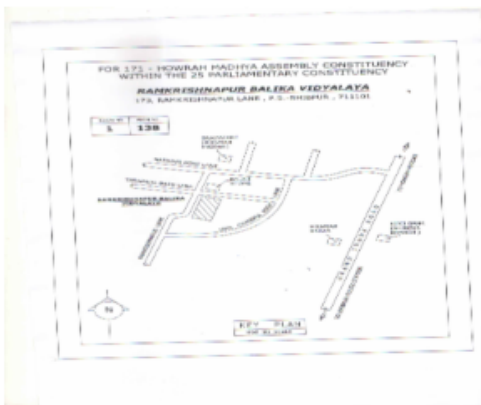

নির্বাচক নিবন্ধন আধিকারিকের স্বাক্ষর

Nazri Naksha

Google Map View

Polling Station Building Front View

Polling Station Front View

Cad View

Key MAP View

বিধানসভা নির্বাচনকেন্দ্রের নং, নাম : 171-হাওড়া মধ্য
ভাগ নং, নাম : 1-ভগবান গাঙ্গুলী লেন (গৃহ নং 1-40)