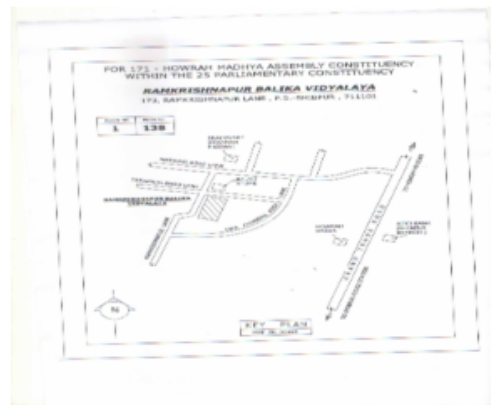

নির্বাচক নিবন্ধন আধিকারিকের স্বাক্ষর

Nazri Naksha

Google Map View

Polling Station Building Front View

Polling Station Front View

Cad View

Key MAP View

বিধানসভা নির্বাচনকেন্দ্রের নং, নাম : 171-হাওড়া মধ্য
ভাগ নং, নাম : 1-ভগবান গাঙ্গুলী লেন (গৃহ নং 1-40)