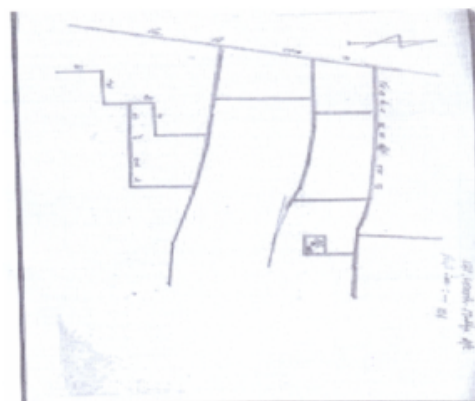

নির্বাচক নিবন্ধন আধিকারিকের স্বাক্ষর

Nazri Naksha

Google Map View

Polling Station Building Front View

Polling Station Front View

Cad View

Key MAP View

1 নাম : শিখা গুপ্তা পিতার নাম: শঙ্কর কুমার গুপ্তা বাড়ির নং : n0297 বয়স : 41 লিঙ্গ : মহিলা	APH2257103 ফটো উপলব্ধ	2 নাম : রঞ্জু দেবী স্বামীর নাম: সুরজ প্রসাদ বাড়ির নং : 2 বয়স : 39 লিঙ্গ : মহিলা	APH2731677 ফটো উপলব্ধ	3 নাম : রাজশেখর দাস পিতার নাম: বিরাট চন্দ্র দাস বাড়ির নং : 5/3/1 বয়স : 28 লিঙ্গ : পুরুষ	APH2226686 ফটো উপলব্ধ
4 নাম : সুধা রাম স্বামীর নাম: সুনীল কুমার রাম বাড়ির নং : 5/5 বয়স : 34 লিঙ্গ : মহিলা	APH2226702 ফটো উপলব্ধ	5 নাম : স্নেহলতা দুবে স্বামীর নাম: অখিলেশ কুমারী দুবে বাড়ির নং : 5/5/4 বয়স : 44 লিঙ্গ : মহিলা	APH1854264 ফটো উপলব্ধ	6 নাম : মিলন ক্ষেত্রবৎ পিতার নাম: সজ্জন কুমার ক্ষেত্রবৎ বাড়ির নং : 9/1/4 বয়স : 21 লিঙ্গ : পুরুষ	APH2733277 ফটো উপলব্ধ
7 নাম : সুনীল কুমার রাম পিতার নাম: কেকে লাল রাম বাড়ির নং : 9/10 বয়স : 44 লিঙ্গ : পুরুষ	APH1040393 ফটো উপলব্ধ	8 নাম : প্রমোদ কুমার সাউ পিতার নাম: আনন্দ প্রসাদ সাউ বাড়ির নং : 170/71 বয়স : 40 লিঙ্গ : পুরুষ	KCL2389419 ফটো উপলব্ধ	9 নাম : আনন্দ প্রসাদ সাউ পিতার নাম: বিন্দা প্রসাদ সাউ বাড়ির নং : 170/171 বয়স : 76 লিঙ্গ : পুরুষ	KCL0023093 ফটো উপলব্ধ
10 নাম : মঞ্জু দেবী সাউ স্বামীর নাম: আনন্দ প্রসাদ সাউ বাড়ির নং : 170/171 বয়স : 66 লিঙ্গ : মহিলা	KCL0023564 ফটো উপলব্ধ	11 নাম : মনিষ কুমার পণ্ডিত পিতার নাম: মনোজ কুমার পণ্ডিত বাড়ির নং : 258 বয়স : 24 লিঙ্গ : পুরুষ	APH2732238 ফটো উপলব্ধ	12 নাম : জিনাল পটেল স্বামীর নাম: হারিত পটেল বাড়ির নং : 493/সী/এ বয়স : 35 লিঙ্গ : মহিলা	APH2737179 ফটো উপলব্ধ
13 নাম : বিরাট চন্দ্র দাস পিতার নাম: নলিন চন্দ্র দাস বাড়ির নং : 513/1 বয়স : 64 লিঙ্গ : পুরুষ	APH1957471 ফটো উপলব্ধ	14 নাম : মুকুলিকা দাস স্বামীর নাম: বিরাট চন্দ্র দাস বাড়ির নং : 513/1 বয়স : 54 লিঙ্গ : মহিলা	APH1957489 ফটো উপলব্ধ	15 নাম : রনু দাস পিতার নাম: বিরাট চন্দ্র দাস বাড়ির নং : 513/1 বয়স : 35 লিঙ্গ : মহিলা	APH1957497 ফটো উপলব্ধ
16 নাম : মীরা রায় স্বামীর নাম: সঞ্জীব কুমার রায় বাড়ির নং : 514/5/5 বয়স : 47 লিঙ্গ : মহিলা	APH1854488 ফটো উপলব্ধ	17 নাম : শ্রেয়া রাই মায়ের নাম: মীরা রাই বাড়ির নং : 514/5/5 বয়স : 25 লিঙ্গ : মহিলা	APH2330892 ফটো উপলব্ধ	18 নাম : প্রিয়া রাই মায়ের নাম: মীরা রাই বাড়ির নং : 514/5/5 বয়স : 28 লিঙ্গ : মহিলা	APH2283455 ফটো উপলব্ধ
19 নাম : অর্চনা হোলানি স্বামীর নাম: মহেশ হোলানি বাড়ির নং : 515 বয়স : 58 লিঙ্গ : মহিলা	APH1038058 ফটো উপলব্ধ	20 নাম : নয়না বর্মা পিতার নাম: অশোক কুমার বর্মা বাড়ির নং : 515 বয়স : 25 লিঙ্গ : মহিলা	APH2357697 ফটো উপলব্ধ	21 নাম : লক্ষ্মী বাঈড স্বামীর নাম: জয়চন্দ্রলাল বাঈড বাড়ির নং : 515 বয়স : 54 লিঙ্গ : মহিলা	KCL0001297 ফটো উপলব্ধ
22 নাম : জয়চন্দ্রলাল বাঈড পিতার নাম: মোহনলাল বাঈড বাড়ির নং : 515 বয়স : 49 লিঙ্গ : পুরুষ	KCL0001511 ফটো উপলব্ধ	23 নাম : ঋষভ কুমার বৈদ পিতার নাম: জয়চাঁদলাল বৈদ বাড়ির নং : 515 বয়স : 41 লিঙ্গ : পুরুষ	KCL2389252 ফটো উপলব্ধ	24 নাম : প্রেরণা বেদ স্বামীর নাম: রিষব বেদ বাড়ির নং : 515 বয়স : 39 লিঙ্গ : মহিলা	APH2131233 ফটো উপলব্ধ
25 নাম : প্রিয়াঙ্কা বৈদ্য পিতার নাম: জয় চাঁদ লাল বৈদ্য বাড়ির নং : 515 বয়স : 34 লিঙ্গ : মহিলা	APH1645514 ফটো উপলব্ধ	26 নাম : মুকেশ ভালানি পিতার নাম: রতিন্দ্র কেশবলাল ভালানি বাড়ির নং : 515 বয়স : 69 লিঙ্গ : পুরুষ	KCL0001933 ফটো উপলব্ধ	#2 27 নাম : চেতন কুমার ভালানি পিতার নাম: রতিন্দ্র কুমার ভালানি বাড়ির নং : 515 বয়স : 62 লিঙ্গ : পুরুষ	KCL0002261 ফটো উপলব্ধ
28 নাম : প্রেমা গুপ্তা স্বামীর নাম: রামনারায়ন গুপ্তা বাড়ির নং : 515 বয়স : 65 লিঙ্গ : মহিলা	KCL0000554 ফটো উপলব্ধ	29 নাম : রাজেশকুমার গুপ্তা পিতার নাম: রামপ্রকাশ গুপ্তা বাড়ির নং : 515 বয়স : 59 লিঙ্গ : পুরুষ	WB/24/163/297580 ফটো উপলব্ধ	30 নাম : রুবি গুপ্তা স্বামীর নাম: রাজেশ গুপ্তা বাড়ির নং : 515 বয়স : 55 লিঙ্গ : মহিলা	APH2763365 ফটো উপলব্ধ