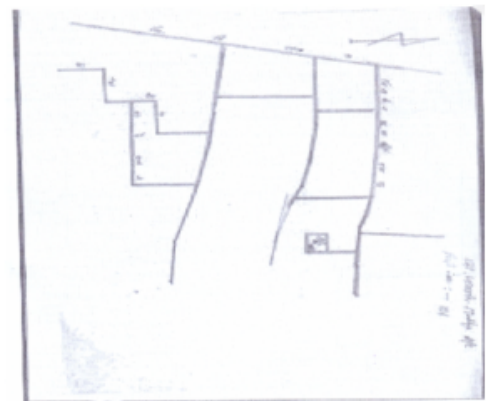

নির্বাচক নিবন্ধন আধিকারিকের স্বাক্ষর

Nazri Naksha

Google Map View

Polling Station Building Front View

Polling Station Front View

Cad View

Key MAP View

1 নাম : সুস্মিতা সাউ পিতার নাম: তারক নাথ সাউ বাড়ির নং : 1 বয়স : 26 লিঙ্গ : মহিলা	APH2357861 ফটো উপলব্ধ	2 নাম : মনীষ সাউ পিতার নাম: শম্ভুনাথ সাউ বাড়ির নং : 1 বয়স : 24 লিঙ্গ : পুরুষ	APH2507861 ফটো উপলব্ধ	3 নাম : মনীষ সাউ পিতার নাম: মহাদেব সাউ বাড়ির নং : 1 বয়স : 23 লিঙ্গ : পুরুষ	APH2666493 ফটো উপলব্ধ
4 নাম : বৈভব বসু পিতার নাম: মনোজ বানসল বাড়ির নং : 1/16 বয়স : 23 লিঙ্গ : পুরুষ	APH2344083 ফটো উপলব্ধ	5 নাম : স্বাতি লোহিয়া স্বামীর নাম: সন্তোষ লোহিয়া বাড়ির নং : 1/16 বয়স : 33 লিঙ্গ : মহিলা	APH2344075 ফটো উপলব্ধ	#2 6 নাম : আরতি সাউ স্বামীর নাম: আনন্দ কুমার সাউ বাড়ির নং : 2 বয়স : 46 লিঙ্গ : মহিলা	APH2670289 ফটো উপলব্ধ
7 নাম : মিথিলেশ কুমার পিতার নাম: লালবাবু ঠাকুর বাড়ির নং : 3 বয়স : 43 লিঙ্গ : পুরুষ	KCL1518158 ফটো উপলব্ধ	8 নাম : সঞ্জয় বড়াল পিতার নাম: জমশেখর বড়াল বাড়ির নং : 3 বয়স : 51 লিঙ্গ : পুরুষ	KCL2450971 ফটো উপলব্ধ	9 নাম : হেমা বড়াল স্বামীর নাম: সঞ্জয় বড়াল বাড়ির নং : 3 বয়স : 51 লিঙ্গ : মহিলা	APH1485614 ফটো উপলব্ধ
10 নাম : সমর বড়াল পিতার নাম: জামেশ্বর বড়াল বাড়ির নং : 3 বয়স : 44 লিঙ্গ : পুরুষ	APH1039577 ফটো উপলব্ধ	11 নাম : সঞ্জু বড়াল পিতার নাম: সঞ্জয় বড়াল বাড়ির নং : 3 বয়স : 28 লিঙ্গ : মহিলা	APH2260057 ফটো উপলব্ধ	12 নাম : সুজাতা বড়াল পিতার নাম: সঞ্জয় বড়াল বাড়ির নং : 3 বয়স : 26 লিঙ্গ : মহিলা	APH2283539 ফটো উপলব্ধ
13 নাম : সন্তোষ বড়াল পিতার নাম: সঞ্জয় বড়াল বাড়ির নং : 3 বয়স : 23 লিঙ্গ : পুরুষ	APH2713121 ফটো উপলব্ধ	14 নাম : প্রীতি জয়সোয়াল স্বামীর নাম: অশোক কুমার জয়সোয়াল বাড়ির নং : 3/1 বয়স : 42 লিঙ্গ : মহিলা	APH2344091 ফটো উপলব্ধ	15 নাম : বিজু কুমার পিতার নাম: রবি কুমার বাড়ির নং : 4 বয়স : 21 লিঙ্গ : পুরুষ	APH2015196 ফটো উপলব্ধ
16 নাম : সোনালী বসু স্বামীর নাম: বিজু কুমার বাড়ির নং : 4 বয়স : 21 লিঙ্গ : মহিলা	APH2015188 ফটো উপলব্ধ	17 নাম : আনন্দদেবী স্বামীর নাম: জগদীশপ্রসাদ আগরওয়াল বাড়ির নং : 5 বয়স : 70 লিঙ্গ : মহিলা	KCL0057687 ফটো উপলব্ধ	18 নাম : উত্তম কুমার পিতার নাম: অশোক কুমার দেবপ্রসাদ বাড়ির নং : 5 বয়স : 21 লিঙ্গ : পুরুষ	APH2519304 ফটো উপলব্ধ
19 নাম : দীপেন্দ্র আগরওয়াল পিতার নাম: সন্দীপ কুমার আগরওয়াল বাড়ির নং : 5 বয়স : 25 লিঙ্গ : পুরুষ	APH2330975 ফটো উপলব্ধ	20 নাম : জগদীশপ্রসাদ আগরওয়াল পিতার নাম: বন্দীপ্রসাদ আগরওয়াল বাড়ির নং : 5 বয়স : 80 লিঙ্গ : পুরুষ	KCL0057679 ফটো উপলব্ধ	21 নাম : সন্দীপকুমার আগরওয়াল পিতার নাম: জগদীশপ্রসাদ আগরওয়াল বাড়ির নং : 5 বয়স : 56 লিঙ্গ : পুরুষ	KCL0057695 ফটো উপলব্ধ
22 নাম : মোনা আগরওয়াল স্বামীর নাম: সন্দীপ আগরওয়াল বাড়ির নং : 5 বয়স : 54 লিঙ্গ : মহিলা	KCL2391050 ফটো উপলব্ধ	23 নাম : দীপক কুমার আগরওয়াল পিতার নাম: জগদীশপ্রসাদ আগরওয়াল বাড়ির নং : 5 বয়স : 50 লিঙ্গ : পুরুষ	KCL0057711 ফটো উপলব্ধ	24 নাম : প্রীতি আগরওয়াল পিতার নাম: সন্দীপ কুমার আগরওয়াল বাড়ির নং : 5 বয়স : 28 লিঙ্গ : মহিলা	APH2283588 ফটো উপলব্ধ
25 নাম : শুভম আগরওয়াল পিতার নাম: সন্দীপ কুমার আগরওয়াল বাড়ির নং : 5 বয়স : 24 লিঙ্গ : পুরুষ	APH2647592 ফটো উপলব্ধ	26 নাম : অভিষেক আগরওয়াল পিতার নাম: দীপক কুমার আগরওয়াল বাড়ির নং : 5 বয়স : 21 লিঙ্গ : পুরুষ	APH2714806 ফটো উপলব্ধ	27 নাম : জগদীশ প্রসাদ বাহেতী পিতার নাম: মালচাঁদ ভাইতী বাড়ির নং : 5 বয়স : 65 লিঙ্গ : পুরুষ	KCL2451177 ফটো উপলব্ধ
28 নাম : মঞ্জু ভাইতী স্বামীর নাম: জগদীশ ভাইতী বাড়ির নং : 5 বয়স : 61 লিঙ্গ : মহিলা	KCL2451219 ফটো উপলব্ধ	29 নাম : বিজয় কুমার ভাইতী পিতার নাম: মালচাঁদ ভাইতী বাড়ির নং : 5 বয়স : 59 লিঙ্গ : পুরুষ	KCL1518372 ফটো উপলব্ধ	30 নাম : দীপক ভাইতী পিতার নাম: জগদীশ প্রসাদ ভাইতী বাড়ির নং : 5 বয়স : 41 লিঙ্গ : পুরুষ	KCL2390987 ফটো উপলব্ধ