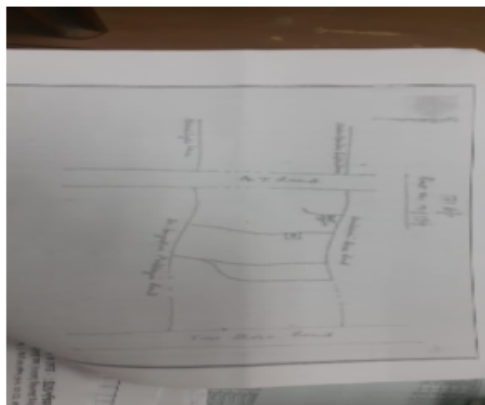

Nazri Naksha