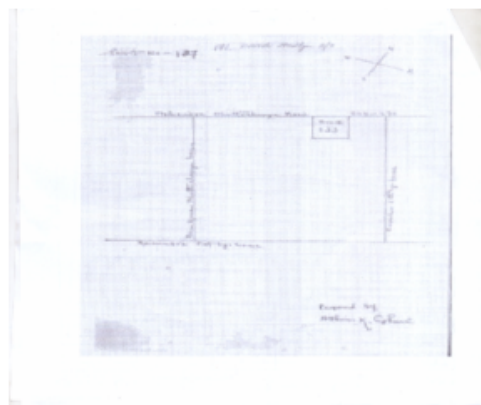

নির্বাচক নিবন্ধন আধিকারিকের স্বাক্ষর

Nazri Naksha

Google Map View

Polling Station Building Front View

Polling Station Front View

Cad View

Key MAP View

1	MQC2127744	নাম : তমালী ঘোষ স্বামীর নাম: পলাশ ঘোষ বাড়ির নং : n0298 বয়স : 51 লিঙ্গ : মহিলা	ফটো উপলব্ধ	2	WB/24/165/594119	নাম : লিলি নাথ স্বামীর নাম: তরুন কুমার নাথ বাড়ির নং : 40/12 বয়স : 65 লিঙ্গ : মহিলা	ফটো উপলব্ধ	3	APH1961713	নাম : শুভম কুমার নাথ পিতার নাম: তরুন কুমার নাথ বাড়ির নং : 40/12 বয়স : 33 লিঙ্গ : পুরুষ	ফটো উপলব্ধ
4	APH1086610	নাম : রুম্পা সেন স্বামীর নাম: অমিত কুমার সেন বাড়ির নং : 57/1/1/1 বয়স : 36 লিঙ্গ : মহিলা	ফটো উপলব্ধ	#2 5	APH1961705	নাম : অনিক দত্ত পিতার নাম: দীপক দত্ত বাড়ির নং : 57/4 বয়স : 30 লিঙ্গ : পুরুষ	ফটো উপলব্ধ	6	YTZ1407279	নাম : লাবনী সামন্ত পিতার নাম: প্রহ্লাদ সামন্ত বাড়ির নং : 58/4 বয়স : 30 লিঙ্গ : মহিলা	ফটো উপলব্ধ
7	APH2299360	নাম : সুজনা রায় স্বামীর নাম: ঋত্বিক দত্ত বাড়ির নং : 58/12 বয়স : 27 লিঙ্গ : মহিলা	ফটো উপলব্ধ	8	APH1752732	নাম : ঋত্বিক দত্ত পিতার নাম: গৌতম দত্ত বাড়ির নং : 58/12 বয়স : 39 লিঙ্গ : পুরুষ	ফটো উপলব্ধ	9	APH1752724	নাম : গৌতম দত্ত পিতার নাম: মধুসূদন দত্ত বাড়ির নং : 58/12 বয়স : 65 লিঙ্গ : পুরুষ	ফটো উপলব্ধ
10	APH1752716	নাম : মিতালি দত্ত স্বামীর নাম: গৌতম দত্ত বাড়ির নং : 58/12 বয়স : 62 লিঙ্গ : মহিলা	ফটো উপলব্ধ	11	APH1752740	নাম : ঋতম দত্ত পিতার নাম: গৌতম দত্ত বাড়ির নং : 58/12 বয়স : 34 লিঙ্গ : পুরুষ	ফটো উপলব্ধ	12	WB/24/165/594931	নাম : শিখা ঘোষ স্বামীর নাম: সোমনাথ ঘোষ বাড়ির নং : 58/13 বয়স : 61 লিঙ্গ : মহিলা	ফটো উপলব্ধ
13	MQC4154712	নাম : সিদ্ধার্থ ঘোষ পিতার নাম: সোমনাথ ঘোষ বাড়ির নং : 58/13 বয়স : 38 লিঙ্গ : পুরুষ	ফটো উপলব্ধ	14	APH2155869	নাম : সসিতা দেব স্বামীর নাম: সিদ্ধার্থ ঘোষ বাড়ির নং : 58/13 বয়স : 31 লিঙ্গ : মহিলা	ফটো উপলব্ধ	15	WB/24/165/594079	নাম : আরতি রায় স্বামীর নাম: মনুগোপাল রায় বাড়ির নং : 58/14 বয়স : 79 লিঙ্গ : মহিলা	ফটো উপলব্ধ
16	WB/24/165/594080	নাম : অমর রায় পিতার নাম: মনুগোপাল রায় বাড়ির নং : 58/14 বয়স : 51 লিঙ্গ : পুরুষ	ফটো উপলব্ধ	17	WB/24/165/594186	নাম : সুপর্ণা রায় স্বামীর নাম: সমর রায় বাড়ির নং : 58/14 বয়স : 50 লিঙ্গ : মহিলা	ফটো উপলব্ধ	18	APH1789130	নাম : সৌম্যশ্রী রায় পিতার নাম: সমর রায় বাড়ির নং : 58/14 বয়স : 32 লিঙ্গ : মহিলা	ফটো উপলব্ধ
19	MQC1714278	নাম : গীতা বেরা স্বামীর নাম: তারাপদ বেরা বাড়ির নং : 58/15 বয়স : 53 লিঙ্গ : মহিলা	ফটো উপলব্ধ	20	APH1752849	নাম : দিবাকর বেরা পিতার নাম: তারাপদ বেরা বাড়ির নং : 58/15 বয়স : 34 লিঙ্গ : পুরুষ	ফটো উপলব্ধ	21	APH2444750	নাম : প্রভাকর বেরা পিতার নাম: তারাপদ বেরা বাড়ির নং : 58/15 বয়স : 26 লিঙ্গ : পুরুষ	ফটো উপলব্ধ
22	APH2414282	নাম : অলোক সাধুর্থা পিতার নাম: গোপাল সাধুর্থা বাড়ির নং : 58/15/1 বয়স : 55 লিঙ্গ : পুরুষ	ফটো উপলব্ধ	23	MQC2177087	নাম : সুচারিতা সাধুর্থা স্বামীর নাম: অলোক সাধুর্থা বাড়ির নং : 58/15/1 বয়স : 48 লিঙ্গ : মহিলা	ফটো উপলব্ধ	24	APH2576445	নাম : শুভম সাধুর্থা পিতার নাম: অলোক সাধুর্থা বাড়ির নং : 58/15/1 বয়স : 23 লিঙ্গ : পুরুষ	ফটো উপলব্ধ
25	WB/24/165/594055	নাম : ঋর্ণা দত্ত স্বামীর নাম: অজয় দত্ত বাড়ির নং : 58/16 বয়স : 69 লিঙ্গ : মহিলা	ফটো উপলব্ধ	26	MQC0931030	নাম : শিখা ব্যানার্জী স্বামীর নাম: কালিদাস ব্যানার্জী বাড়ির নং : 58/17 বয়স : 65 লিঙ্গ : মহিলা	ফটো উপলব্ধ	27	WB/24/165/594223	নাম : গণেশ চন্দ্র বেরা পিতার নাম: বিষ্ণুপদ বেরা বাড়ির নং : 58/18 বয়স : 55 লিঙ্গ : পুরুষ	ফটো উপলব্ধ
28	WB/24/165/594647	নাম : কার্তিক বেরা পিতার নাম: বিষ্ণুপদ বেরা বাড়ির নং : 58/18 বয়স : 54 লিঙ্গ : পুরুষ	ফটো উপলব্ধ	29	MQC3051414	নাম : লক্ষী কান্ত বেরা পিতার নাম: বিষ্ণুপদ বেরা বাড়ির নং : 58/18 বয়স : 50 লিঙ্গ : পুরুষ	ফটো উপলব্ধ	30	APH1085208	নাম : পলি বেরা স্বামীর নাম: কার্তিক বেরা বাড়ির নং : 58/18 বয়স : 49 লিঙ্গ : মহিলা	ফটো উপলব্ধ