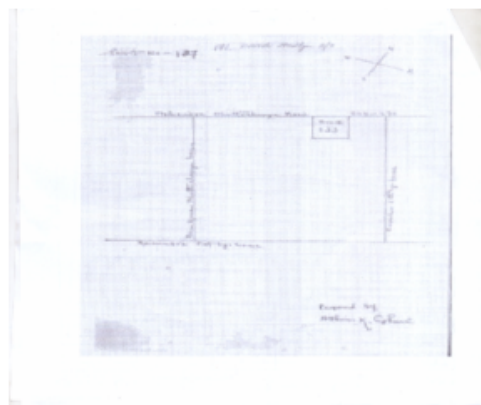

নির্বাচক নিবন্ধন আধিকারিকের স্বাক্ষর

Nazri Naksha

Google Map View

Polling Station Building Front View

Polling Station Front View

Cad View

Key MAP View

| | | | | | |
|--|--------------------------------|--|--------------------------|--|--------------------------|
| 1 নাম : অমর দাস পিতার নাম : সুরেন্দ্র নাথ দাস বাড়ির নং : 85/82 বয়স : 38 লিঙ্গ : মহিলা | APH2739738 ফটো উপলব্ধ | 2 নাম : শংকরী ব্যানার্জী স্বামীর নাম : সুধীন্দ্রনাথ ব্যানার্জী বাড়ির নং : 78 বয়স : 64 লিঙ্গ : মহিলা | MQC0948240 ফটো উপলব্ধ | 3 নাম : সোমা দে পিতার নাম : গোকুল চন্দ্র দে বাড়ির নং : 85/10/1 বয়স : 40 লিঙ্গ : মহিলা | UAA1484716 ফটো উপলব্ধ |
| 4 নাম : ছবি ভট্টাচার্য্য স্বামীর নাম : নিমাই ভট্টাচার্য্য বাড়ির নং : 78 বয়স : 61 লিঙ্গ : মহিলা | MQC0948273 ফটো উপলব্ধ | 5 নাম : পৌতম ভট্টাচার্য্য পিতার নাম : নিমাই ভট্টাচার্য্য বাড়ির নং : 78 বয়স : 45 লিঙ্গ : পুরুষ | MQC3756632 ফটো উপলব্ধ | 6 নাম : উত্তম ভট্টাচার্য্য পিতার নাম : নিমাই ভট্টাচার্য্য বাড়ির নং : 78 বয়স : 45 লিঙ্গ : পুরুষ | MQC3057643 ফটো উপলব্ধ |
| 7 নাম : সঞ্চয়িতা ভট্টাচার্য্য স্বামীর নাম : গৌতম ভট্টাচার্য্য বাড়ির নং : 78 বয়স : 41 লিঙ্গ : মহিলা | APH1753391 ফটো উপলব্ধ | 8 নাম : মৌসুমী ভট্টাচার্য্য স্বামীর নাম : উত্তম ভট্টাচার্য্য বাড়ির নং : 78 বয়স : 37 লিঙ্গ : মহিলা | APH1506732 ফটো উপলব্ধ | 9 নাম : প্রদীপ দাস পিতার নাম : শ্যামসুন্দর দাস বাড়ির নং : 79 বয়স : 60 লিঙ্গ : পুরুষ | MQC0948307 ফটো উপলব্ধ |
| 10 নাম : পুতুল দাস স্বামীর নাম : প্রদীপ দাস বাড়ির নং : 79 বয়স : 52 লিঙ্গ : মহিলা | MQC3057650 ফটো উপলব্ধ | 11 নাম : প্রগতি দাস পিতার নাম : প্রদীপ কুমার দাস বাড়ির নং : 79 বয়স : 28 লিঙ্গ : মহিলা | APH2156495 ফটো উপলব্ধ | 12 নাম : পৌলমী দাস পিতার নাম : প্রদীপ কুমার দাস বাড়ির নং : 79 বয়স : 21 লিঙ্গ : মহিলা | APH2712669 ফটো উপলব্ধ |
| 13 নাম : রাণু ঘোষ স্বামীর নাম : দীপক ঘোষ বাড়ির নং : 79/1 বয়স : 66 লিঙ্গ : মহিলা | MQC0948323 ফটো উপলব্ধ | 14 নাম : অনিন্দিতা গাঙ্গুলী স্বামীর নাম : সমীর গাঙ্গুলী বাড়ির নং : 79/2 বয়স : 48 লিঙ্গ : মহিলা | MQC4415048 ফটো উপলব্ধ | 15 নাম : সীমা গাঙ্গুলী স্বামীর নাম : গৌরমোহন গাঙ্গুলী বাড়ির নং : 79/2 বয়স : 82 লিঙ্গ : মহিলা | MQC2177293 ফটো উপলব্ধ |
| 16 নাম : সমীর গাঙ্গুলী পিতার নাম : গৌর মোহন গাঙ্গুলী বাড়ির নং : 79/2 বয়স : 47 লিঙ্গ : পুরুষ | MQC2177541 ফটো উপলব্ধ | 17 নাম : কমলারানী দত্ত স্বামীর নাম : গোপাল দত্ত বাড়ির নং : 79/2/1 বয়স : 76 লিঙ্গ : মহিলা | MQC2177517 ফটো উপলব্ধ | 18 নাম : মিতা দত্ত স্বামীর নাম : পিটু দত্ত বাড়ির নং : 79/2/1 বয়স : 60 লিঙ্গ : মহিলা | MQC0948356 ফটো উপলব্ধ |
| 19 নাম : প্রভাত দত্ত পিতার নাম : গোপাল দত্ত বাড়ির নং : 79/2/1 বয়স : 59 লিঙ্গ : পুরুষ | MQC0948364 ফটো উপলব্ধ | 20 নাম : সুশান্ত দত্ত পিতার নাম : গোপাল দত্ত বাড়ির নং : 79/2/1 বয়স : 56 লিঙ্গ : পুরুষ | MQC4414512 ফটো উপলব্ধ | 21 নাম : বন্যা দত্ত স্বামীর নাম : প্রভাত দত্ত বাড়ির নং : 79/2/1 বয়স : 55 লিঙ্গ : মহিলা | MQC0948372 ফটো উপলব্ধ |
| 22 নাম : পার্বতী দত্ত স্বামীর নাম : সুশান্ত দত্ত বাড়ির নং : 79/2/1 বয়স : 53 লিঙ্গ : মহিলা | WB/26/181/324613 ফটো উপলব্ধ | 23 নাম : সৌমেন দত্ত পিতার নাম : প্রভাত দত্ত বাড়ির নং : 79/2/1 বয়স : 31 লিঙ্গ : পুরুষ | APH1753276 ফটো উপলব্ধ | 24 নাম : ফাল্গুনী দত্ত পিতার নাম : প্রভাত দত্ত বাড়ির নং : 79/2/1 বয়স : 27 লিঙ্গ : মহিলা | APH2267474 ফটো উপলব্ধ |
| 25 নাম : তমালি মিত্র স্বামীর নাম : বলাই মিত্র বাড়ির নং : 79/2/1/1 বয়স : 67 লিঙ্গ : মহিলা | WB/24/165/606500 ফটো উপলব্ধ | 26 নাম : তুলসী দাস স্বামীর নাম : নিতাই চন্দ্র দাস বাড়ির নং : 79/2/3 বয়স : 79 লিঙ্গ : মহিলা | APH2537421 ফটো উপলব্ধ | 27 নাম : গোপাল দাস পিতার নাম : নিতাই দাস বাড়ির নং : 79/2/3 বয়স : 56 লিঙ্গ : পুরুষ | APH2537496 ফটো উপলব্ধ |
| 28 নাম : রুমা দাস স্বামীর নাম : গোপাল দাস বাড়ির নং : 79/2/3 বয়স : 51 লিঙ্গ : মহিলা | MQC3057676 ফটো উপলব্ধ | 29 নাম : বন্দনা চ্যাটার্জি স্বামীর নাম : মধুসূদন চ্যাটার্জি বাড়ির নং : 79/3 বয়স : 71 লিঙ্গ : মহিলা | MQC4414546 ফটো উপলব্ধ | 30 নাম : স্বপ্না চ্যাটার্জি স্বামীর নাম : জগন্নাথ চ্যাটার্জি বাড়ির নং : 79/3 বয়স : 70 লিঙ্গ : মহিলা | MQC0948505 ফটো উপলব্ধ |