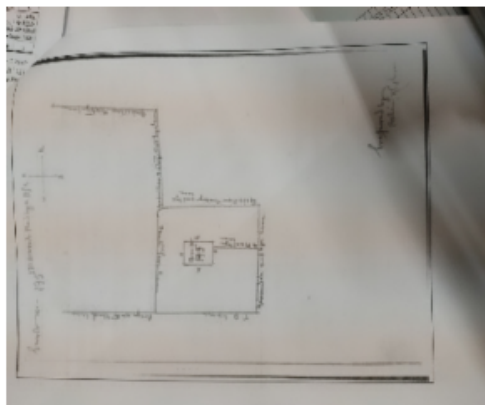

নির্বাচক নিবন্ধন আধিকারিকের স্বাক্ষর

Nazri Naksha

Google Map View

Polling Station Building Front View

Polling Station Front View

Cad View

Key MAP View

1	APH1754142	ফটো উপলব্ধ	2	APH1754167	ফটো উপলব্ধ	3	APH1754159	ফটো উপলব্ধ
নাম : অনিলকুমার মাইতি পিতার নাম: দুলালচন্দ্র মাইতি বাড়ির নং : 1/1 বয়স : 88 লিঙ্গ : পুরুষ			নাম : মিনাক্ষী পাণ্ডে স্বামীর নাম: মুকেশ পাণ্ডে বাড়ির নং : 1/1 বয়স : 58 লিঙ্গ : মহিলা			নাম : মুকেশ পাণ্ডে পিতার নাম: খুন্দিরাজ পাণ্ডে বাড়ির নং : 1/1 বয়স : 55 লিঙ্গ : পুরুষ		
4	APH2719599	ফটো উপলব্ধ	5	MQC2176907	ফটো উপলব্ধ	6	MQC0937524	ফটো উপলব্ধ
নাম : শিবম পাণ্ডে পিতার নাম: মুকেশ পাণ্ডে বাড়ির নং : 1/1 বয়স : 21 লিঙ্গ : পুরুষ			নাম : প্রশান্ত কুমার মল্লিক পিতার নাম: সুফল চন্দ্র মল্লিক বাড়ির নং : 1/1/1 বয়স : 69 লিঙ্গ : পুরুষ			নাম : আশীষ মল্লিক পিতার নাম: সুফলচন্দ্র মল্লিক বাড়ির নং : 1/1/1 বয়স : 64 লিঙ্গ : পুরুষ		
7	MQC0937516	ফটো উপলব্ধ	8	MQC4155438	ফটো উপলব্ধ	9	MQC2175230	ফটো উপলব্ধ
নাম : মিত্রা মল্লিক স্বামীর নাম: প্রশান্ত মল্লিক বাড়ির নং : 1/1/1 বয়স : 60 লিঙ্গ : মহিলা			নাম : শুভদীপ মল্লিক পিতার নাম: শুশোভন মল্লিক বাড়ির নং : 1/1/1 বয়স : 40 লিঙ্গ : পুরুষ			নাম : সুশোভন মল্লিক পিতার নাম: সুফল চন্দ্র মল্লিক বাড়ির নং : 1/1/1 বয়স : 73 লিঙ্গ : পুরুষ		
10	MQC2176493	ফটো উপলব্ধ	11	APH1754092	ফটো উপলব্ধ	12	MQC0937581	ফটো উপলব্ধ
নাম : প্রণতি মল্লিক স্বামীর নাম: সুশোভন মল্লিক বাড়ির নং : 1/1/1 বয়স : 61 লিঙ্গ : মহিলা			নাম : দেবত্রিকা মল্লিক পিতার নাম: প্রশান্ত মল্লিক বাড়ির নং : 1/1/1 বয়স : 31 লিঙ্গ : মহিলা			নাম : দেবাশিস মজুমদার পিতার নাম: যুগলকিশোর মজুমদার বাড়ির নং : 1/1/2 বয়স : 53 লিঙ্গ : পুরুষ		
13	APH2788396	ফটো উপলব্ধ	14	MQC4760203	ফটো উপলব্ধ	#2 15	MQC2174456	ফটো উপলব্ধ
নাম : বিদিশা মজুমদার পিতার নাম: দেবাশিস মজুমদার বাড়ির নং : 1/1/2 বয়স : 20 লিঙ্গ : মহিলা			নাম : শশতী মজুমদার স্বামীর নাম: দেবাশিস মজুমদার বাড়ির নং : 1/1/2 বয়স : 49 লিঙ্গ : মহিলা			নাম : শঙ্কর প্রসাদ দাস পিতার নাম: পরেশনাথ দাস বাড়ির নং : 1/1/3 বয়স : 67 লিঙ্গ : পুরুষ		
16	MQC4415477	ফটো উপলব্ধ	17	APH0712711	ফটো উপলব্ধ	18	WB/24/163/372109	ফটো উপলব্ধ
নাম : অতনু কুমার দাস পিতার নাম: শঙ্কর প্রসাদ দাস বাড়ির নং : 1/1/3 বয়স : 48 লিঙ্গ : পুরুষ			নাম : সুমনা দাস স্বামীর নাম: অতনু দাস বাড়ির নং : 1/1/3 বয়স : 46 লিঙ্গ : মহিলা			নাম : বন্দনা মাইতি স্বামীর নাম: শ্যামাপদ মাইতি বাড়ির নং : 1/1/5 বয়স : 69 লিঙ্গ : মহিলা		
19	WB/24/163/372165	ফটো উপলব্ধ	20	APH2753531	ফটো উপলব্ধ	21	MQC2174522	ফটো উপলব্ধ
নাম : শ্যামাপদ মাইতি পিতার নাম: দুলাল চন্দ্র মাইতি বাড়ির নং : 1/1/5 বয়স : 73 লিঙ্গ : পুরুষ			নাম : রিতু চ্যাটার্জী পিতার নাম: কুনাল চ্যাটার্জী বাড়ির নং : 1/2 বয়স : 34 লিঙ্গ : পুরুষ			নাম : তারাপদ পাত্র পিতার নাম: নারায়ন পাত্র বাড়ির নং : 1/2 বয়স : 71 লিঙ্গ : পুরুষ		
22	APH1754191	ফটো উপলব্ধ	23	MQC3054301	ফটো উপলব্ধ	24	APH1754183	ফটো উপলব্ধ
নাম : পরিতোষ দে পিতার নাম: গোবিন্দ দে বাড়ির নং : 1/2/1 বয়স : 65 লিঙ্গ : পুরুষ			নাম : চন্দ্রা দে স্বামীর নাম: পরিতোষ দে বাড়ির নং : 1/2/1 বয়স : 52 লিঙ্গ : মহিলা			নাম : প্রীতম দে পিতার নাম: পরিতোষ দে বাড়ির নং : 1/2/1 বয়স : 32 লিঙ্গ : পুরুষ		
25	APH2575512	ফটো উপলব্ধ	26	APH2469567	ফটো উপলব্ধ	27	MQC2174274	ফটো উপলব্ধ
নাম : চৈতালী দে পিতার নাম: পরিতোষ দে বাড়ির নং : 1/2/1 বয়স : 25 লিঙ্গ : মহিলা			নাম : রিক্তি কুণ্ডু স্বামীর নাম: শঙ্কর কুণ্ডু বাড়ির নং : 1/3/1 বয়স : 33 লিঙ্গ : মহিলা			নাম : সিদ্ধার্থ দাস পিতার নাম: পরিমল দাস বাড়ির নং : 1/3/1 বয়স : 71 লিঙ্গ : পুরুষ		
28	MQC2174282	ফটো উপলব্ধ	29	MQC4760187	ফটো উপলব্ধ	30	APH1625748	ফটো উপলব্ধ
নাম : মিতালী দাস স্বামীর নাম: সিদ্ধার্থ দাস বাড়ির নং : 1/3/1 বয়স : 66 লিঙ্গ : মহিলা			নাম : চিঞা দাস পিতার নাম: সিদ্ধার্থ দাস বাড়ির নং : 1/3/1 বয়স : 38 লিঙ্গ : মহিলা			নাম : সঞ্জীব দে পিতার নাম: অষ্টচরন দে বাড়ির নং : 1/3/1 বয়স : 45 লিঙ্গ : পুরুষ		