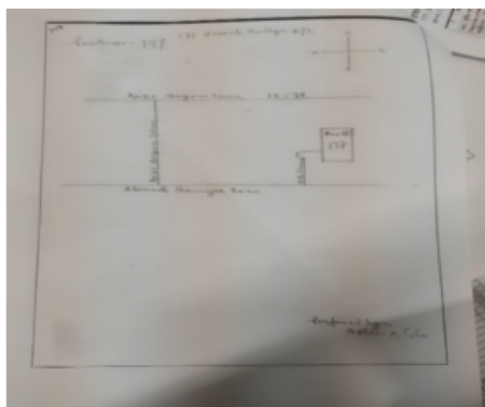

নির্বাচক নিবন্ধন আধিকারিকের স্বাক্ষর

Nazri Naksha

Google Map View

Polling Station Building Front View

Polling Station Front View

Cad View

Key MAP View

বিধানসভা নির্বাচনক্ষেত্রের নং, নাম : 171-হাওড়া মধ্য  
ভাগ নং, নাম : 1-কাজী বাগান লেন (ঠাকুর রামকৃষ্ণ লেন)(58-78/5/22)