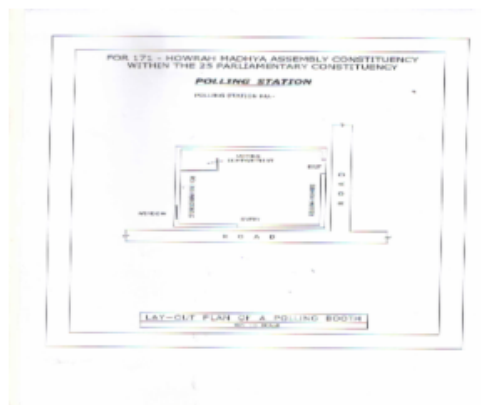

নির্বাচক নিবন্ধন আধিকারিকের স্বাক্ষর

Nazri Naksha

Google Map View

Polling Station Building Front View

Polling Station Front View

Cad View

Key MAP View

1	APH2240240	ফটো উপলব্ধ	2	ZPT1445857	ফটো উপলব্ধ	#2	3	APH2886372	ফটো উপলব্ধ		
নাম : রেহানা বিবি স্বামীর নাম: আসলাম সেখ বাড়ির নং : n0289 বয়স : 55 লিঙ্গ : মহিলা			নাম : অভিষেক সানি পিতার নাম: অরুণ সানি বাড়ির নং : 4ঠ ফ.লুর, ফ্ল্যাট 401 বয়স : 40 লিঙ্গ : পুরুষ			নাম : অসিত কুমার নন্দী পিতার নাম: কানাইলাল নন্দী বাড়ির নং : 51 বয়স : 74 লিঙ্গ : পুরুষ					
#2	4	APH2886364	ফটো উপলব্ধ	#2	5	APH2886380	ফটো উপলব্ধ	#2	6	KCL1721984	ফটো উপলব্ধ
নাম : তপন কুমার নন্দী পিতার নাম: কানাইলাল নন্দী বাড়ির নং : 51 বয়স : 73 লিঙ্গ : পুরুষ			নাম : ভারতী নন্দী স্বামীর নাম: অসিত নন্দী বাড়ির নং : 51 বয়স : 66 লিঙ্গ : মহিলা			নাম : কুমকুম নন্দী স্বামীর নাম: তপন নন্দী বাড়ির নং : 51 বয়স : 61 লিঙ্গ : মহিলা					
7	WB/24/164/252625	ফটো উপলব্ধ	#2	8	APH2885101	ফটো উপলব্ধ	9	KCL0415323	ফটো উপলব্ধ		
নাম : রজতকুমার নন্দী পিতার নাম: শান্তিলাল নন্দী বাড়ির নং : 51 বয়স : 56 লিঙ্গ : পুরুষ			নাম : পার্থ নন্দী পিতার নাম: শান্তিলাল নন্দী বাড়ির নং : 51 বয়স : 52 লিঙ্গ : পুরুষ			নাম : পম্পা নন্দী স্বামীর নাম: রজত কুমার নন্দী বাড়ির নং : 51 বয়স : 48 লিঙ্গ : মহিলা					
#2	10	APH1334481	ফটো উপলব্ধ	#2	11	KCL2124477	ফটো উপলব্ধ	#2	12	KCL2124485	ফটো উপলব্ধ
নাম : স্বাতী নন্দী স্বামীর নাম: পার্থ নন্দী বাড়ির নং : 51 বয়স : 48 লিঙ্গ : মহিলা			নাম : সিদ্ধার্থ নন্দী পিতার নাম: অসিত কুমার নন্দী বাড়ির নং : 51 বয়স : 41 লিঙ্গ : পুরুষ			নাম : বিদিশা নন্দী পিতার নাম: তপন কুমার নন্দী বাড়ির নং : 51 বয়স : 39 লিঙ্গ : মহিলা					
#2	13	APH1950765	ফটো উপলব্ধ	14	APH2724615	ফটো উপলব্ধ	15	ZTJ1355007	ফটো উপলব্ধ		
নাম : অরিন্দম নন্দী পিতার নাম: তপন কুমার নন্দী বাড়ির নং : 51 বয়স : 30 লিঙ্গ : পুরুষ			নাম : শ্রবাণী নন্দী পিতার নাম: রজত কুমার নন্দী বাড়ির নং : 51 বয়স : 21 লিঙ্গ : মহিলা			নাম : মৌমিতা নন্দী স্বামীর নাম: সিদ্ধার্থ নন্দী বাড়ির নং : 51 বয়স : 34 লিঙ্গ : মহিলা					
16	APH2683985	ফটো উপলব্ধ	17	APH2240265	ফটো উপলব্ধ	18	APH2393312	ফটো উপলব্ধ			
নাম : সৃজিতা নন্দী পিতার নাম: পার্থ নন্দী বাড়ির নং : 51 বয়স : 22 লিঙ্গ : মহিলা			নাম : সৌভিক কুণ্ডু পিতার নাম: সুকান্ত কুণ্ডু বাড়ির নং : 52 বয়স : 27 লিঙ্গ : পুরুষ			নাম : অহনা কুণ্ডু পিতার নাম: অলোক কুণ্ডু বাড়ির নং : 52 বয়স : 25 লিঙ্গ : মহিলা					
19	WB/24/164/252370	ফটো উপলব্ধ	20	WB/24/164/252352	ফটো উপলব্ধ	21	WB/24/164/252362	ফটো উপলব্ধ			
নাম : সঞ্জিতকুমার কুণ্ডু পিতার নাম: শম্ভুশেখর কুণ্ডু বাড়ির নং : 52 বয়স : 76 লিঙ্গ : পুরুষ			নাম : সুনিলকুমার কুণ্ডু পিতার নাম: শম্ভুশেখর কুণ্ডু বাড়ির নং : 52 বয়স : 74 লিঙ্গ : পুরুষ			নাম : স্বর্ণলতা কুণ্ডু স্বামীর নাম: সঞ্জীত কুণ্ডু বাড়ির নং : 52 বয়স : 71 লিঙ্গ : মহিলা					
22	APH2417004	ফটো উপলব্ধ	23	WB/24/164/252361	ফটো উপলব্ধ	24	KCL1109008	ফটো উপলব্ধ			
নাম : সুশীল কুমার কুণ্ডু পিতার নাম: শম্ভুশেখর কুণ্ডু বাড়ির নং : 52 বয়স : 70 লিঙ্গ : পুরুষ			নাম : সুরভি কুণ্ডু স্বামীর নাম: সুনীল কুণ্ডু বাড়ির নং : 52 বয়স : 68 লিঙ্গ : মহিলা			নাম : রূপা কুণ্ডু স্বামীর নাম: অভয় কুণ্ডু বাড়ির নং : 52 বয়স : 61 লিঙ্গ : মহিলা					
25	APH2428746	ফটো উপলব্ধ	26	WB/24/164/252569	ফটো উপলব্ধ	27	WB/24/164/252284	ফটো উপলব্ধ			
নাম : কুমকুম কুণ্ডু স্বামীর নাম: সুশীল কুণ্ডু বাড়ির নং : 52 বয়স : 61 লিঙ্গ : মহিলা			নাম : আলোক কুণ্ডু স্বামীর নাম: অলোক কুণ্ডু বাড়ির নং : 52 বয়স : 59 লিঙ্গ : মহিলা			নাম : সুকান্ত কুণ্ডু পিতার নাম: শংকর কুণ্ডু বাড়ির নং : 52 বয়স : 51 লিঙ্গ : পুরুষ					
28	KCL2122182	ফটো উপলব্ধ	29	APH0730432	ফটো উপলব্ধ	30	APH1089861	ফটো উপলব্ধ			
নাম : পিয়ালী কুণ্ডু স্বামীর নাম: সুকান্ত কুণ্ডু বাড়ির নং : 52 বয়স : 47 লিঙ্গ : মহিলা			নাম : অয়ন কুণ্ডু পিতার নাম: অভয় কুণ্ডু বাড়ির নং : 52 বয়স : 37 লিঙ্গ : পুরুষ			নাম : সৌরভ কুণ্ডু পিতার নাম: সুনীল কুমার কুণ্ডু বাড়ির নং : 52 বয়স : 36 লিঙ্গ : পুরুষ					