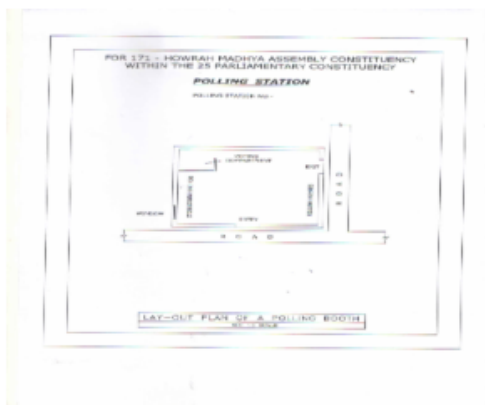

নির্বাচক নিবন্ধন আধিকারিকের স্বাক্ষর

Nazri Naksha

Google Map View

Polling Station Building Front View

Polling Station Front View

Cad View

Key MAP View

1	APH2240240	ফটো উপলব্ধ	2	ZPT1445857	ফটো উপলব্ধ	#2	3	APH2886372	ফটো উপলব্ধ		
নাম : রেহানা বিবি স্বামীর নাম: আসলাম সেখ বাড়ির নং : n0289 বয়স : 55 লিঙ্গ : মহিলা			নাম : অভিষেক সানি পিতার নাম: অরুণ সানি বাড়ির নং : 4ঠ ফ.লুর, ফ্ল্যাট 401 বয়স : 40 লিঙ্গ : পুরুষ			নাম : অসিত কুমার নন্দী পিতার নাম: কানাইলাল নন্দী বাড়ির নং : 51 বয়স : 74 লিঙ্গ : পুরুষ					
#2	4	APH2886364	ফটো উপলব্ধ	#2	5	APH2886380	ফটো উপলব্ধ	#2	6	KCL1721984	ফটো উপলব্ধ
নাম : তপন কুমার নন্দী পিতার নাম: কানাইলাল নন্দী বাড়ির নং : 51 বয়স : 73 লিঙ্গ : পুরুষ			নাম : ভারতী নন্দী স্বামীর নাম: অসিত নন্দী বাড়ির নং : 51 বয়স : 66 লিঙ্গ : মহিলা			নাম : কুমকুম নন্দী স্বামীর নাম: তপন নন্দী বাড়ির নং : 51 বয়স : 61 লিঙ্গ : মহিলা					
7	WB/24/164/252625	ফটো উপলব্ধ	#2	8	APH2885101	ফটো উপলব্ধ	9	KCL0415323	ফটো উপলব্ধ		
নাম : রজতকুমার নন্দী পিতার নাম: শান্তিলাল নন্দী বাড়ির নং : 51 বয়স : 56 লিঙ্গ : পুরুষ			নাম : পার্থ নন্দী পিতার নাম: শান্তিলাল নন্দী বাড়ির নং : 51 বয়স : 52 লিঙ্গ : পুরুষ			নাম : পম্পা নন্দী স্বামীর নাম: রজত কুমার নন্দী বাড়ির নং : 51 বয়স : 48 লিঙ্গ : মহিলা					
#2	10	APH1334481	ফটো উপলব্ধ	#2	11	KCL2124477	ফটো উপলব্ধ	#2	12	KCL2124485	ফটো উপলব্ধ
নাম : স্বাতী নন্দী স্বামীর নাম: পার্থ নন্দী বাড়ির নং : 51 বয়স : 48 লিঙ্গ : মহিলা			নাম : সিদ্ধার্থ নন্দী পিতার নাম: অসিত কুমার নন্দী বাড়ির নং : 51 বয়স : 41 লিঙ্গ : পুরুষ			নাম : বিদিশা নন্দী পিতার নাম: তপন কুমার নন্দী বাড়ির নং : 51 বয়স : 39 লিঙ্গ : মহিলা					
#2	13	APH1950765	ফটো উপলব্ধ	14	APH2724615	ফটো উপলব্ধ	15	ZTJ1355007	ফটো উপলব্ধ		
নাম : অরিন্দম নন্দী পিতার নাম: তপন কুমার নন্দী বাড়ির নং : 51 বয়স : 30 লিঙ্গ : পুরুষ			নাম : শ্রবাণী নন্দী পিতার নাম: রজত কুমার নন্দী বাড়ির নং : 51 বয়স : 21 লিঙ্গ : মহিলা			নাম : মৌমিতা নন্দী স্বামীর নাম: সিদ্ধার্থ নন্দী বাড়ির নং : 51 বয়স : 34 লিঙ্গ : মহিলা					
16	APH2683985	ফটো উপলব্ধ	17	APH2240265	ফটো উপলব্ধ	18	APH2393312	ফটো উপলব্ধ			
নাম : সৃজিতা নন্দী পিতার নাম: পার্থ নন্দী বাড়ির নং : 51 বয়স : 22 লিঙ্গ : মহিলা			নাম : সৌভিক কুণ্ডু পিতার নাম: সুকান্ত কুণ্ডু বাড়ির নং : 52 বয়স : 27 লিঙ্গ : পুরুষ			নাম : অহনা কুণ্ডু পিতার নাম: অলোক কুণ্ডু বাড়ির নং : 52 বয়স : 25 লিঙ্গ : মহিলা					
19	WB/24/164/252370	ফটো উপলব্ধ	20	WB/24/164/252352	ফটো উপলব্ধ	21	WB/24/164/252362	ফটো উপলব্ধ			
নাম : সঞ্জিতকুমার কুণ্ডু পিতার নাম: শম্ভুশেখর কুণ্ডু বাড়ির নং : 52 বয়স : 76 লিঙ্গ : পুরুষ			নাম : সুনিলকুমার কুণ্ডু পিতার নাম: শম্ভুশেখর কুণ্ডু বাড়ির নং : 52 বয়স : 74 লিঙ্গ : পুরুষ			নাম : স্বর্ণলতা কুণ্ডু স্বামীর নাম: সঞ্জীত কুণ্ডু বাড়ির নং : 52 বয়স : 71 লিঙ্গ : মহিলা					
22	APH2417004	ফটো উপলব্ধ	23	WB/24/164/252361	ফটো উপলব্ধ	24	KCL1109008	ফটো উপলব্ধ			
নাম : সুশীল কুমার কুণ্ডু পিতার নাম: শম্ভুশেখর কুণ্ডু বাড়ির নং : 52 বয়স : 70 লিঙ্গ : পুরুষ			নাম : সুরভি কুণ্ডু স্বামীর নাম: সুনীল কুণ্ডু বাড়ির নং : 52 বয়স : 68 লিঙ্গ : মহিলা			নাম : রূপা কুণ্ডু স্বামীর নাম: অভয় কুণ্ডু বাড়ির নং : 52 বয়স : 61 লিঙ্গ : মহিলা					
25	APH2428746	ফটো উপলব্ধ	26	WB/24/164/252569	ফটো উপলব্ধ	27	WB/24/164/252284	ফটো উপলব্ধ			
নাম : কুমকুম কুণ্ডু স্বামীর নাম: সুশীল কুণ্ডু বাড়ির নং : 52 বয়স : 61 লিঙ্গ : মহিলা			নাম : আলোক কুণ্ডু স্বামীর নাম: অলোক কুণ্ডু বাড়ির নং : 52 বয়স : 59 লিঙ্গ : মহিলা			নাম : সুকান্ত কুণ্ডু পিতার নাম: শংকর কুণ্ডু বাড়ির নং : 52 বয়স : 51 লিঙ্গ : পুরুষ					
28	KCL2122182	ফটো উপলব্ধ	29	APH0730432	ফটো উপলব্ধ	30	APH1089861	ফটো উপলব্ধ			
নাম : পিয়ালী কুণ্ডু স্বামীর নাম: সুকান্ত কুণ্ডু বাড়ির নং : 52 বয়স : 47 লিঙ্গ : মহিলা			নাম : অয়ন কুণ্ডু পিতার নাম: অভয় কুণ্ডু বাড়ির নং : 52 বয়স : 37 লিঙ্গ : পুরুষ			নাম : সৌরভ কুণ্ডু পিতার নাম: সুনীল কুমার কুণ্ডু বাড়ির নং : 52 বয়স : 36 লিঙ্গ : পুরুষ					