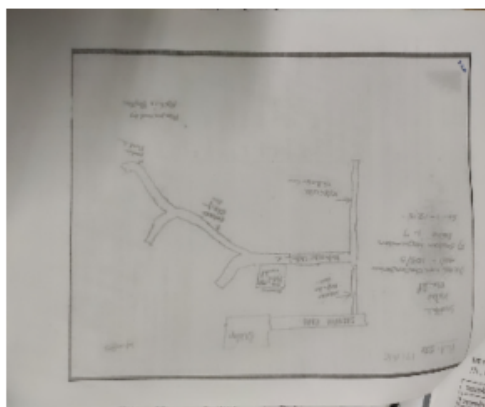

নির্বাচক নিবন্ধন আধিকারিকের স্বাক্ষর

Nazri Naksha

Google Map View

Polling Station Building Front View

Polling Station Front View

Cad View

Key MAP View

বিধানসভা নির্বাচনকেন্দ্রের নং, নাম : 171-হাওড়া মধ্য  
ভাগ নং, নাম : 1-কাশীনাথ চ্যাটার্জী লেন (গৃহ নং-40/1-78/6/1)