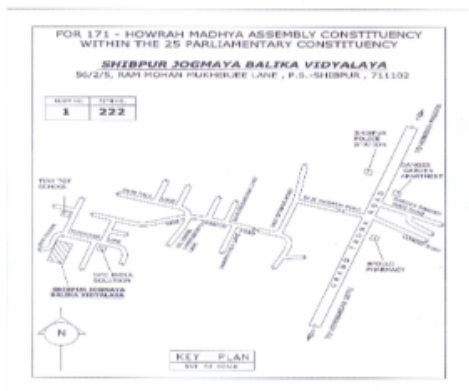

নির্বাচক নিবন্ধন আধিকারিকের স্বাক্ষর

Nazri Naksha

Google Map View

Polling Station Building Front View

Polling Station Front View

Cad View

Key MAP View

বিধানসভা নির্বাচনক্ষেত্রের নং, নাম : 171-হাওড়া মধ্য
ভাগ নং, নাম : 1-শিবপুর রোড (গৃহ নং 65-97/4/1)