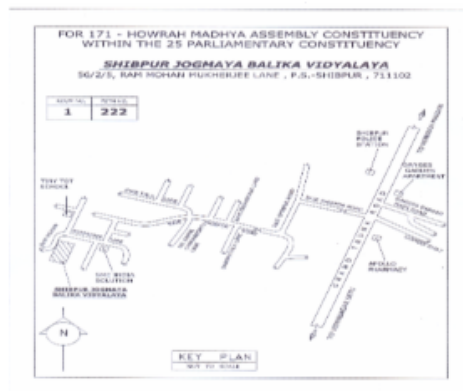

নির্বাচক নিবন্ধন আধিকারিকের স্বাক্ষর

Nazri Naksha

Google Map View

Polling Station Building Front View

Polling Station Front View

Cad View

Key MAP View

বিধানসভা নির্বাচনক্ষেত্রের নং, নাম : 171-হাওড়া মধ্য
ভাগ নং, নাম : 1-শিবপুর রোড (গৃহ নং 65-97/4/1)