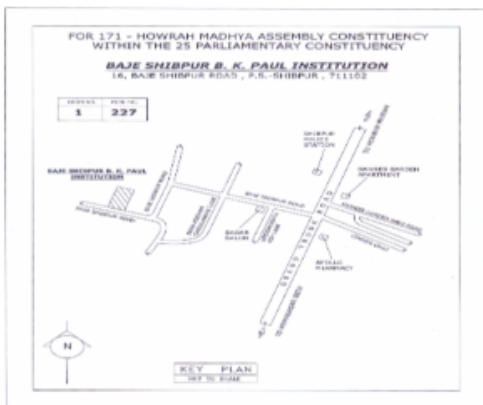

নির্বাচক নিবন্ধন আধিকারিকের স্বাক্ষর

Nazri Naksha

Google Map View

Polling Station Building Front View

Polling Station Front View

Cad View

Key MAP View

বিধানসভা নির্বাচনকেন্দ্রের নং, নাম : 171-হাওড়া মধ্য
ভাগ নং, নাম : 1-নীল রতন মুখার্জী লেন (গৃহ নং 66-96)