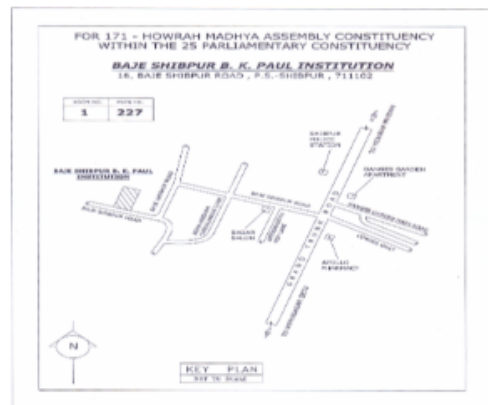

নির্বাচক নিবন্ধন আধিকারিকের স্বাক্ষর

Nazri Naksha

Google Map View

Polling Station Building Front View

Polling Station Front View

Cad View

Key MAP View

বিধানসভা নির্বাচনকেন্দ্রের নং, নাম : 171-হাওড়া মধ্য
ভাগ নং, নাম : 1-নীল রতন মুখার্জী লেন (গৃহ নং 66-96)