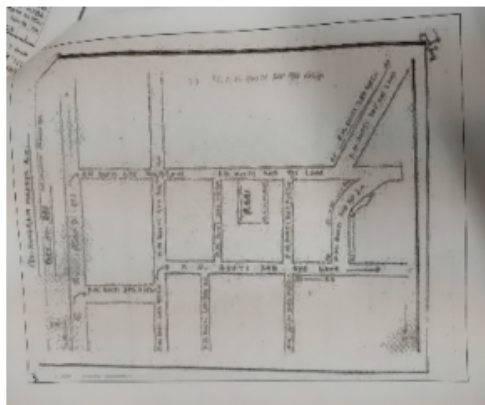

Nazri Naksha