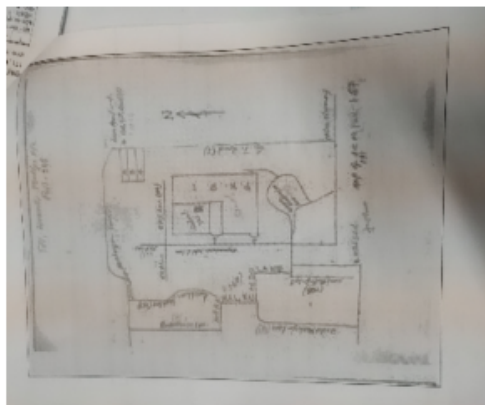

Nazri Naksha