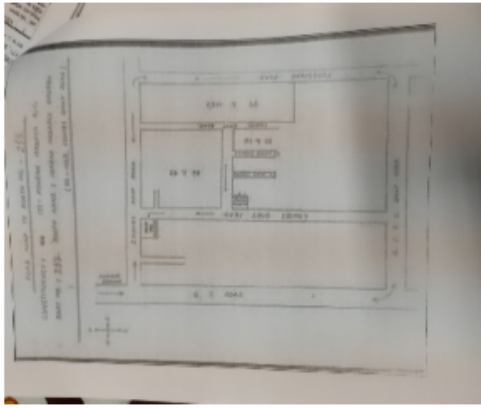

Nazri Naksha