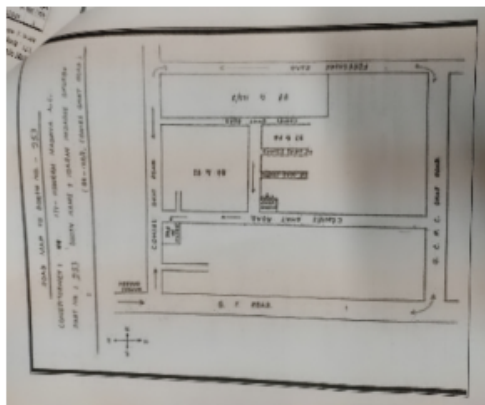

Nazri Naksha