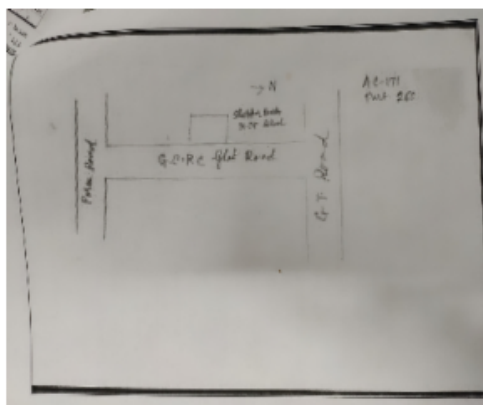

Nazri Naksha