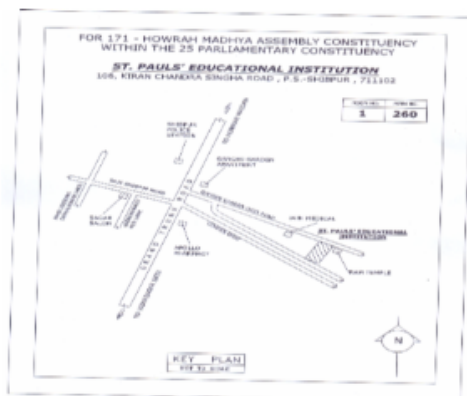

নির্বাচক নিবন্ধন আধিকারিকের স্বাক্ষর

Nazri Naksha

Google Map View

Polling Station Building Front View

Polling Station Front View

Cad View

Key MAP View

1 নাম : সরস্বতী দেবী স্বামীর নাম: চন্দ্রেশ্বর সিং বাড়ির নং : বয়স : 58 লিঙ্গ : মহিলা	APH1110170 ফটো উপলব্ধ	2 নাম : সোনীয়া দেবী স্বামীর নাম: মোহেন্দার বাড়ির নং : n0333 বয়স : 50 লিঙ্গ : মহিলা	APH1109974 ফটো উপলব্ধ	3 নাম : সাতমাস্তা গুপ্তা পিতার নাম: সত্যনারায়ন গুপ্তা বাড়ির নং : n0331 বয়স : 36 লিঙ্গ : পুরুষ	APH1109958 ফটো উপলব্ধ
4 নাম : সন্তোষ ঝা পিতার নাম: রাজবংশী ঝা বাড়ির নং : n0347 বয়স : 49 লিঙ্গ : পুরুষ	APH1536028 ফটো উপলব্ধ	5 নাম : কৃষ্ণা কুমার প্রসাদ পিতার নাম: কেশ্বর প্রসাদ বাড়ির নং : n0344 বয়স : 36 লিঙ্গ : পুরুষ	APH1110089 ফটো উপলব্ধ	6 নাম : সুনীল কুমার পিতার নাম: নাম কুমার শর্মা বাড়ির নং : n08800 বয়স : লিঙ্গ : পুরুষ	APH1109941 ফটো উপলব্ধ
7 নাম : চন্দ্রেশ্বর সিং পিতার নাম: নারায়ন সিং বাড়ির নং : n0862 বয়স : 53 লিঙ্গ : পুরুষ	APH1110162 ফটো উপলব্ধ	8 নাম : সাজনা সিং স্বামীর নাম: সুনীল সিং বাড়ির নং : n0348 বয়স : 36 লিঙ্গ : মহিলা	APH1110121 ফটো উপলব্ধ	9 নাম : রীনা সোনী পিতার নাম: অজয় কুমার সোনী বাড়ির নং : n0343 বয়স : 45 লিঙ্গ : মহিলা	APH1110071 ফটো উপলব্ধ
10 নাম : গুড়িয়া দেবী স্বামীর নাম: সুনীল ঠাকুর বাড়ির নং : 11 B বয়স : 32 লিঙ্গ : মহিলা	APH2282986 ফটো উপলব্ধ	11 নাম : নিশা কু গুপ্তা পিতার নাম: ধনেশ গুপ্তা বাড়ির নং : 72 বয়স : 29 লিঙ্গ : মহিলা	APH2177178 ফটো উপলব্ধ	12 নাম : অরিফ বাগ পিতার নাম: মির্জা ওয়াসি বাড়ির নং : 26 27 28 বয়স : 54 লিঙ্গ : পুরুষ	APH2767630 ফটো উপলব্ধ
13 নাম : লীলা দেবী স্বামীর নাম: উদয়প্রতাপ সিং বাড়ির নং : 97 বয়স : 61 লিঙ্গ : মহিলা	APH2555118 ফটো উপলব্ধ	14 নাম : উদয়প্রতাপ সিং পিতার নাম: ইন্দ্রদেও সিং বাড়ির নং : 97 বয়স : 71 লিঙ্গ : পুরুষ	APH2555076 ফটো উপলব্ধ	15 নাম : দীপককুমার সিং পিতার নাম: নির্মল সিং বাড়ির নং : 97 বয়স : 53 লিঙ্গ : পুরুষ	APH2555092 ফটো উপলব্ধ
16 নাম : রনধীব কুমার সিং পিতার নাম: নির্মল সিং বাড়ির নং : 97 বয়স : 48 লিঙ্গ : পুরুষ	KCL2233179 ফটো উপলব্ধ	17 নাম : সতীশ কুমার সিং পিতার নাম: নির্মল সিং বাড়ির নং : 97 বয়স : 47 লিঙ্গ : পুরুষ	KCL1744382 ফটো উপলব্ধ	18 নাম : ববিতা দেবী সিং স্বামীর নাম: দীপক সিং বাড়ির নং : 97 বয়স : 46 লিঙ্গ : মহিলা	KCL2233187 ফটো উপলব্ধ
19 নাম : সরস্বতী মল্লিক স্বামীর নাম: ধরমবীর মল্লিক বাড়ির নং : 97/1 বয়স : 54 লিঙ্গ : মহিলা	KCL2232627 ফটো উপলব্ধ	20 নাম : পুনম মল্লিক মায়ের নাম: সরস্বতী মল্লিক বাড়ির নং : 95 বয়স : 30 লিঙ্গ : মহিলা	APH2820405 ফটো উপলব্ধ	21 নাম : অশোক প্রসাদ যাদব পিতার নাম: লক্ষ প্রসাদ যাদব বাড়ির নং : 97/2 বয়স : 42 লিঙ্গ : পুরুষ	APH2065019 ফটো উপলব্ধ
22 নাম : আশাদেবী স্বামীর নাম: মদনপ্রসাদ বাড়ির নং : 97/2/1 বয়স : 59 লিঙ্গ : মহিলা	WB/24/164/288334 ফটো উপলব্ধ	23 নাম : বৃধেশ প্রজাপতি পিতার নাম: রামজস প্রজাপতি বাড়ির নং : 97/2/1 বয়স : 63 লিঙ্গ : পুরুষ	WB/24/164/288410 ফটো উপলব্ধ	24 নাম : মদন প্রসাদ পিতার নাম: শ্যামনারায়ন প্রসাদ বাড়ির নং : 97/2/1 বয়স : 61 লিঙ্গ : পুরুষ	WB/24/164/288409 ফটো উপলব্ধ
25 নাম : প্রতিভা কুমারী প্রসাদ পিতার নাম: মদন প্রসাদ বাড়ির নং : 97/2/1 বয়স : 37 লিঙ্গ : মহিলা	APH2064723 ফটো উপলব্ধ	26 নাম : রাজ কুমার প্রসাদ পিতার নাম: মদন প্রসাদ বাড়ির নং : 97/2/1 বয়স : 36 লিঙ্গ : পুরুষ	APH1109420 ফটো উপলব্ধ	27 নাম : দীপক কুমার প্রসাদ পিতার নাম: মদন প্রসাদ বাড়ির নং : 97/2/1 বয়স : 31 লিঙ্গ : পুরুষ	APH2177475 ফটো উপলব্ধ
28 নাম : রাম কলি দেবী স্বামীর নাম: গনেশ প্রসাদ বাড়ির নং : 97/2/5 বয়স : 58 লিঙ্গ : মহিলা	KCL2608578 ফটো উপলব্ধ	29 নাম : বিশ্বনাথ প্রসাদ পিতার নাম: শিউলী প্রসাদ বাড়ির নং : 97/2/5 বয়স : 81 লিঙ্গ : পুরুষ	WB/24/164/288518 ফটো উপলব্ধ	30 নাম : কৃষ্ণা প্রসাদ পিতার নাম: গনেশ প্রসাদ বাড়ির নং : 97/2/5 বয়স : 36 লিঙ্গ : পুরুষ	APH1109438 ফটো উপলব্ধ