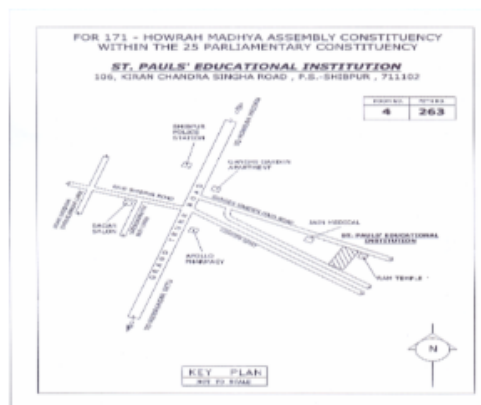

Key MAP View