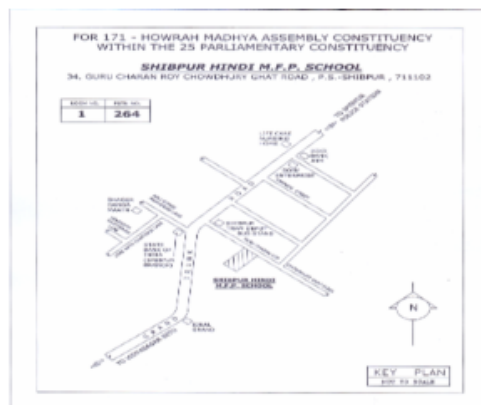

Key MAP View