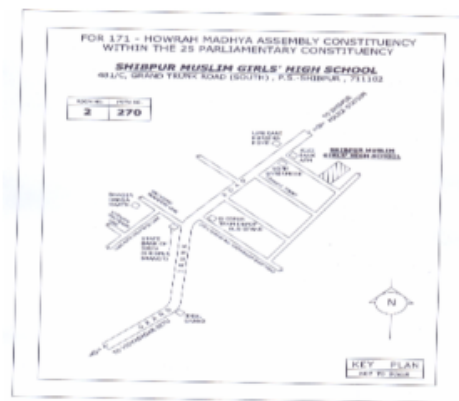

নির্বাচক নিবন্ধন আধিকারিকের স্বাক্ষর

Nazri Naksha

Google Map View

Polling Station Building Front View

Polling Station Front View

Cad View

Key MAP View

1	APH2709988	নাম : ফারহান রহমান পিতার নাম: ফজলুর রহমান বাড়ির নং : 25 বয়স : 22 লিঙ্গ : পুরুষ	ফটো উপলব্ধ	2	KCL2738912	নাম : একবাল আলম পিতার নাম: মহঃ মুস্তাকিম বাড়ির নং : 454.445 বয়স : 37 লিঙ্গ : পুরুষ	ফটো উপলব্ধ	3	APH2372951	নাম : সাহিন পরভিন পিতার নাম: মোহাম্মদ সিরাজুদ্দিন বাড়ির নং : 464 বয়স : 25 লিঙ্গ : মহিলা	ফটো উপলব্ধ
4	KCL1175801	নাম : রাজিয়া সুলতানা স্বামীর নাম: আসগার আলি বাড়ির নং : 469 বয়স : 64 লিঙ্গ : মহিলা	ফটো উপলব্ধ	5	KCL1175793	নাম : আনজুম পরবিন স্বামীর নাম: আনোয়ার আলি আখতার আলম বাড়ির নং : 469 বয়স : 47 লিঙ্গ : মহিলা	ফটো উপলব্ধ	6	KCL2589729	নাম : শাহিনাওয়াজ আদিল আনসারী পিতার নাম: আসগার আলি বাড়ির নং : 469 বয়স : 40 লিঙ্গ : পুরুষ	ফটো উপলব্ধ
7	APH1116060	নাম : ওয়াসিম আখতার পিতার নাম: আতাউল্লা বাড়ির নং : 469 বয়স : 39 লিঙ্গ : পুরুষ	ফটো উপলব্ধ	8	KCL2204568	নাম : কইনাত জিগর পিতার নাম: আসগার আলি বাড়ির নং : 469 বয়স : 29 লিঙ্গ : মহিলা	ফটো উপলব্ধ	9	APH1397207	নাম : আসিফ নেহাল আনসারি পিতার নাম: আসগার আলি বাড়ির নং : 469 বয়স : 36 লিঙ্গ : পুরুষ	ফটো উপলব্ধ
10	APH2664571	নাম : জেবা আসগর পিতার নাম: আসগার আলি বাড়ির নং : 469 বয়স : 31 লিঙ্গ : মহিলা	ফটো উপলব্ধ	11	APH2180834	নাম : সামসের আলি আনসারি পিতার নাম: আসগার আলি বাড়ির নং : 469 বয়স : 32 লিঙ্গ : পুরুষ	ফটো উপলব্ধ	12	WB/24/164/261790	নাম : মদিনা খাতুন স্বামীর নাম: আইনুল হাসান বাড়ির নং : 469/1 বয়স : 71 লিঙ্গ : মহিলা	ফটো উপলব্ধ
13	KCL0267468	নাম : ফতমা খাতুন স্বামীর নাম: মহঃ আজাম বাড়ির নং : 469/1 বয়স : 61 লিঙ্গ : মহিলা	ফটো উপলব্ধ	14	KCL0267393	নাম : রেহানা খাতুন স্বামীর নাম: অসগর আলি বাড়ির নং : 469/1 বয়স : 61 লিঙ্গ : মহিলা	ফটো উপলব্ধ	15	KCL0267427	নাম : মুস্তাক আলম পিতার নাম: মহঃ ইসমাইল বাড়ির নং : 469/1 বয়স : 56 লিঙ্গ : পুরুষ	ফটো উপলব্ধ
16	KCL0267443	নাম : রাজিয়া খাতুন পিতার নাম: মহঃ ইসমাইল বাড়ির নং : 469/1 বয়স : 51 লিঙ্গ : মহিলা	ফটো উপলব্ধ	17	KCL0267435	নাম : মেহতাব আলম পিতার নাম: মহঃ ইসমাইল বাড়ির নং : 469/1 বয়স : 50 লিঙ্গ : পুরুষ	ফটো উপলব্ধ	18	KCL0267401	নাম : পরয়েজ আলম পিতার নাম: আসগার আলি বাড়ির নং : 469/1 বয়স : 45 লিঙ্গ : পুরুষ	ফটো উপলব্ধ
19	KCL1669662	নাম : সামসের আলম পিতার নাম: আসগার আলী বাড়ির নং : 469/1 বয়স : 43 লিঙ্গ : পুরুষ	ফটো উপলব্ধ	20	APH1773845	নাম : তাবাসুম পরভীন পিতার নাম: আইনুল হাসান বাড়ির নং : 469/1 বয়স : 42 লিঙ্গ : মহিলা	ফটো উপলব্ধ	21	APH1546084	নাম : নিখাত পারভিন পিতার নাম: আসগার আলি বাড়ির নং : 469/1 বয়স : 38 লিঙ্গ : মহিলা	ফটো উপলব্ধ
22	KCL2800159	নাম : মহঃ মেরাজ পিতার নাম: আসগার আলি বাড়ির নং : 469/1 বয়স : 37 লিঙ্গ : পুরুষ	ফটো উপলব্ধ	23	APH1116128	নাম : ফরহত পরভিন স্বামীর নাম: পরয়েজ আলম বাড়ির নং : 469/1 বয়স : 37 লিঙ্গ : মহিলা	ফটো উপলব্ধ	24	APH1535517	নাম : নিকহাত পরবিন স্বামীর নাম: সামশের আলম বাড়ির নং : 469/1 বয়স : 37 লিঙ্গ : মহিলা	ফটো উপলব্ধ
25	APH1773829	নাম : সাওফতা পরভীন পিতার নাম: আইনুল হাসান বাড়ির নং : 469/1 বয়স : 34 লিঙ্গ : মহিলা	ফটো উপলব্ধ	26	APH2071165	নাম : ঘাজালা পারভীন পিতার নাম: আইনুল হাসান বাড়ির নং : 469/1 বয়স : 33 লিঙ্গ : মহিলা	ফটো উপলব্ধ	27	APH1546092	নাম : কহিনুর শবনাম পিতার নাম: আসগার আলি বাড়ির নং : 469/1 বয়স : 33 লিঙ্গ : মহিলা	ফটো উপলব্ধ
28	APH1773837	নাম : জাবেদ হাসান পিতার নাম: আইনুল হসন বাড়ির নং : 469/1 বয়স : 31 লিঙ্গ : পুরুষ	ফটো উপলব্ধ	29	APH2515286	নাম : ফারহাত ইয়াসমিন মায়ের নাম: মদিনা খাতুন বাড়ির নং : 469/1 বয়স : 28 লিঙ্গ : মহিলা	ফটো উপলব্ধ	30	APH2423002	নাম : নাযব নিশাত পিতার নাম: নিশাত আনোয়ার বাড়ির নং : 469/1 বয়স : 25 লিঙ্গ : পুরুষ	ফটো উপলব্ধ