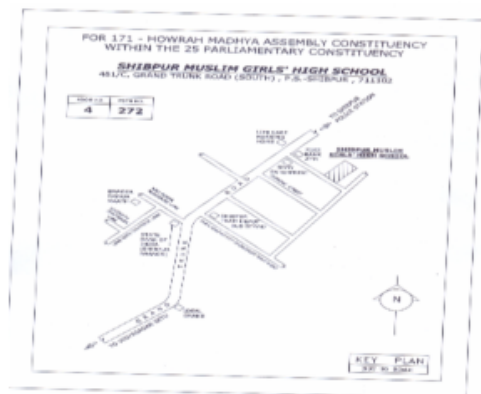

নির্বাচক নিবন্ধন আধিকারিকের স্বাক্ষর

Nazri Naksha

Google Map View

Polling Station Building Front View

Polling Station Front View

Cad View

Key MAP View

1 নাম : আঁচল গোস্বামী পিতার নাম: মনোজ কুমার গোস্বামী বাড়ির নং : 13 বয়স : 31 লিঙ্গ : মহিলা	APH2516987 ফটো উপলব্ধ	2 নাম : প্রত্যাঙ্গা পাছাল পিতার নাম: শ্রীনাথ পাছাল বাড়ির নং : 57/এ বয়স : 24 লিঙ্গ : মহিলা	APH2614766 ফটো উপলব্ধ	3 নাম : চিরাগ কোহেলি পিতার নাম: রাকেশ কোহেলি বাড়ির নং : 102 বয়স : 22 লিঙ্গ : পুরুষ	APH2666600 ফটো উপলব্ধ
Q 4 নাম : অভিজিত পাণ্ডে পিতার নাম: অমিত পাণ্ডে বাড়ির নং : 303 বয়স : 33 লিঙ্গ : পুরুষ	APH1774207 ফটো উপলব্ধ	5 নাম : রাঘব আগরওয়াল পিতার নাম: মধুসূদন আগরওয়াল বাড়ির নং : 304/B/d বয়স : 32 লিঙ্গ : পুরুষ	APH1774199 ফটো উপলব্ধ	6 নাম : সোনালা ডালমিয়া স্বামীর নাম: শমেন্দরা ডালী বাড়ির নং : 493 বয়স : 58 লিঙ্গ : মহিলা	KCL1081686 ফটো উপলব্ধ
7 নাম : এরিয়ান ডালমিয়া পিতার নাম: শমেন্দ্র দা বাড়ির নং : পঞ্চশীল অর্পার্টমেন্টস ব্লক-সি বয়স : 21 লিঙ্গ : পুরুষ	APH2798890 ফটো উপলব্ধ	8 নাম : নজমা খান স্বামীর নাম: মোহাম্মদ তাজ বাড়ির নং : 498 বয়স : 38 লিঙ্গ : মহিলা	APH2517381 ফটো উপলব্ধ	9 নাম : সুকিন্দা বেগম স্বামীর নাম: সফিক আনসারি বাড়ির নং : 498 বয়স : 38 লিঙ্গ : মহিলা	APH2517365 ফটো উপলব্ধ
10 নাম : বিমলাদেবী আগরওয়াল স্বামীর নাম: সুরেন্দ্রকুমার আগরওয়াল বাড়ির নং : 493 বয়স : 81 লিঙ্গ : মহিলা	KCL1079458 ফটো উপলব্ধ	11 নাম : কৈলাসচন্দ্র আগরওয়াল পিতার নাম: বিজয়চন্দ্র আগরওয়াল বাড়ির নং : 493 বয়স : 72 লিঙ্গ : পুরুষ	KCL1075050 ফটো উপলব্ধ	#2 12 নাম : মহাবীর প্রসাদ আগরওয়াল পিতার নাম: সুরজমল আগরওয়াল বাড়ির নং : 493 বয়স : 68 লিঙ্গ : পুরুষ	KCL1080571 ফটো উপলব্ধ
13 নাম : অনুরাধা আগরওয়াল স্বামীর নাম: মধুসূদন আগরওয়াল বাড়ির নং : 493 বয়স : 66 লিঙ্গ : মহিলা	KCL1079847 ফটো উপলব্ধ	14 নাম : বিনোদ কুমার আগরওয়াল পিতার নাম: নন্দ কিশোর আগরওয়াল বাড়ির নং : 493 বয়স : 60 লিঙ্গ : পুরুষ	KCL1075159 ফটো উপলব্ধ	15 নাম : রাজেশকুমার আগরওয়াল পিতার নাম: মতিরাম আগরওয়াল বাড়ির নং : 493 বয়স : 55 লিঙ্গ : পুরুষ	KCL2207108 ফটো উপলব্ধ
16 নাম : অনিতা আগরওয়াল স্বামীর নাম: রাজেশ আগরওয়াল বাড়ির নং : 493 বয়স : 52 লিঙ্গ : মহিলা	KCL2207124 ফটো উপলব্ধ	17 নাম : অনীতা আগরওয়াল স্বামীর নাম: মুকেশ আগরওয়াল বাড়ির নং : 493 বয়স : 51 লিঙ্গ : মহিলা	APH2614915 ফটো উপলব্ধ	18 নাম : সোনা আগরওয়াল পিতার নাম: মহাবীর আগরওয়াল বাড়ির নং : 493 বয়স : 43 লিঙ্গ : মহিলা	KCL2207165 ফটো উপলব্ধ
19 নাম : বিবেক আগরওয়াল পিতার নাম: মহেশ কুমার আগরওয়াল বাড়ির নং : 493 বয়স : 40 লিঙ্গ : পুরুষ	KCL2214419 ফটো উপলব্ধ	20 নাম : বিজয় কুমার আগরওয়াল পিতার নাম: দ্বারকা আগরওয়াল বাড়ির নং : 493 বয়স : 38 লিঙ্গ : পুরুষ	KCL2207074 ফটো উপলব্ধ	21 নাম : রিয়া আগরওয়াল পিতার নাম: মুকেশ আগরওয়াল বাড়ির নং : 493 বয়স : 27 লিঙ্গ : মহিলা	APH2614923 ফটো উপলব্ধ
22 নাম : শ্রেয়া আগরওয়াল পিতার নাম: মুকেশ আগরওয়াল বাড়ির নং : 493 বয়স : 26 লিঙ্গ : মহিলা	APH2614907 ফটো উপলব্ধ	23 নাম : নারায়ন দাস অশোপা পিতার নাম: শ্রী মলচাঁদ অশোপা বাড়ির নং : 493 বয়স : 72 লিঙ্গ : পুরুষ	KCL2205102 ফটো উপলব্ধ	24 নাম : যশোদা দেবী অশোপা স্বামীর নাম: শ্রী নারায়ন দাস অশোপা বাড়ির নং : 493 বয়স : 67 লিঙ্গ : মহিলা	KCL2205110 ফটো উপলব্ধ
25 নাম : নন্দলাল অশোপা পিতার নাম: মলচাঁদ অশোপা বাড়ির নং : 493 বয়স : 63 লিঙ্গ : পুরুষ	APH1546712 ফটো উপলব্ধ	26 নাম : রামকিশোর অশোপা পিতার নাম: নারায়ণদাস অশোপা বাড়ির নং : 493 বয়স : 45 লিঙ্গ : পুরুষ	KCL1677707 ফটো উপলব্ধ	#2 27 নাম : গোপাল বাগারিয়া পিতার নাম: গিরধারী লাল বাগারিয়া বাড়ির নং : 493 বয়স : 63 লিঙ্গ : পুরুষ	KCL1081900 ফটো উপলব্ধ
#2 28 নাম : সুনীতা বাগারিয়া স্বামীর নাম: গোপাল বাগারিয়া বাড়ির নং : 493 বয়স : 58 লিঙ্গ : মহিলা	KCL1079466 ফটো উপলব্ধ	29 নাম : কমল সিং বারডিয়া পিতার নাম: সম্পত রাজ বারডিয়া বাড়ির নং : 493 বয়স : 66 লিঙ্গ : পুরুষ	KCL2206589 ফটো উপলব্ধ	30 নাম : সুশীলা দেবী বারডিয়া স্বামীর নাম: কমল সিং বারডিয়া বাড়ির নং : 493 বয়স : 65 লিঙ্গ : মহিলা	KCL2206597 ফটো উপলব্ধ