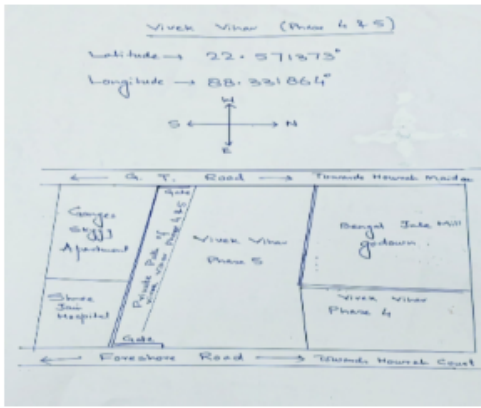

Nazri Naksha