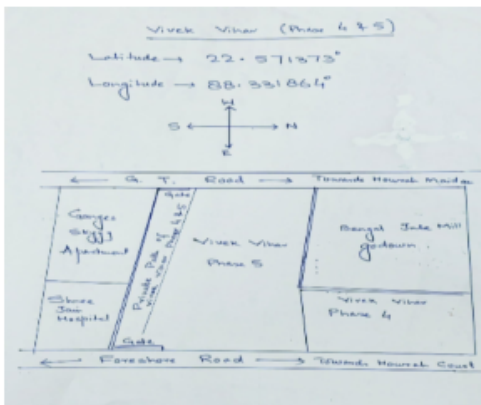

নির্বাচক নিবন্ধন আধিকারিকের স্বাক্ষর

Nazri Naksha

Google Map View

Polling Station Building Front View

Polling Station Front View

Cad View

Key MAP View

বিধানসভা নির্বাচনক্ষেত্রের নং, নাম : 171-হাওড়া মধ্য
ভাগ নং, নাম : 1-জি.টি. রোড (সাউথ) হাউস নং. (493সি,493সি-এ) বিবেক বিহার, ফেজ - 5, ব্লক-1-13