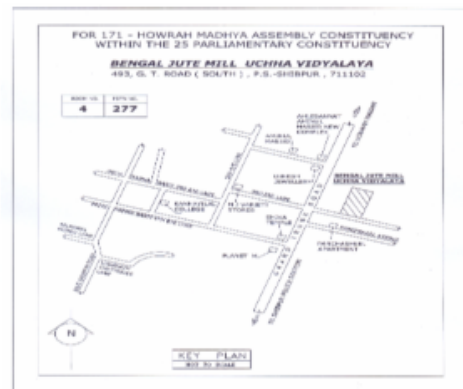

নির্বাচক নিবন্ধন আধিকারিকের স্বাক্ষর

Nazri Naksha

Google Map View

Polling Station Building Front View

Polling Station Front View

Cad View

Key MAP View

1 নাম : শবনম পারভিন স্বামীর নাম: মহারাম আলি বাড়ির নং : n1203 বয়স : 39 লিঙ্গ : মহিলা	APH2291094 ফটো উপলব্ধ	2 নাম : নিতিন বিয়ানি পিতার নাম: রমেশ বিয়ানি বাড়ির নং : n0929 বয়স : 43 লিঙ্গ : পুরুষ	APH2072429 ফটো উপলব্ধ	Q 3 নাম : রাজেশ বা স্বামীর নাম: দেবেন্দ্র বা বাড়ির নং : বয়স : 47 লিঙ্গ : পুরুষ	APH2072874 ফটো উপলব্ধ
4 নাম : গীতা বা স্বামীর নাম: রাজেশ বা বাড়ির নং : n0937 বয়স : 40 লিঙ্গ : মহিলা	APH2072866 ফটো উপলব্ধ	5 নাম : সৌদামিনী নাথ পিতার নাম: সুধীর চন্দ্র নাথ বাড়ির নং : n0936 বয়স : 45 লিঙ্গ : মহিলা	APH2072858 ফটো উপলব্ধ	#2 6 নাম : মনোজ সিংহ পিতার নাম: মহেন্দ্র প্রসাদ সিং বাড়ির নং : n0555 বয়স : 46 লিঙ্গ : পুরুষ	APH1399732 ফটো উপলব্ধ
7 নাম : পিয়ুষ মোহতা মায়ের নাম: সঙ্গীতা মোহতা বাড়ির নং : 1AB বয়স : 25 লিঙ্গ : পুরুষ	APH2392561 ফটো উপলব্ধ	8 নাম : পশুপতি নাথ বা পিতার নাম: ইন্দু শেখর বা বাড়ির নং : 3C, 493/C বয়স : 71 লিঙ্গ : পুরুষ	APH2213734 ফটো উপলব্ধ	9 নাম : সরোজ বা স্বামীর নাম: পশুপতি নাথ বা বাড়ির নং : 3C, 493/C বয়স : 61 লিঙ্গ : মহিলা	APH2213726 ফটো উপলব্ধ
10 নাম : কাঞ্চন বৈদ্য স্বামীর নাম: প্রবীণ চাঁদ বৈদ্য বাড়ির নং : 4সী বয়স : 49 লিঙ্গ : মহিলা	APH1033380 ফটো উপলব্ধ	11 নাম : আদর্শ কেডিয়া পিতার নাম: ওম প্রকাশ কেডিয়া বাড়ির নং : 6 বয়স : 33 লিঙ্গ : পুরুষ	APH1926765 ফটো উপলব্ধ	12 নাম : সন্দীপ সোনি পিতার নাম: মাল চাঁদ সোনি বাড়ির নং : 11 বী নর্থ বয়স : 44 লিঙ্গ : পুরুষ	APH2072643 ফটো উপলব্ধ
13 নাম : ফতমা খাতুন পিতার নাম: মোহাম্মদ রিয়াজুদ্দিন বাড়ির নং : 18 বয়স : 42 লিঙ্গ : মহিলা	KCL2062396 ফটো উপলব্ধ	14 নাম : রাহুল বনসাল পিতার নাম: শ্রী লক্ষ্মী চাঁদ বনসাল বাড়ির নং : 20 বয়স : 43 লিঙ্গ : পুরুষ	APH2693018 ফটো উপলব্ধ	15 নাম : সোনিয়া বনসাল স্বামীর নাম: রাহুল বনসাল বাড়ির নং : 20 বয়স : 34 লিঙ্গ : মহিলা	APH2692267 ফটো উপলব্ধ
16 নাম : আকাশ চতুর্বেদী পিতার নাম: ভরত চতুর্বেদী বাড়ির নং : 102 D বয়স : 26 লিঙ্গ : পুরুষ	APH2324226 ফটো উপলব্ধ	17 নাম : তারুণ আগরওয়াল পিতার নাম: মনীষ আগরওয়াল বাড়ির নং : 106 জিবি-2 বয়স : 21 লিঙ্গ : পুরুষ	APH2748515 ফটো উপলব্ধ	18 নাম : সরোজ আগরওয়াল স্বামীর নাম: কৈলাশ চাঁদ আগরওয়াল বাড়ির নং : 193/বী/1 বয়স : 55 লিঙ্গ : মহিলা	APH2606572 ফটো উপলব্ধ
19 নাম : লোকেশ কুমার ঝাওয়ার পিতার নাম: রাজ কুমার ঝাওয়ার বাড়ির নং : 201B বয়স : 27 লিঙ্গ : পুরুষ	APH2261857 ফটো উপলব্ধ	20 নাম : শুভম মুন্দা পিতার নাম: দিনেশ কুমার মুন্দা বাড়ির নং : 202, ডী, বিবেক বিহার -1 বয়স : 30 লিঙ্গ : পুরুষ	APH2251486 ফটো উপলব্ধ	21 নাম : শ্যাম সুন্দর সেনি পিতার নাম: মাল চাঁদ সেনি বাড়ির নং : 301D বয়স : 61 লিঙ্গ : পুরুষ	APH2072270 ফটো উপলব্ধ
22 নাম : সান্ধী নাহাতা মায়ের নাম: সুনিতা নাহাতা বাড়ির নং : 402 বয়স : 28 লিঙ্গ : মহিলা	APH2393023 ফটো উপলব্ধ	23 নাম : সালমা খাতুন স্বামীর নাম: আব্দুল রাসিদ বাড়ির নং : 413 বয়স : 36 লিঙ্গ : মহিলা	APH2251841 ফটো উপলব্ধ	24 নাম : বিজয় কোঠারি পিতার নাম: গনেশ প্রসাদ কোঠারী বাড়ির নং : 493/B বয়স : 25 লিঙ্গ : পুরুষ	APH2392819 ফটো উপলব্ধ
25 নাম : সুনীতা জৈন স্বামীর নাম: জয়কুমার জৈন বাড়ির নং : 456 বয়স : 61 লিঙ্গ : মহিলা	WB/24/163/294073 ফটো উপলব্ধ	26 নাম : রাহুল জৈন পিতার নাম: জয় কুমার জৈন বাড়ির নং : 456 বয়স : 39 লিঙ্গ : পুরুষ	APH0526194 ফটো উপলব্ধ	27 নাম : কনকলতা সরাফ স্বামীর নাম: বিজয় সরাফ বাড়ির নং : 456/ডী/3ডী বয়স : 64 লিঙ্গ : মহিলা	CHX3284437 ফটো উপলব্ধ
28 নাম : রীতেশ কুমার সরাফ পিতার নাম: বিজয় কুমার সরাফ বাড়ির নং : 456/ডী/3ডী বয়স : 38 লিঙ্গ : পুরুষ	CHX3284114 ফটো উপলব্ধ	29 নাম : ব্রিজেন্দ্র কুমার শর্মা শর্মা পিতার নাম: লক্ষী কুমার শর্মা বাড়ির নং : 483/B/1 বয়স : 37 লিঙ্গ : পুরুষ	APH1776640 ফটো উপলব্ধ	30 নাম : মোহাম্মদ সরাফিক পিতার নাম: মহ আব্দুল বাড়ির নং : 490 বয়স : 32 লিঙ্গ : পুরুষ	APH2251734 ফটো উপলব্ধ