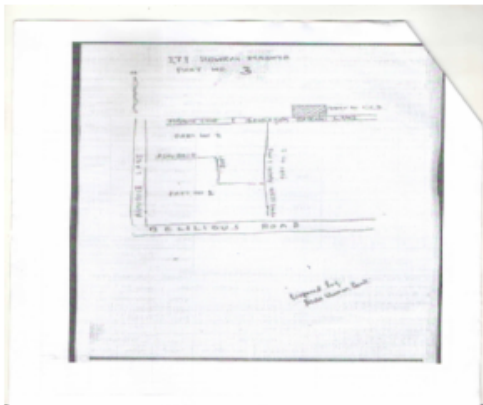

নির্বাচক নিবন্ধন আধিকারিকের স্বাক্ষর

Nazri Naksha

Google Map View

Polling Station Building Front View

Polling Station Front View

Cad View

Key MAP View

1 নাম : সুমন সাউ স্বামীর নাম: মহেশ প্রসাদ সাউ বাড়ির নং : 2 বয়স : 34 লিঙ্গ : মহিলা	APH2443976 ফটো উপলব্ধ	2 নাম : প্রিয়া সাউ পিতার নাম: সুভাষ চন্দ্র সাউ বাড়ির নং : 2 বয়স : 29 লিঙ্গ : পুরুষ	APH2614600 ফটো উপলব্ধ	3 নাম : গিরিজা দেবী স্বামীর নাম: রামনারায়ণ সাউ বাড়ির নং : 2 বয়স : 66 লিঙ্গ : মহিলা	APH0006221 ফটো উপলব্ধ
4 নাম : কাঞ্চন দেবী সাউ স্বামীর নাম: বিষ্ণু প্রসাদ সাউ বাড়ির নং : 2 বয়স : 71 লিঙ্গ : মহিলা	WB/24/163/099548 ফটো উপলব্ধ	5 নাম : সুভাষচন্দ্র সাউ পিতার নাম: রামনেন সাউ বাড়ির নং : 2 বয়স : 59 লিঙ্গ : পুরুষ	GYZ2267532 ফটো উপলব্ধ	6 নাম : উষাদেবী সাউ স্বামীর নাম: সুভাষ সাউ বাড়ির নং : 2 বয়স : 53 লিঙ্গ : মহিলা	GYZ2267540 ফটো উপলব্ধ
7 নাম : সন্তোষ কুমার সাউ পিতার নাম: বিষ্ণু প্রসাদ সাউ বাড়ির নং : 2 বয়স : 47 লিঙ্গ : পুরুষ	WB/24/163/099444 ফটো উপলব্ধ	8 নাম : অসিত কুমার সাউ পিতার নাম: বিষ্ণু প্রসাদ সাউ বাড়ির নং : 2 বয়স : 46 লিঙ্গ : পুরুষ	GYZ1971084 ফটো উপলব্ধ	9 নাম : মহেন্দ্র সাউ পিতার নাম: সত্যনারায়ণ সাউ বাড়ির নং : 2 বয়স : 67 লিঙ্গ : পুরুষ	WB/24/163/099515 ফটো উপলব্ধ
10 নাম : রামজি সাউ পিতার নাম: সত্যনারায়ণ সাউ বাড়ির নং : 2 বয়স : 61 লিঙ্গ : পুরুষ	APH2704682 ফটো উপলব্ধ	11 নাম : রীতাদেবী সাউ স্বামীর নাম: রামজী সাউ বাড়ির নং : 2 বয়স : 61 লিঙ্গ : মহিলা	APH2763415 ফটো উপলব্ধ	12 নাম : তারাদেবী সাউ স্বামীর নাম: মহেন্দ্র সাউ বাড়ির নং : 2 বয়স : 61 লিঙ্গ : মহিলা	GYZ2267524 ফটো উপলব্ধ
13 নাম : অমিত কুমার সাউ পিতার নাম: বিষ্ণু প্রসাদ সাউ বাড়ির নং : 2 বয়স : 42 লিঙ্গ : পুরুষ	APH0006262 ফটো উপলব্ধ	14 নাম : ববিতা সাউ স্বামীর নাম: সন্তোষ কুমার সাউ বাড়ির নং : 2 বয়স : 42 লিঙ্গ : মহিলা	APH1319805 ফটো উপলব্ধ	15 নাম : মহেশ প্রসাদ সাউ পিতার নাম: রামজী সাউ বাড়ির নং : 2 বয়স : 38 লিঙ্গ : পুরুষ	GYZ2169837 ফটো উপলব্ধ
16 নাম : সুধা কুমারী সাউ পিতার নাম: মহেন্দ্র সাউ বাড়ির নং : 2 বয়স : 36 লিঙ্গ : মহিলা	APH1341080 ফটো উপলব্ধ	17 নাম : প্রিয়াঙ্কা সাউ পিতার নাম: সুবাস চন্দ্র সাউ বাড়ির নং : 2 বয়স : 35 লিঙ্গ : মহিলা	APH1341064 ফটো উপলব্ধ	18 নাম : বিবেক সাউ পিতার নাম: মহেন্দ্র সাউ বাড়ির নং : 2 বয়স : 34 লিঙ্গ : পুরুষ	APH1806231 ফটো উপলব্ধ
19 নাম : পূজা সাউ পিতার নাম: সুভাষ চন্দ্র সাউ বাড়ির নং : 2 বয়স : 34 লিঙ্গ : মহিলা	APH1709666 ফটো উপলব্ধ	20 নাম : রাধেকৃষ্ণ ঠাকুর পিতার নাম: মধুবন ঠাকুর বাড়ির নং : 2 বয়স : 70 লিঙ্গ : পুরুষ	APH0006155 ফটো উপলব্ধ	21 নাম : শ্যাম সুন্দর ঠাকুর অন্যান্য: ভগবান ঠাকুর বাড়ির নং : 2 বয়স : 43 লিঙ্গ : পুরুষ	APH2341105 ফটো উপলব্ধ
22 নাম : বিবেক ঠাকুর পিতার নাম: শ্যাম সুন্দর ঠাকুর বাড়ির নং : 2 বয়স : 23 লিঙ্গ : পুরুষ	APH2780302 ফটো উপলব্ধ	23 নাম : বিশাল ঠাকুর পিতার নাম: শ্যাম সুন্দর ঠাকুর বাড়ির নং : 2 বয়স : 21 লিঙ্গ : পুরুষ	APH2779759 ফটো উপলব্ধ	24 নাম : জয় রাম ঠাকুর পিতার নাম: রাধে কৃষ্ণ ঠাকুর বাড়ির নং : 2 বয়স : 42 লিঙ্গ : পুরুষ	GYZ2170058 ফটো উপলব্ধ
25 নাম : নিতু ঠাকুর পিতার নাম: শ্যাম সুন্দর ঠাকুর বাড়ির নং : 2 বয়স : 42 লিঙ্গ : মহিলা	APH2341071 ফটো উপলব্ধ	26 নাম : গায়ত্রী ঠাকুর স্বামীর নাম: জয়রাম ঠাকুর বাড়ির নং : 2 বয়স : 41 লিঙ্গ : মহিলা	APH1806736 ফটো উপলব্ধ	27 নাম : রামজী সাউ পিতার নাম: ভগবান সাউ বাড়ির নং : 8 বয়স : 79 লিঙ্গ : পুরুষ	WB/24/163/102310 ফটো উপলব্ধ
28 নাম : মহেন্দ্র প্রসাদ সাউ পিতার নাম: রামজী সাউ বাড়ির নং : 8 বয়স : 59 লিঙ্গ : পুরুষ	GYZ1077197 ফটো উপলব্ধ	29 নাম : পুষ্পা দেবী সাউ স্বামীর নাম: মহেন্দ্র প্রসাদ সাউ বাড়ির নং : 8 বয়স : 55 লিঙ্গ : মহিলা	APH2704666 ফটো উপলব্ধ	30 নাম : রাহুল সাউ পিতার নাম: মহেন্দ্র প্রসাদ সাউ বাড়ির নং : 8 বয়স : 33 লিঙ্গ : পুরুষ	APH1709765 ফটো উপলব্ধ