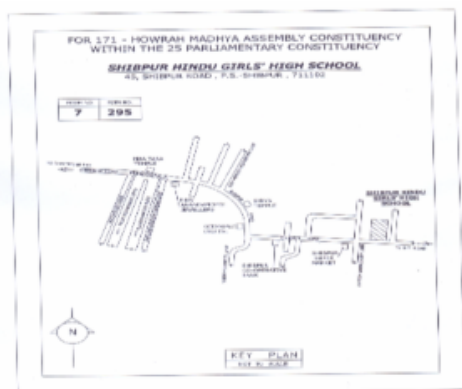

নির্বাচক নিবন্ধন আধিকারিকের স্বাক্ষর

Nazri Naksha

Google Map View

Polling Station Building Front View

Polling Station Front View

Cad View

Key MAP View

বিধানসভা নির্বাচনক্ষেত্রের নং, নাম : 171-হাওড়া মধ্য
ভাগ নং, নাম : 1-রামমোহন মুখার্জী লেন (গৃহ নং 41-62/4)