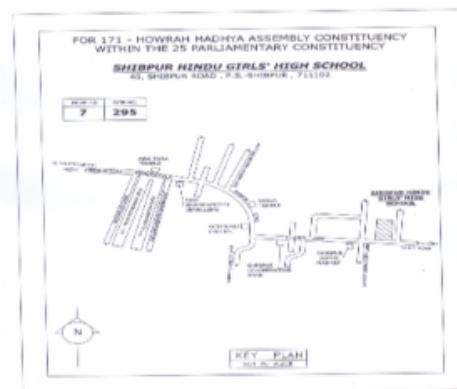

নির্বাচক তালিকা 2026 S25 পশ্চিমবঙ্গ

বিধানসভা নির্বাচনক্ষেত্রের নং, নাম ও সংরক্ষণের স্থিতি : 171 - হাওড়া মধ্য (সাধারণ)		অংশ নং : 300			
বিধানসভা নির্বাচনক্ষেত্রটি যে লোকসভা নির্বাচনক্ষেত্রের / ক্ষেত্রসমূহের অন্তর্ভুক্ত তার নং, নাম ও সংরক্ষণ স্থিতি : 25 - হাওড়া (সাধারণ)					
1. সংশোধনের পূর্ণ বিবরণ					
সংশোধনের বৎসর :	2026	নির্বাচক তালিকার পরিচিতি :			
ভিত্তি তারিখ :	01-01-2026	বিশেষ নিবিড় সংশোধন ২০২৬ এর চূড়ান্ত ভোটার তালিকার সহিত 09-04-2026 তারিখ অবধি সংশোধিত নির্বাচক তালিকা			
সংশোধনের প্রকৃতি :	ধারাবাহিক সংশোধন 2026				
প্রকাশনার তারিখ :	09-04-2026				
2. অংশ ও নির্বাচনী এলাকার পূর্ণ বিবরণ :					
অংশের ভাগ নং ও নাম :					
1-রামমোহন মুখার্জী লেন (গৃহ নং 41-62/4)		প্রধান শহর/গ্রাম : হাওড়া মিউঃ কর্পোঃ ওয়ার্ড : 034 থানা : শিবপুর গ্রাম পঞ্চায়েত : ব্লক : মহকুমা : হাওড়া সদর জেলা : হাওড়া পিন : 711102			
2-গিরীশ ব্যানার্জী লেন (গৃহ নং 1-12)					
3. ভোট গ্রহন কেন্দ্রের পূর্ণ বিবরণ :					
ভোট গ্রহন কেন্দ্রের নং, নাম :		ভোট গ্রহন কেন্দ্রের শ্রেণী :		শহরাঞ্চল	
300 - শিবপুর হিন্দু গার্লস হাই স্কুল		এই অংশে সহায়ক ভোটগ্রহন কেন্দ্রের সংখ্যা :		0	
ভোট গ্রহন কেন্দ্রের ঠিকানা :					
শিবপুর হিন্দু গার্লস হাই স্কুল, রুম-৯, ৪৫, শিবপুর রোড					
4. নির্বাচকের সংখ্যা :					
প্রথম ক্রমিক নং	শেষ ক্রমিক নং	মোট সংখ্যা			
		পুরুষ	মহিলা	তৃতীয় লিঙ্গ	মোট
1	838	395	441	0	836

নির্বাচক নিবন্ধন আধিকারিকের স্বাক্ষর

Nazri Naksha

Google Map View

Polling Station Building Front View

Polling Station Front View

Cad View

Key MAP View

বিধানসভা নির্বাচনক্ষেত্রের নং, নাম : 171-হাওড়া মধ্য
ভাগ নং, নাম : 1-রামমোহন মুখার্জী লেন (গৃহ নং 41-62/4)