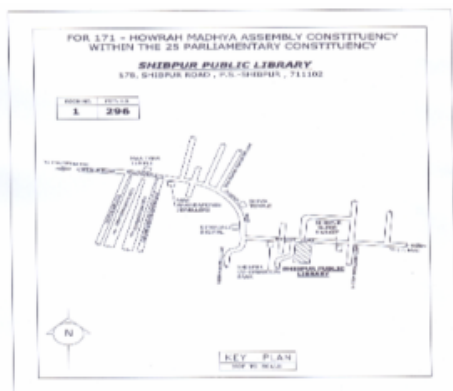

নির্বাচক নিবন্ধন আধিকারিকের স্বাক্ষর

Nazri Naksha

Google Map View

Polling Station Building Front View

Polling Station Front View

Cad View

Key MAP View

1 নাম : মালা মোদক স্বামীর নাম: রতন মোদক বাড়ির নং : n0197 বয়স : 61 লিঙ্গ : মহিলা	WB/24/164/315480	#2 2 নাম : জীশা চ্যাটার্জী পিতার নাম: তাপস চ্যাটার্জী বাড়ির নং : 212 বয়স : 31 লিঙ্গ : মহিলা	NRC1324961	3 নাম : মৌসুমী পাত্র স্বামীর নাম: সুপ্রিয় পাত্র বাড়ির নং : 46এ/4/1 বয়স : 49 লিঙ্গ : মহিলা	WB/24/164/315007
#2 4 নাম : ওয়ালিদ হোসেন পিতার নাম: মোহাম্মদ গোলাম সারওয়ার বাড়ির নং : 68 বয়স : 32 লিঙ্গ : পুরুষ	APH1780378	#2 5 নাম : নাহিদা বানু পিতার নাম: মোহাম্মদ গোলাম সারওয়ার বাড়ির নং : 68 বয়স : 32 লিঙ্গ : মহিলা	APH1780386	6 নাম : সুমিতা দে স্বামীর নাম: পরিমল দে বাড়ির নং : 113 বয়স : 68 লিঙ্গ : মহিলা	APH2462661
7 নাম : সন্দীপ দে পিতার নাম: পরিমল দে বাড়ির নং : 113 বয়স : 55 লিঙ্গ : পুরুষ	APH2462737	8 নাম : মৃগাল কান্তি দে অন্যান্য: বাড়ির নং : 113 বয়স : 51 লিঙ্গ : পুরুষ	APH2462588	9 নাম : বর্না দত্ত স্বামীর নাম: দেবশংকর দত্ত বাড়ির নং : 172 বয়স : 85 লিঙ্গ : মহিলা	WB/24/164/318270
10 নাম : সঞ্জয় কুমার দত্ত পিতার নাম: দেব শঙ্কর দত্ত বাড়ির নং : 172 বয়স : 58 লিঙ্গ : পুরুষ	WB/24/164/318286	11 নাম : তাপসী দত্ত স্বামীর নাম: সঞ্জয় কুমার দত্ত বাড়ির নং : 172 বয়স : 47 লিঙ্গ : মহিলা	APH1558071	12 নাম : বিশ্বনাথ ভট্টাচার্য্য পিতার নাম: কার্তিক ভট্টাচার্য্য বাড়ির নং : 172/2 বয়স : 61 লিঙ্গ : পুরুষ	WB/24/164/318189
13 নাম : সোমনাথ ভট্টাচার্য্য পিতার নাম: কার্তিক ভট্টাচার্য্য বাড়ির নং : 172/2 বয়স : 56 লিঙ্গ : পুরুষ	WB/24/164/318069	14 নাম : স্বাগতা ভট্টাচার্য্য স্বামীর নাম: সোমনাথ ভট্টাচার্য্য বাড়ির নং : 172/2 বয়স : 56 লিঙ্গ : মহিলা	KCL1103696	15 নাম : সম্রাট ভট্টাচার্য্য পিতার নাম: সোমনাথ ভট্টাচার্য্য বাড়ির নং : 172/2 বয়স : 28 লিঙ্গ : পুরুষ	APH2187599
16 নাম : মিনতি লাল স্বামীর নাম: রাজল লাল বাড়ির নং : 172/3/1 বয়স : 78 লিঙ্গ : মহিলা	APH2604205	17 নাম : কৃষ্ণকলি পাল রায় প্রতিহার স্বামীর নাম: রাজীব লোচন রায় প্রতিহার বাড়ির নং : 172/3/1 বয়স : 49 লিঙ্গ : মহিলা	APH2569457	18 নাম : সান্ত্বনা পাল স্বামীর নাম: দেবরত পাল বাড়ির নং : 172/3/1 বয়স : 81 লিঙ্গ : মহিলা	APH2569465
19 নাম : রাজীব লোচন রায় প্রতিহার পিতার নাম: রবিলোচন রায় প্রতিহার বাড়ির নং : 172/3/1 বয়স : 44 লিঙ্গ : পুরুষ	APH0939454	20 নাম : ইলা ঘোষ স্বামীর নাম: হরপ্রসাদ ঘোষ বাড়ির নং : 172/3/2 বয়স : 84 লিঙ্গ : মহিলা	WB/24/164/318470	21 নাম : অজন্তা ঘোষ স্বামীর নাম: শঙ্কর ঘোষ বাড়ির নং : 172/3/2 বয়স : 55 লিঙ্গ : মহিলা	APH2647873
22 নাম : শঙ্কর ঘোষ পিতার নাম: হরপ্রসাদ ঘোষ বাড়ির নং : 172/3/2 বয়স : 54 লিঙ্গ : পুরুষ	APH2709137	23 নাম : তনুশ্রী ঘোষ স্বামীর নাম: কেদার প্রসাদ ঘোষ বাড়ির নং : 172/3/2 বয়স : 54 লিঙ্গ : মহিলা	APH2254449	24 নাম : কেদার ঘোষ পিতার নাম: হরপ্রসাদ ঘোষ বাড়ির নং : 172/3/2 বয়স : 52 লিঙ্গ : পুরুষ	WB/24/164/318534
25 নাম : রিক ঘোষ পিতার নাম: সঙ্কর ঘোষ বাড়ির নং : 172/3/2 বয়স : 23 লিঙ্গ : পুরুষ	APH2745578	26 নাম : সোমনাথ মান্না পিতার নাম: পৌর মান্না বাড়ির নং : 178 বয়স : 42 লিঙ্গ : পুরুষ	KCL2754679	27 নাম : শিশির কুমার দাস পিতার নাম: সুবোধ কুমার দাস বাড়ির নং : 184 বয়স : 70 লিঙ্গ : পুরুষ	APH2726883
28 নাম : দীপ্তি দাস স্বামীর নাম: শিশির কুমার দাস বাড়ির নং : 184 বয়স : 66 লিঙ্গ : মহিলা	APH2742401	29 নাম : প্রনিহিতা মজুমদার স্বামীর নাম: শুভ মিত্র বাড়ির নং : 184 বয়স : 42 লিঙ্গ : মহিলা	KCL2413664	30 নাম : শুভ মিত্র পিতার নাম: শঙ্কর নারায়ন মিত্র বাড়ির নং : 184 বয়স : 45 লিঙ্গ : পুরুষ	CHX1356237