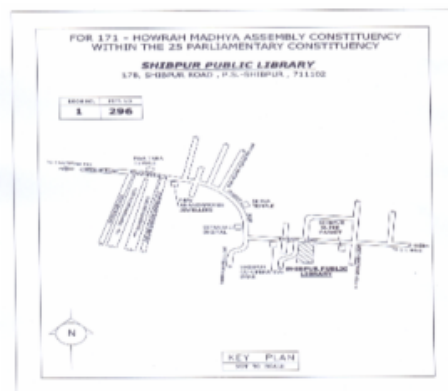

নির্বাচক নিবন্ধন আধিকারিকের স্বাক্ষর

Nazri Naksha

Google Map View

Polling Station Building Front View

Polling Station Front View

Cad View

Key MAP View

1 নাম : মালা মোদক স্বামীর নাম: রতন মোদক বাড়ির নং : n0197 বয়স : 61 লিঙ্গ : মহিলা	WB/24/164/315480	#2 2 নাম : জীশা চ্যাটার্জী পিতার নাম: তাপস চ্যাটার্জী বাড়ির নং : 212 বয়স : 31 লিঙ্গ : মহিলা	NRC1324961	3 নাম : মৌসুমী পাত্র স্বামীর নাম: সুপ্রিয় পাত্র বাড়ির নং : 46এ/4/1 বয়স : 49 লিঙ্গ : মহিলা	WB/24/164/315007
#2 4 নাম : ওয়ালিদ হোসেন পিতার নাম: মোহাম্মদ গোলাম সারওয়ার বাড়ির নং : 68 বয়স : 32 লিঙ্গ : পুরুষ	APH1780378	#2 5 নাম : নাহিদা বানু পিতার নাম: মোহাম্মদ গোলাম সারওয়ার বাড়ির নং : 68 বয়স : 32 লিঙ্গ : মহিলা	APH1780386	6 নাম : সুমিতা দে স্বামীর নাম: পরিমল দে বাড়ির নং : 113 বয়স : 68 লিঙ্গ : মহিলা	APH2462661
7 নাম : সন্দীপ দে পিতার নাম: পরিমল দে বাড়ির নং : 113 বয়স : 55 লিঙ্গ : পুরুষ	APH2462737	8 নাম : মৃগাল কান্তি দে অন্যান্য: বাড়ির নং : 113 বয়স : 51 লিঙ্গ : পুরুষ	APH2462588	9 নাম : বর্না দত্ত স্বামীর নাম: দেবশংকর দত্ত বাড়ির নং : 172 বয়স : 85 লিঙ্গ : মহিলা	WB/24/164/318270
10 নাম : সঞ্জয় কুমার দত্ত পিতার নাম: দেব শঙ্কর দত্ত বাড়ির নং : 172 বয়স : 58 লিঙ্গ : পুরুষ	WB/24/164/318286	11 নাম : তাপসী দত্ত স্বামীর নাম: সঞ্জয় কুমার দত্ত বাড়ির নং : 172 বয়স : 47 লিঙ্গ : মহিলা	APH1558071	12 নাম : বিশ্বনাথ ভট্টাচার্য্য পিতার নাম: কার্তিক ভট্টাচার্য্য বাড়ির নং : 172/2 বয়স : 61 লিঙ্গ : পুরুষ	WB/24/164/318189
13 নাম : সোমনাথ ভট্টাচার্য্য পিতার নাম: কার্তিক ভট্টাচার্য্য বাড়ির নং : 172/2 বয়স : 56 লিঙ্গ : পুরুষ	WB/24/164/318069	14 নাম : স্বাগতা ভট্টাচার্য্য স্বামীর নাম: সোমনাথ ভট্টাচার্য্য বাড়ির নং : 172/2 বয়স : 56 লিঙ্গ : মহিলা	KCL1103696	15 নাম : সম্রাট ভট্টাচার্য্য পিতার নাম: সোমনাথ ভট্টাচার্য্য বাড়ির নং : 172/2 বয়স : 28 লিঙ্গ : পুরুষ	APH2187599
16 নাম : মিনতি লাল স্বামীর নাম: রাজল লাল বাড়ির নং : 172/3/1 বয়স : 78 লিঙ্গ : মহিলা	APH2604205	17 নাম : কৃষ্ণকলি পাল রায় প্রতিহার স্বামীর নাম: রাজীব লোচন রায় প্রতিহার বাড়ির নং : 172/3/1 বয়স : 49 লিঙ্গ : মহিলা	APH2569457	18 নাম : সান্ত্বনা পাল স্বামীর নাম: দেবরত পাল বাড়ির নং : 172/3/1 বয়স : 81 লিঙ্গ : মহিলা	APH2569465
19 নাম : রাজীব লোচন রায় প্রতিহার পিতার নাম: রবিলোচন রায় প্রতিহার বাড়ির নং : 172/3/1 বয়স : 44 লিঙ্গ : পুরুষ	APH0939454	20 নাম : ইলা ঘোষ স্বামীর নাম: হরপ্রসাদ ঘোষ বাড়ির নং : 172/3/2 বয়স : 84 লিঙ্গ : মহিলা	WB/24/164/318470	21 নাম : অজন্তা ঘোষ স্বামীর নাম: শঙ্কর ঘোষ বাড়ির নং : 172/3/2 বয়স : 55 লিঙ্গ : মহিলা	APH2647873
22 নাম : শঙ্কর ঘোষ পিতার নাম: হরপ্রসাদ ঘোষ বাড়ির নং : 172/3/2 বয়স : 54 লিঙ্গ : পুরুষ	APH2709137	23 নাম : তনুশ্রী ঘোষ স্বামীর নাম: কেদার প্রসাদ ঘোষ বাড়ির নং : 172/3/2 বয়স : 54 লিঙ্গ : মহিলা	APH2254449	24 নাম : কেদার ঘোষ পিতার নাম: হরপ্রসাদ ঘোষ বাড়ির নং : 172/3/2 বয়স : 52 লিঙ্গ : পুরুষ	WB/24/164/318534
25 নাম : রিক ঘোষ পিতার নাম: সঙ্কর ঘোষ বাড়ির নং : 172/3/2 বয়স : 23 লিঙ্গ : পুরুষ	APH2745578	26 নাম : সোমনাথ মান্না পিতার নাম: পৌর মান্না বাড়ির নং : 178 বয়স : 42 লিঙ্গ : পুরুষ	KCL2754679	27 নাম : শিশির কুমার দাস পিতার নাম: সুবোধ কুমার দাস বাড়ির নং : 184 বয়স : 70 লিঙ্গ : পুরুষ	APH2726883
28 নাম : দীপ্তি দাস স্বামীর নাম: শিশির কুমার দাস বাড়ির নং : 184 বয়স : 66 লিঙ্গ : মহিলা	APH2742401	29 নাম : প্রনিহিতা মজুমদার স্বামীর নাম: শুভ মিত্র বাড়ির নং : 184 বয়স : 42 লিঙ্গ : মহিলা	KCL2413664	30 নাম : শুভ মিত্র পিতার নাম: শঙ্কর নারায়ন মিত্র বাড়ির নং : 184 বয়স : 45 লিঙ্গ : পুরুষ	CHX1356237