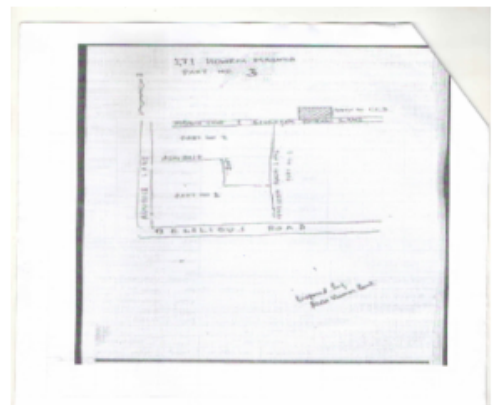

নির্বাচক নিবন্ধন আধিকারিকের স্বাক্ষর

Nazri Naksha

Google Map View

Polling Station Building Front View

Polling Station Front View

Cad View

Key MAP View

1	APH2277275	ফটো উপলব্ধ	#2	2	APH2277184	ফটো উপলব্ধ	3	APH2341121	ফটো উপলব্ধ
নাম : শ্যামা হেলা পিতার নাম: শ্যাম লাল হেলা বাড়ির নং : n0431 বয়স : 26 লিঙ্গ : মহিলা			নাম : জিতেন্দ্র জয়সোয়াল পিতার নাম: শিউ দত্ত জয়সোয়াল বাড়ির নং : n0420 বয়স : 50 লিঙ্গ : পুরুষ				নাম : রাহুল জয়সোয়াল পিতার নাম: প্রেম চাঁদ জয়সোয়াল বাড়ির নং : 43/4 বয়স : 27 লিঙ্গ : পুরুষ		
4	APH2697688	ফটো উপলব্ধ	5	WB/24/163/102415	ফটো উপলব্ধ	6	WB/24/163/102284	ফটো উপলব্ধ	
নাম : কৃষ্ণ কুমার জয়সোয়াল পিতার নাম: বিক্রমাদিত্যা জয়সোয়াল বাড়ির নং : 44/8 বয়স : 25 লিঙ্গ : পুরুষ			নাম : দুলাই দেবী স্বামীর নাম: রাজারাম দেবী বাড়ির নং : 46/1 বয়স : 78 লিঙ্গ : মহিলা			নাম : আশা দেবী স্বামীর নাম: কৃষ্ণা জয়সোয়াল বাড়ির নং : 46/1 বয়স : 53 লিঙ্গ : মহিলা			
7	WB/24/163/102305	ফটো উপলব্ধ	8	WB/24/163/102278	ফটো উপলব্ধ	9	WB/24/163/102285	ফটো উপলব্ধ	
নাম : গোপাল জয়সোয়াল পিতার নাম: রামপ্রসাদ জয়সোয়াল বাড়ির নং : 46/1 বয়স : 58 লিঙ্গ : পুরুষ			নাম : কৃষ্ণ কুমার জয়সোয়াল পিতার নাম: রাজারাম জয়সোয়াল বাড়ির নং : 46/1 বয়স : 57 লিঙ্গ : পুরুষ			নাম : উষা জয়সোয়াল স্বামীর নাম: গোপাল জয়সোয়াল বাড়ির নং : 46/1 বয়স : 55 লিঙ্গ : মহিলা			
10	APH1710177	ফটো উপলব্ধ	11	APH2103224	ফটো উপলব্ধ	12	APH2082899	ফটো উপলব্ধ	
নাম : সুশীল কুমার জয়সোয়াল মায়ের নাম: কৃষ্ণ কুমার জয়সোয়াল বাড়ির নং : 46/1 বয়স : 31 লিঙ্গ : পুরুষ			নাম : প্রিয়াঙ্কা জয়সোয়াল পিতার নাম: গোপাল জয়সোয়াল বাড়ির নং : 46/1 বয়স : 30 লিঙ্গ : মহিলা			নাম : কৃতীকা জয়সোয়াল পিতার নাম: গোপাল জয়সোয়াল বাড়ির নং : 46/1 বয়স : 29 লিঙ্গ : মহিলা			
13	WB/24/163/102279	ফটো উপলব্ধ	14	GYZ1975705	ফটো উপলব্ধ	15	APH1710250	ফটো উপলব্ধ	
নাম : বিজয় কুমার জয়সোয়াল পিতার নাম: রাজারাম জয়সোয়াল বাড়ির নং : 46/1 বয়স : 55 লিঙ্গ : পুরুষ			নাম : প্রীতি জয়সোয়াল স্বামীর নাম: বিজয় কুমার জয়সোয়াল বাড়ির নং : 46/1 বয়স : 47 লিঙ্গ : মহিলা			নাম : অভিষেক জয়সোয়াল পিতার নাম: কৃষ্ণকুমার জয়সোয়াল বাড়ির নং : 46/1 বয়স : 32 লিঙ্গ : পুরুষ			
16	APH2444552	ফটো উপলব্ধ	17	APH2382554	ফটো উপলব্ধ	18	GYZ1975770	ফটো উপলব্ধ	
নাম : অনিকেট জয়সোয়াল পিতার নাম: উমা শংকর জয়সোয়াল বাড়ির নং : 46/1/1 বয়স : 25 লিঙ্গ : পুরুষ			নাম : রিয়া জয়সোয়াল পিতার নাম: রাম কুমার জয়সোয়াল বাড়ির নং : 46/1/1 বয়স : 23 লিঙ্গ : মহিলা			নাম : রাজেশকুমার জয়সোয়াল পিতার নাম: শিবপ্রসাদ জয়সোয়াল বাড়ির নং : 46/1/1 বয়স : 49 লিঙ্গ : পুরুষ			
19	APH0998484	ফটো উপলব্ধ	20	APH2647212	ফটো উপলব্ধ	21	WB/24/163/102293	ফটো উপলব্ধ	
নাম : আশা জয়সোয়াল স্বামীর নাম: রাম ভারক জয়সোয়াল বাড়ির নং : 46/1/1 বয়স : 52 লিঙ্গ : মহিলা			নাম : সীতা জয়সোয়াল স্বামীর নাম: রাম কুমার জয়সোয়াল বাড়ির নং : 46/1/1 বয়স : 51 লিঙ্গ : মহিলা			নাম : রবিশঙ্কর জয়সোয়াল পিতার নাম: কাশীপ্রসাদ জয়সোয়াল বাড়ির নং : 46/1/1 বয়স : 49 লিঙ্গ : পুরুষ			
22	APH2277309	ফটো উপলব্ধ	23	GYZ1053354	ফটো উপলব্ধ	24	APH2704641	ফটো উপলব্ধ	
নাম : রাহুল জয়সোয়াল পিতার নাম: রাম কুমার জয়সোয়াল বাড়ির নং : 46/1/1 বয়স : 26 লিঙ্গ : পুরুষ			নাম : ইন্দ্রাবতী দেবী জয়সোয়াল স্বামীর নাম: কাশী প্রসাদ জয়সোয়াল বাড়ির নং : 46/1/1 বয়স : 75 লিঙ্গ : মহিলা			নাম : রামভারক জয়সোয়াল পিতার নাম: শিউপ্রসাদ জয়সোয়াল বাড়ির নং : 46/1/1 বয়স : 53 লিঙ্গ : পুরুষ			
25	WB/24/163/102304	ফটো উপলব্ধ	26	WB/24/163/102298	ফটো উপলব্ধ	27	GYZ1975762	ফটো উপলব্ধ	
নাম : উমাশঙ্কর জয়সোয়াল পিতার নাম: কাশীপ্রসাদ জয়সোয়াল বাড়ির নং : 46/1/1 বয়স : 52 লিঙ্গ : পুরুষ			নাম : কৃপাশঙ্কর জয়সোয়াল পিতার নাম: কাশীপ্রসাদ জয়সোয়াল বাড়ির নং : 46/1/1 বয়স : 50 লিঙ্গ : পুরুষ			নাম : সুনিতা জয়সোয়াল স্বামীর নাম: উমাশঙ্কর জয়সোয়াল বাড়ির নং : 46/1/1 বয়স : 50 লিঙ্গ : মহিলা			
28	GYZ1065747	ফটো উপলব্ধ	Q	29	APH0998625	ফটো উপলব্ধ	30	APH0998906	ফটো উপলব্ধ
নাম : রীতু জয়সোয়াল স্বামীর নাম: রাজেশ কুমার জয়সোয়াল বাড়ির নং : 46/1/1 বয়স : 44 লিঙ্গ : মহিলা			নাম : মনীষা জয়সোয়াল স্বামীর নাম: কৃপা শঙ্কর জয়সোয়াল বাড়ির নং : 46/1/1 বয়স : 43 লিঙ্গ : মহিলা			নাম : ললিতা জয়সোয়াল স্বামীর নাম: রবিশঙ্কর জয়সোয়াল বাড়ির নং : 46/1/1 বয়স : 40 লিঙ্গ : মহিলা			