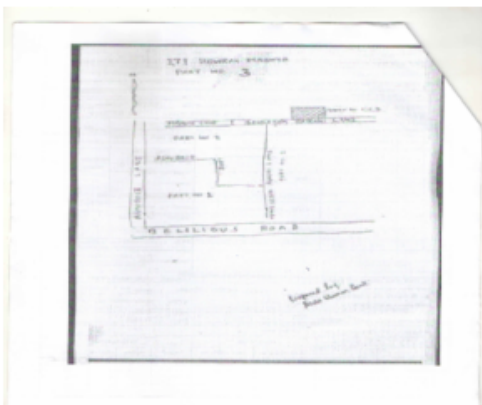

নির্বাচক নিবন্ধন আধিকারিকের স্বাক্ষর

Nazri Naksha

Google Map View

Polling Station Building Front View

Polling Station Front View

Cad View

Key MAP View

1	APH2277275	ফটো উপলব্ধ	#2	2	APH2277184	ফটো উপলব্ধ	3	APH2341121	ফটো উপলব্ধ
নাম : শ্যামা হেলা পিতার নাম: শ্যাম লাল হেলা বাড়ির নং : n0431 বয়স : 26 লিঙ্গ : মহিলা			নাম : জিতেন্দ্র জয়সোয়াল পিতার নাম: শিউ দত্ত জয়সোয়াল বাড়ির নং : n0420 বয়স : 50 লিঙ্গ : পুরুষ				নাম : রাহুল জয়সোয়াল পিতার নাম: প্রেম চাঁদ জয়সোয়াল বাড়ির নং : 43/4 বয়স : 27 লিঙ্গ : পুরুষ		
4	APH2697688	ফটো উপলব্ধ	5	WB/24/163/102415	ফটো উপলব্ধ	6	WB/24/163/102284	ফটো উপলব্ধ	
নাম : কৃষ্ণ কুমার জয়সোয়াল পিতার নাম: বিক্রমাদিত্যা জয়সোয়াল বাড়ির নং : 44/8 বয়স : 25 লিঙ্গ : পুরুষ			নাম : দুলাই দেবী স্বামীর নাম: রাজারাম দেবী বাড়ির নং : 46/1 বয়স : 78 লিঙ্গ : মহিলা			নাম : আশা দেবী স্বামীর নাম: কৃষ্ণা জয়সোয়াল বাড়ির নং : 46/1 বয়স : 53 লিঙ্গ : মহিলা			
7	WB/24/163/102305	ফটো উপলব্ধ	8	WB/24/163/102278	ফটো উপলব্ধ	9	WB/24/163/102285	ফটো উপলব্ধ	
নাম : গোপাল জয়সোয়াল পিতার নাম: রামপ্রসাদ জয়সোয়াল বাড়ির নং : 46/1 বয়স : 58 লিঙ্গ : পুরুষ			নাম : কৃষ্ণ কুমার জয়সোয়াল পিতার নাম: রাজারাম জয়সোয়াল বাড়ির নং : 46/1 বয়স : 57 লিঙ্গ : পুরুষ			নাম : উষা জয়সোয়াল স্বামীর নাম: গোপাল জয়সোয়াল বাড়ির নং : 46/1 বয়স : 55 লিঙ্গ : মহিলা			
10	APH1710177	ফটো উপলব্ধ	11	APH2103224	ফটো উপলব্ধ	12	APH2082899	ফটো উপলব্ধ	
নাম : সুশীল কুমার জয়সোয়াল মায়ের নাম: কৃষ্ণ কুমার জয়সোয়াল বাড়ির নং : 46/1 বয়স : 31 লিঙ্গ : পুরুষ			নাম : প্রিয়াঙ্কা জয়সোয়াল পিতার নাম: গোপাল জয়সোয়াল বাড়ির নং : 46/1 বয়স : 30 লিঙ্গ : মহিলা			নাম : কৃতীকা জয়সোয়াল পিতার নাম: গোপাল জয়সোয়াল বাড়ির নং : 46/1 বয়স : 29 লিঙ্গ : মহিলা			
13	WB/24/163/102279	ফটো উপলব্ধ	14	GYZ1975705	ফটো উপলব্ধ	15	APH1710250	ফটো উপলব্ধ	
নাম : বিজয় কুমার জয়সোয়াল পিতার নাম: রাজারাম জয়সোয়াল বাড়ির নং : 46/1 বয়স : 55 লিঙ্গ : পুরুষ			নাম : প্রীতি জয়সোয়াল স্বামীর নাম: বিজয় কুমার জয়সোয়াল বাড়ির নং : 46/1 বয়স : 47 লিঙ্গ : মহিলা			নাম : অভিষেক জয়সোয়াল পিতার নাম: কৃষ্ণকুমার জয়সোয়াল বাড়ির নং : 46/1 বয়স : 32 লিঙ্গ : পুরুষ			
16	APH2444552	ফটো উপলব্ধ	17	APH2382554	ফটো উপলব্ধ	18	GYZ1975770	ফটো উপলব্ধ	
নাম : অনিকেট জয়সোয়াল পিতার নাম: উমা শংকর জয়সোয়াল বাড়ির নং : 46/1/1 বয়স : 25 লিঙ্গ : পুরুষ			নাম : রিয়া জয়সোয়াল পিতার নাম: রাম কুমার জয়সোয়াল বাড়ির নং : 46/1/1 বয়স : 23 লিঙ্গ : মহিলা			নাম : রাজেশকুমার জয়সোয়াল পিতার নাম: শিবপ্রসাদ জয়সোয়াল বাড়ির নং : 46/1/1 বয়স : 49 লিঙ্গ : পুরুষ			
19	APH0998484	ফটো উপলব্ধ	20	APH2647212	ফটো উপলব্ধ	21	WB/24/163/102293	ফটো উপলব্ধ	
নাম : আশা জয়সোয়াল স্বামীর নাম: রাম ভারক জয়সোয়াল বাড়ির নং : 46/1/1 বয়স : 52 লিঙ্গ : মহিলা			নাম : সীতা জয়সোয়াল স্বামীর নাম: রাম কুমার জয়সোয়াল বাড়ির নং : 46/1/1 বয়স : 51 লিঙ্গ : মহিলা			নাম : রবিশঙ্কর জয়সোয়াল পিতার নাম: কাশীপ্রসাদ জয়সোয়াল বাড়ির নং : 46/1/1 বয়স : 49 লিঙ্গ : পুরুষ			
22	APH2277309	ফটো উপলব্ধ	23	GYZ1053354	ফটো উপলব্ধ	24	APH2704641	ফটো উপলব্ধ	
নাম : রাহুল জয়সোয়াল পিতার নাম: রাম কুমার জয়সোয়াল বাড়ির নং : 46/1/1 বয়স : 26 লিঙ্গ : পুরুষ			নাম : ইন্দ্রাবতী দেবী জয়সোয়াল স্বামীর নাম: কাশী প্রসাদ জয়সোয়াল বাড়ির নং : 46/1/1 বয়স : 75 লিঙ্গ : মহিলা			নাম : রামভারক জয়সোয়াল পিতার নাম: শিউপ্রসাদ জয়সোয়াল বাড়ির নং : 46/1/1 বয়স : 53 লিঙ্গ : পুরুষ			
25	WB/24/163/102304	ফটো উপলব্ধ	26	WB/24/163/102298	ফটো উপলব্ধ	27	GYZ1975762	ফটো উপলব্ধ	
নাম : উমাশঙ্কর জয়সোয়াল পিতার নাম: কাশীপ্রসাদ জয়সোয়াল বাড়ির নং : 46/1/1 বয়স : 52 লিঙ্গ : পুরুষ			নাম : কৃপাশঙ্কর জয়সোয়াল পিতার নাম: কাশীপ্রসাদ জয়সোয়াল বাড়ির নং : 46/1/1 বয়স : 50 লিঙ্গ : পুরুষ			নাম : সুনিতা জয়সোয়াল স্বামীর নাম: উমাশঙ্কর জয়সোয়াল বাড়ির নং : 46/1/1 বয়স : 50 লিঙ্গ : মহিলা			
28	GYZ1065747	ফটো উপলব্ধ	Q	29	APH0998625	ফটো উপলব্ধ	30	APH0998906	ফটো উপলব্ধ
নাম : রীতু জয়সোয়াল স্বামীর নাম: রাজেশ কুমার জয়সোয়াল বাড়ির নং : 46/1/1 বয়স : 44 লিঙ্গ : মহিলা			নাম : মনীষা জয়সোয়াল স্বামীর নাম: কৃপা শঙ্কর জয়সোয়াল বাড়ির নং : 46/1/1 বয়স : 43 লিঙ্গ : মহিলা			নাম : ললিতা জয়সোয়াল স্বামীর নাম: রবিশঙ্কর জয়সোয়াল বাড়ির নং : 46/1/1 বয়স : 40 লিঙ্গ : মহিলা			