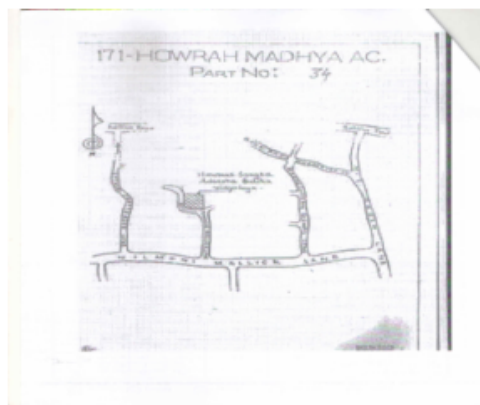

নির্বাচক নিবন্ধন আধিকারিকের স্বাক্ষর

Nazri Naksha

Google Map View

Polling Station Building Front View

Polling Station Front View

Cad View

Key MAP View

1 নাম : সুকুমার মন্ডল পিতার নাম : নন্দী মন্ডল বাড়ির নং : n0114 বয়স : 61 লিঙ্গ : পুরুষ	APH2000461 ফটো উপলব্ধ	2 নাম : সতীশকুমার গুপ্তা পিতার নাম : অশোককুমার গুপ্তা বাড়ির নং : 12/এ বয়স : 46 লিঙ্গ : মহিলা	GYZ1080431 ফটো উপলব্ধ	3 নাম : মধুমিতা দাস স্বামীর নাম : শিবু দাস বাড়ির নং : 47 বয়স : 26 লিঙ্গ : মহিলা	APH2680908 ফটো উপলব্ধ
4 নাম : রমা দাস স্বামীর নাম : দিলীপ দাস বাড়ির নং : 53/2 বয়স : 37 লিঙ্গ : মহিলা	APH1718279 ফটো উপলব্ধ	5 নাম : অভিনাস প্যাটেল পিতার নাম : অধেশ প্যাটেল বাড়ির নং : 53/2/এ বয়স : 32 লিঙ্গ : পুরুষ	APH1955137 ফটো উপলব্ধ	6 নাম : রোশন যাদব পিতার নাম : রাম বিজয় যাদব বাড়ির নং : 56/2 বয়স : 35 লিঙ্গ : পুরুষ	APH1353440 ফটো উপলব্ধ
7 নাম : রীতশ্রী ভট্টাচার্য স্বামীর নাম : শুভব্রত ভট্টাচার্য বাড়ির নং : 61 বয়স : 38 লিঙ্গ : মহিলা	APH1718204 ফটো উপলব্ধ	#2 8 নাম : গীতা ভট্টাচার্য স্বামীর নাম : শম্ভুনাথ ভট্টাচার্য বাড়ির নং : 61 বয়স : 70 লিঙ্গ : মহিলা	GYZ2368009 ফটো উপলব্ধ	#2 9 নাম : শুভব্রত ভট্টাচার্য পিতার নাম : শম্ভুনাথ ভট্টাচার্য বাড়ির নং : 61 বয়স : 45 লিঙ্গ : পুরুষ	GYZ2367993 ফটো উপলব্ধ
10 নাম : পৌলমী রায় পিতার নাম : নিশিথ বরন রায় বাড়ির নং : 61/1 বয়স : 25 লিঙ্গ : মহিলা	APH2385342 ফটো উপলব্ধ	11 নাম : নিশীথ রায় পিতার নাম : নির্মল রায় বাড়ির নং : 61/1 বয়স : 63 লিঙ্গ : পুরুষ	WB/24/163/117267 ফটো উপলব্ধ	12 নাম : সুমিত বরণ রে পিতার নাম : নির্মল রায় বাড়ির নং : 61/1 বয়স : 64 লিঙ্গ : পুরুষ	APH2807907 ফটো উপলব্ধ
13 নাম : বর্ণালী রে স্বামীর নাম : সুমিত বরন রায় বাড়ির নং : 61/1 বয়স : 48 লিঙ্গ : মহিলা	APH0155911 ফটো উপলব্ধ	14 নাম : শুভা রায় স্বামীর নাম : নিশীথ রায় বাড়ির নং : 61/1 বয়স : 49 লিঙ্গ : মহিলা	WB/24/163/117212 ফটো উপলব্ধ	15 নাম : অমিত বরণ রায় অন্যান্য : সন্ধ্যা রায় বাড়ির নং : 61/1 বয়স : 56 লিঙ্গ : পুরুষ	APH2754513 ফটো উপলব্ধ
16 নাম : সন্ধ্যা রায় স্বামীর নাম : অমিত রায় বাড়ির নং : 61/1 বয়স : 50 লিঙ্গ : মহিলা	APH1718147 ফটো উপলব্ধ	17 নাম : রোহিত রায় পিতার নাম : নিশীথ রায় বাড়ির নং : 61/1 বয়স : 29 লিঙ্গ : পুরুষ	APH2000479 ফটো উপলব্ধ	18 নাম : সুপর্ণা চ্যাটার্জী স্বামীর নাম : সুগতা চ্যাটার্জী বাড়ির নং : 62 বয়স : 69 লিঙ্গ : মহিলা	APH2661080 ফটো উপলব্ধ
19 নাম : মদন বাঁ পিতার নাম : তিন্ত বাঁ বাড়ির নং : 62 বয়স : 74 লিঙ্গ : পুরুষ	WB/24/163/117546 ফটো উপলব্ধ	20 নাম : ফুলদাই বাঁ স্বামীর নাম : মদন বাঁ বাড়ির নং : 62 বয়স : 63 লিঙ্গ : মহিলা	WB/24/163/117410 ফটো উপলব্ধ	21 নাম : স্বপ্না মুখার্জি স্বামীর নাম : নীতাই মুখার্জি বাড়ির নং : 62 বয়স : 68 লিঙ্গ : মহিলা	APH2661064 ফটো উপলব্ধ
22 নাম : অনিবার্ন মুখার্জি মায়ের নাম : স্বপ্না মুখার্জি বাড়ির নং : 62 বয়স : 32 লিঙ্গ : পুরুষ	APH2661072 ফটো উপলব্ধ	23 নাম : পার্থ ব্যানার্জী পিতার নাম : পরমেশ কুমার ব্যানার্জী বাড়ির নং : 62/1 বয়স : 65 লিঙ্গ : পুরুষ	GYZ1604990 ফটো উপলব্ধ	24 নাম : কস্তুরী ব্যানার্জী স্বামীর নাম : পার্থ ব্যানার্জী বাড়ির নং : 62/1 বয়স : 54 লিঙ্গ : মহিলা	WB/24/163/117302 ফটো উপলব্ধ
25 নাম : অমিতকুমার বাঁ পিতার নাম : মদন বাঁ বাড়ির নং : 62/1 বয়স : 48 লিঙ্গ : পুরুষ	GYZ1056092 ফটো উপলব্ধ	26 নাম : মধুসূদন মাহাতো পিতার নাম : সত্যনারায়ন মাহাতো বাড়ির নং : 62/1 বয়স : 71 লিঙ্গ : পুরুষ	WB/24/163/117477 ফটো উপলব্ধ	27 নাম : লক্ষ্মী মাহাতো স্বামীর নাম : মধুসূদন মাহাতো বাড়ির নং : 62/1 বয়স : 56 লিঙ্গ : মহিলা	WB/24/163/117406 ফটো উপলব্ধ
28 নাম : চিরন্তন মাহাতো পিতার নাম : মধুসূদন মাহাতো বাড়ির নং : 62/1 বয়স : 26 লিঙ্গ : পুরুষ	APH2366177 ফটো উপলব্ধ	29 নাম : চন্দনা মুখার্জী স্বামীর নাম : নিতাই মুখার্জী বাড়ির নং : 62/1 বয়স : 73 লিঙ্গ : মহিলা	WB/24/163/117405 ফটো উপলব্ধ	30 নাম : অভিষেক মুখার্জী পিতার নাম : নিতাই মুখার্জী বাড়ির নং : 62/1 বয়স : 42 লিঙ্গ : পুরুষ	GYZ1604982 ফটো উপলব্ধ