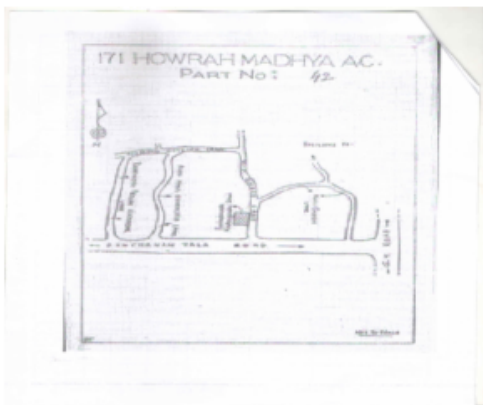

নির্বাচক নিবন্ধন আধিকারিকের স্বাক্ষর

Nazri Naksha

Google Map View

Polling Station Building Front View

Polling Station Front View

Cad View

Key MAP View

বিধানসভা নির্বাচনকেন্দ্রের নং, নাম : 171-হাওড়া মধ্য
ভাগ নং, নাম : 1-এম.সি.ঘোষ লেন (গৃহ নং 53-83/1)