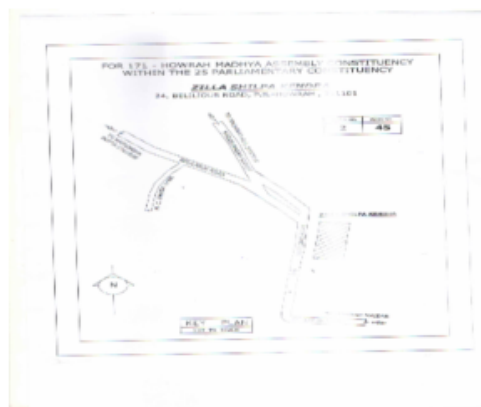

Key MAP View