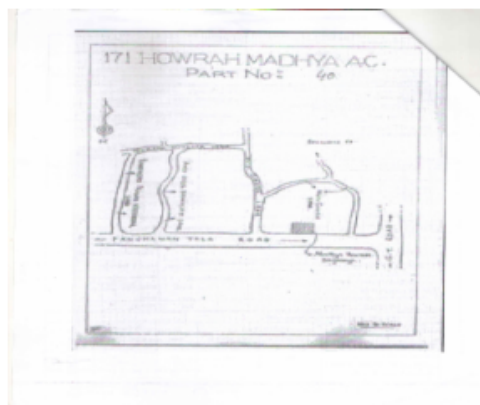

নির্বাচক নিবন্ধন আধিকারিকের স্বাক্ষর

Nazri Naksha

Google Map View

Polling Station Building Front View

Polling Station Front View

Cad View

Key MAP View

|   |                                |   |                          |  |                                |
|---|--------------------------------|---|--------------------------|--|--------------------------------|
| 1<br>নাম : উপেন্দ্র শাহ<br>পিতার নাম : হরক যাদব<br>বাড়ির নং : 2<br>বয়স : পুরুষ                            | APH2002715<br>ফটো উপলব্ধ       | 2<br>নাম : সোহম দে<br>পিতার নাম : শুশোভন দে<br>বাড়ির নং : 2<br>বয়স : 25 লিঙ্গ : পুরুষ                           | APH2385888<br>ফটো উপলব্ধ | 3<br>নাম : প্রতিভা ভৌমিক<br>স্বামীর নাম : সুনীল ভৌমিক<br>বাড়ির নং : 2<br>বয়স : 89 লিঙ্গ : মহিলা                | WB/24/163/132634<br>ফটো উপলব্ধ |
| #2<br>4<br>নাম : প্রশান্ত কুমার দাঁ<br>পিতার নাম : বাসুদেব দাঁ<br>বাড়ির নং : 2<br>বয়স : 62 লিঙ্গ : পুরুষ  | GYZ2200541<br>ফটো উপলব্ধ       | 5<br>নাম : তরুনিমা ঘোষ<br>স্বামীর নাম : সঞ্জয় ঘোষ<br>বাড়ির নং : 2<br>বয়স : 51 লিঙ্গ : মহিলা                    | APH2624468<br>ফটো উপলব্ধ | 6<br>নাম : উজ্জ্বলা চক্রবর্তী<br>স্বামীর নাম : তপন কুমার চক্রবর্তী<br>বাড়ির নং : 2/1<br>বয়স : 76 লিঙ্গ : মহিলা | GYZ1836741<br>ফটো উপলব্ধ       |
| 7<br>নাম : চন্দ্রশেখর চক্রবর্তী<br>পিতার নাম : তপন চক্রবর্তী<br>বাড়ির নং : 2/1<br>বয়স : 50 লিঙ্গ : পুরুষ  | GYZ1836758<br>ফটো উপলব্ধ       | 8<br>নাম : সঙ্গীতা চক্রবর্তী<br>স্বামীর নাম : চন্দ্র শেখর চক্রবর্তী<br>বাড়ির নং : 2/1<br>বয়স : 44 লিঙ্গ : মহিলা | APH1354976<br>ফটো উপলব্ধ | 9<br>নাম : বিমলা দেবী মিশ্র<br>স্বামীর নাম : লীলাধর মিশ্র<br>বাড়ির নং : 2/1<br>বয়স : 78 লিঙ্গ : মহিলা          | APH2586915<br>ফটো উপলব্ধ       |
| 10<br>নাম : রাজেশ মিশ্র<br>পিতার নাম : লীলাধর মিশ্র<br>বাড়ির নং : 2/1<br>বয়স : 60 লিঙ্গ : পুরুষ           | WB/24/163/132281<br>ফটো উপলব্ধ | 11<br>নাম : অনীতা মিশ্র<br>স্বামীর নাম : রাজেশ মিশ্র<br>বাড়ির নং : 2/1<br>বয়স : 56 লিঙ্গ : মহিলা                | APH2586758<br>ফটো উপলব্ধ | 12<br>নাম : সঞ্জয় মিশ্র<br>পিতার নাম : লীলাধর মিশ্র<br>বাড়ির নং : 2/1<br>বয়স : 55 লিঙ্গ : পুরুষ               | WB/24/163/132583<br>ফটো উপলব্ধ |
| 13<br>নাম : প্রতীক মিশ্র<br>পিতার নাম : রাজেশ মিশ্র<br>বাড়ির নং : 2/1<br>বয়স : 35 লিঙ্গ : পুরুষ           | APH1354984<br>ফটো উপলব্ধ       | 14<br>নাম : অনামিকা মিশ্র<br>স্বামীর নাম : প্রতীক মিশ্র<br>বাড়ির নং : 2/1<br>বয়স : 33 লিঙ্গ : মহিলা             | APH2624542<br>ফটো উপলব্ধ | 15<br>নাম : পিংকি সরকার<br>পিতার নাম : শঙ্কর সরকার<br>বাড়ির নং : 2/1<br>বয়স : 28 লিঙ্গ : মহিলা                 | APH2117943<br>ফটো উপলব্ধ       |
| 16<br>নাম : মিত্রা গাঙ্গুলী<br>স্বামীর নাম : রঞ্জন গাঙ্গুলী<br>বাড়ির নং : 2/1/1<br>বয়স : 49 লিঙ্গ : মহিলা | GYZ0004689<br>ফটো উপলব্ধ       | 17<br>নাম : শংকর সরকার<br>পিতার নাম : মহেন্দ্র নাথ সরকার<br>বাড়ির নং : 2/1/1<br>বয়স : 64 লিঙ্গ : পুরুষ          | APH1720259<br>ফটো উপলব্ধ | 18<br>নাম : মিঠু সরকার<br>স্বামীর নাম : শংকর সরকার<br>বাড়ির নং : 2/1/1<br>বয়স : 55 লিঙ্গ : মহিলা               | APH1720267<br>ফটো উপলব্ধ       |
| 19<br>নাম : রিঙ্কি সরকার<br>পিতার নাম : শঙ্কর সরকার<br>বাড়ির নং : 2/1/1<br>বয়স : 26 লিঙ্গ : মহিলা         | APH2306454<br>ফটো উপলব্ধ       | 20<br>নাম : মীরা গাঙ্গুলী<br>স্বামীর নাম : সুবোধ গাঙ্গুলী<br>বাড়ির নং : 2/1/1/1<br>বয়স : 87 লিঙ্গ : মহিলা       | GYZ2200582<br>ফটো উপলব্ধ | 21<br>নাম : রাজর্ষি গাঙ্গুলি<br>মায়ের নাম : মিত্র গাঙ্গুলি<br>বাড়ির নং : 2/1/1/1<br>বয়স : 22 লিঙ্গ : পুরুষ    | APH2697084<br>ফটো উপলব্ধ       |
| 22<br>নাম : সুশোভন ঘোষ মন্ডল<br>পিতার নাম : রামকৃষ্ণ ঘোষ মন্ডল<br>বাড়ির নং : 3<br>বয়স : 57 লিঙ্গ : পুরুষ  | APH2703809<br>ফটো উপলব্ধ       | 23<br>নাম : অপর্ণা ঘোষ মন্ডল<br>স্বামীর নাম : সুশোভন ঘোষ মন্ডল<br>বাড়ির নং : 3<br>বয়স : 51 লিঙ্গ : মহিলা        | GYZ2200616<br>ফটো উপলব্ধ | 24<br>নাম : সাগরদীপ ঘোষ মন্ডল<br>পিতার নাম : সুশোভন ঘোষ মন্ডল<br>বাড়ির নং : 3<br>বয়স : 29 লিঙ্গ : পুরুষ        | APH2085074<br>ফটো উপলব্ধ       |
| 25<br>নাম : সুপর্ণা ঘোষ মন্ডল<br>পিতার নাম : সুশোভন ঘোষ মন্ডল<br>বাড়ির নং : 3<br>বয়স : 23 লিঙ্গ : মহিলা   | APH2624492<br>ফটো উপলব্ধ       | 26<br>নাম : হীরালাল ঘোষ মণ্ডল<br>পিতার নাম : যশীচরণ ঘোষ মণ্ডল<br>বাড়ির নং : 3<br>বয়স : 74 লিঙ্গ : পুরুষ         | GYZ2200608<br>ফটো উপলব্ধ | 27<br>নাম : পঞ্চানন জয়সোয়াল<br>পিতার নাম : রমেশ জয়সোয়াল<br>বাড়ির নং : 3/1<br>বয়স : 48 লিঙ্গ : পুরুষ        | APH2487452<br>ফটো উপলব্ধ       |
| 28<br>নাম : সেকেন্দার জয়সোয়াল<br>পিতার নাম : রমেশ জয়সোয়াল<br>বাড়ির নং : 3/1<br>বয়স : 46 লিঙ্গ : পুরুষ | APH2487478<br>ফটো উপলব্ধ       | 29<br>নাম : হিরাওয়াতি দেবী<br>স্বামীর নাম : রাম আশ্রয় মিশ্র<br>বাড়ির নং : 3/1<br>বয়স : 77 লিঙ্গ : মহিলা       | APH2808244<br>ফটো উপলব্ধ | 30<br>নাম : রিনা জয়সোয়াল<br>স্বামীর নাম : সিকান্দার জয়সোয়াল<br>বাড়ির নং : 3/1<br>বয়স : 45 লিঙ্গ : মহিলা    | APH2625002<br>ফটো উপলব্ধ       |