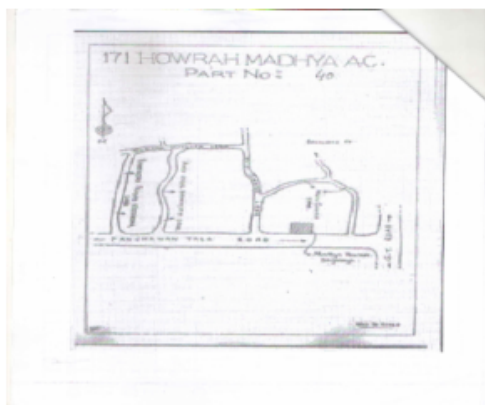

নির্বাচক নিবন্ধন আধিকারিকের স্বাক্ষর

Nazri Naksha

Google Map View

Polling Station Building Front View

Polling Station Front View

Cad View

Key MAP View

|   |                                |   |                          |  |                                |
|---|--------------------------------|---|--------------------------|--|--------------------------------|
| 1<br>নাম : উপেন্দ্র শাহ<br>পিতার নাম : হরক যাদব<br>বাড়ির নং : 2<br>বয়স : পুরুষ                            | APH2002715<br>ফটো উপলব্ধ       | 2<br>নাম : সোহম দে<br>পিতার নাম : শুশোভন দে<br>বাড়ির নং : 2<br>বয়স : 25 লিঙ্গ : পুরুষ                           | APH2385888<br>ফটো উপলব্ধ | 3<br>নাম : প্রতিভা ভৌমিক<br>স্বামীর নাম : সুনীল ভৌমিক<br>বাড়ির নং : 2<br>বয়স : 89 লিঙ্গ : মহিলা                | WB/24/163/132634<br>ফটো উপলব্ধ |
| #2<br>4<br>নাম : প্রশান্ত কুমার দাঁ<br>পিতার নাম : বাসুদেব দাঁ<br>বাড়ির নং : 2<br>বয়স : 62 লিঙ্গ : পুরুষ  | GYZ2200541<br>ফটো উপলব্ধ       | 5<br>নাম : তরুনিমা ঘোষ<br>স্বামীর নাম : সঞ্জয় ঘোষ<br>বাড়ির নং : 2<br>বয়স : 51 লিঙ্গ : মহিলা                    | APH2624468<br>ফটো উপলব্ধ | 6<br>নাম : উজ্জ্বলা চক্রবর্তী<br>স্বামীর নাম : তপন কুমার চক্রবর্তী<br>বাড়ির নং : 2/1<br>বয়স : 76 লিঙ্গ : মহিলা | GYZ1836741<br>ফটো উপলব্ধ       |
| 7<br>নাম : চন্দ্রশেখর চক্রবর্তী<br>পিতার নাম : তপন চক্রবর্তী<br>বাড়ির নং : 2/1<br>বয়স : 50 লিঙ্গ : পুরুষ  | GYZ1836758<br>ফটো উপলব্ধ       | 8<br>নাম : সঙ্গীতা চক্রবর্তী<br>স্বামীর নাম : চন্দ্র শেখর চক্রবর্তী<br>বাড়ির নং : 2/1<br>বয়স : 44 লিঙ্গ : মহিলা | APH1354976<br>ফটো উপলব্ধ | 9<br>নাম : বিমলা দেবী মিশ্র<br>স্বামীর নাম : লীলাধর মিশ্র<br>বাড়ির নং : 2/1<br>বয়স : 78 লিঙ্গ : মহিলা          | APH2586915<br>ফটো উপলব্ধ       |
| 10<br>নাম : রাজেশ মিশ্র<br>পিতার নাম : লীলাধর মিশ্র<br>বাড়ির নং : 2/1<br>বয়স : 60 লিঙ্গ : পুরুষ           | WB/24/163/132281<br>ফটো উপলব্ধ | 11<br>নাম : অনীতা মিশ্র<br>স্বামীর নাম : রাজেশ মিশ্র<br>বাড়ির নং : 2/1<br>বয়স : 56 লিঙ্গ : মহিলা                | APH2586758<br>ফটো উপলব্ধ | 12<br>নাম : সঞ্জয় মিশ্র<br>পিতার নাম : লীলাধর মিশ্র<br>বাড়ির নং : 2/1<br>বয়স : 55 লিঙ্গ : পুরুষ               | WB/24/163/132583<br>ফটো উপলব্ধ |
| 13<br>নাম : প্রতীক মিশ্র<br>পিতার নাম : রাজেশ মিশ্র<br>বাড়ির নং : 2/1<br>বয়স : 35 লিঙ্গ : পুরুষ           | APH1354984<br>ফটো উপলব্ধ       | 14<br>নাম : অনামিকা মিশ্র<br>স্বামীর নাম : প্রতীক মিশ্র<br>বাড়ির নং : 2/1<br>বয়স : 33 লিঙ্গ : মহিলা             | APH2624542<br>ফটো উপলব্ধ | 15<br>নাম : পিংকি সরকার<br>পিতার নাম : শঙ্কর সরকার<br>বাড়ির নং : 2/1<br>বয়স : 28 লিঙ্গ : মহিলা                 | APH2117943<br>ফটো উপলব্ধ       |
| 16<br>নাম : মিত্রা গাঙ্গুলী<br>স্বামীর নাম : রঞ্জন গাঙ্গুলী<br>বাড়ির নং : 2/1/1<br>বয়স : 49 লিঙ্গ : মহিলা | GYZ0004689<br>ফটো উপলব্ধ       | 17<br>নাম : শংকর সরকার<br>পিতার নাম : মহেন্দ্র নাথ সরকার<br>বাড়ির নং : 2/1/1<br>বয়স : 64 লিঙ্গ : পুরুষ          | APH1720259<br>ফটো উপলব্ধ | 18<br>নাম : মিঠু সরকার<br>স্বামীর নাম : শংকর সরকার<br>বাড়ির নং : 2/1/1<br>বয়স : 55 লিঙ্গ : মহিলা               | APH1720267<br>ফটো উপলব্ধ       |
| 19<br>নাম : রিঙ্কি সরকার<br>পিতার নাম : শঙ্কর সরকার<br>বাড়ির নং : 2/1/1<br>বয়স : 26 লিঙ্গ : মহিলা         | APH2306454<br>ফটো উপলব্ধ       | 20<br>নাম : মীরা গাঙ্গুলী<br>স্বামীর নাম : সুবোধ গাঙ্গুলী<br>বাড়ির নং : 2/1/1/1<br>বয়স : 87 লিঙ্গ : মহিলা       | GYZ2200582<br>ফটো উপলব্ধ | 21<br>নাম : রাজর্ষি গাঙ্গুলি<br>মায়ের নাম : মিত্র গাঙ্গুলি<br>বাড়ির নং : 2/1/1/1<br>বয়স : 22 লিঙ্গ : পুরুষ    | APH2697084<br>ফটো উপলব্ধ       |
| 22<br>নাম : সুশোভন ঘোষ মন্ডল<br>পিতার নাম : রামকৃষ্ণ ঘোষ মন্ডল<br>বাড়ির নং : 3<br>বয়স : 57 লিঙ্গ : পুরুষ  | APH2703809<br>ফটো উপলব্ধ       | 23<br>নাম : অপর্ণা ঘোষ মন্ডল<br>স্বামীর নাম : সুশোভন ঘোষ মন্ডল<br>বাড়ির নং : 3<br>বয়স : 51 লিঙ্গ : মহিলা        | GYZ2200616<br>ফটো উপলব্ধ | 24<br>নাম : সাগরদীপ ঘোষ মন্ডল<br>পিতার নাম : সুশোভন ঘোষ মন্ডল<br>বাড়ির নং : 3<br>বয়স : 29 লিঙ্গ : পুরুষ        | APH2085074<br>ফটো উপলব্ধ       |
| 25<br>নাম : সুপর্ণা ঘোষ মন্ডল<br>পিতার নাম : সুশোভন ঘোষ মন্ডল<br>বাড়ির নং : 3<br>বয়স : 23 লিঙ্গ : মহিলা   | APH2624492<br>ফটো উপলব্ধ       | 26<br>নাম : হীরালাল ঘোষ মণ্ডল<br>পিতার নাম : যশীচরণ ঘোষ মণ্ডল<br>বাড়ির নং : 3<br>বয়স : 74 লিঙ্গ : পুরুষ         | GYZ2200608<br>ফটো উপলব্ধ | 27<br>নাম : পঞ্চানন জয়সোয়াল<br>পিতার নাম : রমেশ জয়সোয়াল<br>বাড়ির নং : 3/1<br>বয়স : 48 লিঙ্গ : পুরুষ        | APH2487452<br>ফটো উপলব্ধ       |
| 28<br>নাম : সেকেন্দার জয়সোয়াল<br>পিতার নাম : রমেশ জয়সোয়াল<br>বাড়ির নং : 3/1<br>বয়স : 46 লিঙ্গ : পুরুষ | APH2487478<br>ফটো উপলব্ধ       | 29<br>নাম : হিরাওয়াতি দেবী<br>স্বামীর নাম : রাম আশ্রয় মিশ্র<br>বাড়ির নং : 3/1<br>বয়স : 77 লিঙ্গ : মহিলা       | APH2808244<br>ফটো উপলব্ধ | 30<br>নাম : রিনা জয়সোয়াল<br>স্বামীর নাম : সিকান্দার জয়সোয়াল<br>বাড়ির নং : 3/1<br>বয়স : 45 লিঙ্গ : মহিলা    | APH2625002<br>ফটো উপলব্ধ       |